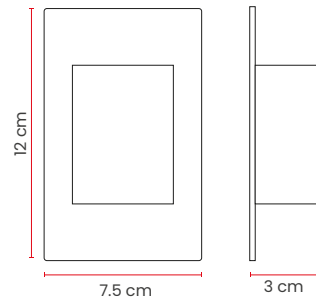

► Toma + Interruptor Silver Luxury