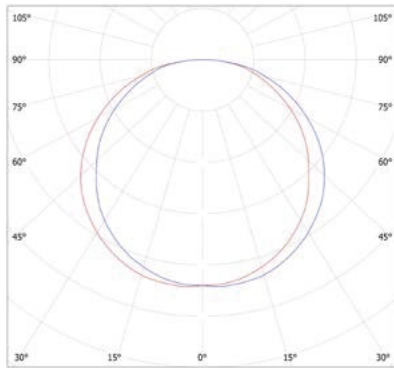

Curva Fotométrica

Colores

Características Técnicas

Cód	Características	Potencia	Voltaje de Operación	Flujo Luminoso	Temperatura de Color	FP	IRC	IP	Ancho	Alto	Profundo	Inner	Máster
IDL59	NICHO LED 3W BLANCO/3000K IP54	3W	85-265V	90lm	3000K - Luz Cálida	0.5	70	54	8.5cm	8.5cm	5.2cm	-	50
IDL58	NICHO LED 3W NERGO/3000K IP54	3W	85-265V	90lm	3000K - Luz Cálida	0.5	70	54	8.5cm	8.5cm	5.2cm	-	50
IDL60	NICHO LED 3W GRIS/3000K IP54	3W	85-265V	90lm	3000K - Luz Cálida	0.5	70	54	8.5cm	8.5cm	5.2cm	-	50

Apiques