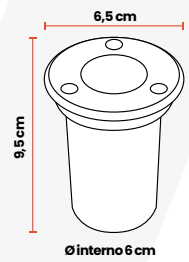

Balas LED De Piso

85-265V
Voltaje de operación

30.000h
Vida útil

IP-65
Grado de protección

▶ Bala LED Piso Mini 1W Satín Redonda

6500K
Luz Blanca
IPL221

3000K
Luz Cálida
IPL222

Cód	Características	Inner	Máster
IPL221	BALA LED PISO MINI 1W 6500K SATÍN REDONDA	-	50
IPL222	BALA LED PISO MINI 1W 3000K SATÍN REDONDA	-	50

▶ Bala LED Piso 1W Satín Redonda

6500K
Luz Blanca
IPL101

3000K
Luz Cálida
IPL102

Cód	Características	Inner	Máster
IPL101	BALA LED PISO 1W 6500K SATÍN REDONDA	-	50
IPL102	BALA LED PISO 1W 3000K SATÍN REDONDA	-	50

▶ Bala LED Piso 3W Satín Redonda

6500K
Luz Blanca
IPL103

3000K
Luz Cálida
IPL104

Cód	Características	Inner	Máster
IPL103	BALA LED PISO 3W 6500K SATÍN REDONDA	-	50
IPL104	BALA LED PISO 3W 3000K SATÍN REDONDA	-	50

▶ Bala LED Piso 6W Satín Redonda

6500K
Luz Blanca
IPL105

3000K
Luz Cálida
IPL106

Cód	Características	Inner	Máster
IPL105	BALA LED PISO 6W 6500K SATÍN REDONDA	-	20
IPL106	BALA LED PISO 6W 3000K SATÍN REDONDA	-	20

▶ Bala LED Piso GU10 Satín Redonda

No incluye
Bombillo GU10

IPL107

Cód	Características	Inner	Máster
IPL107	BALA LED PISO GU10 SATÍN REDONDA	-	30

Vaya a la fija,
calidad garantizada