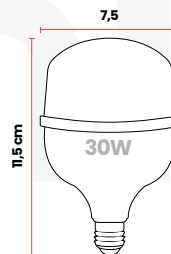

▶ Bombillo LED Titanium 30W

Vida útil

Luz Blanca

Cód	Características	Inner	Máster
TTA38	BOMBILLO LED TITANIUM 30W BLANCO 6500K E27/CILINDRO	-	50

▶ Bombillo LED Titanium 40W

Vida útil

Luz Blanca

Cód	Características	Inner	Máster
TTA39	BOMBILLO LED TITANIUM 40W BLANCO 6500K E27/CILINDRO	-	40