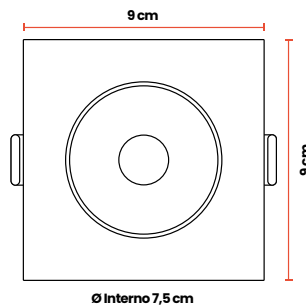

Dimensiones