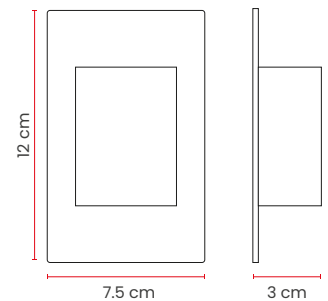

Interruptor Doble Conmutable Silver Luxury

Características Técnicas

Cód	Características	Voltaje	Cap	Ancho	Alto	Prof	Inner	Máster
ET1114	INTERRUPTOR DOBLE CONMUTABLE SILVER LUXURY	127-250V	10A	7,5cm	12cm	0,7cm (instalado)	10	100