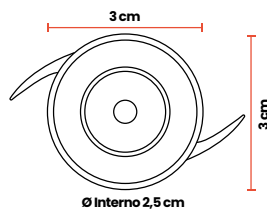

Bala LED 1W Satín