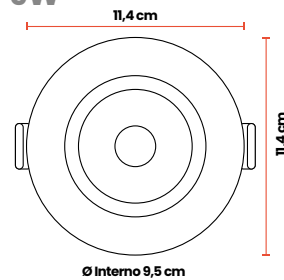

Vaya a la fija,
calidad garantizada

Balas LED 7W

Bala LED 7W Blanca Redonda

IPL131

IPL130

Cód	Características	Inner	Máster
IPL131	BALA LED 7W 3000K BLANCA REDONDA	-	50
IPL130	BALA LED 7W 6500K BLANCA REDONDA	-	50

Balas LED 9W

Bala LED 9W Blanca Redonda

IPL135

IPL137

Cód	Características	Inner	Máster
IPL135	BALA LED 9W 3000K BLANCA REDONDA	-	40
IPL137	BALA LED 9W 6500K BLANCA REDONDA	-	40

Bala LED 7W Blanca Cuadrada

IPL133

IPL134

Cód	Características	Inner	Máster
IPL133	BALA LED 7W 3000K BLANCA CUADRADA	-	50
IPL134	BALA LED 7W 6500K BLANCA CUADRADA	-	50

Bala LED 9W Blanca Cuadrada

IPL138

IPL140

Cód	Características	Inner	Máster
IPL138	BALA LED 9W 3000K BLANCA CUADRADA	-	40
IPL140	BALA LED 9W 6500K BLANCA CUADRADA	-	40

Dimensiones

7W

9W

7W

9W