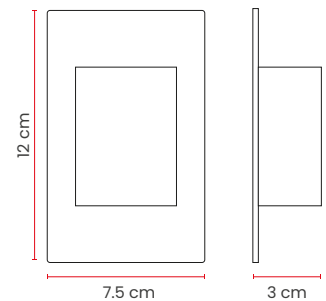

Interruptor Doble Conmutable Black Luxury

Características Técnicas

Cód	Características	Voltaje	Cap	Ancho	Alto	Prof	Inner	Máster
ETI101	INTERRUPTOR DOBLE CONMUTABLE BLACK LUXURY	127-250V	10A	7,5cm	12cm	0,7cm (instalado)	10	100