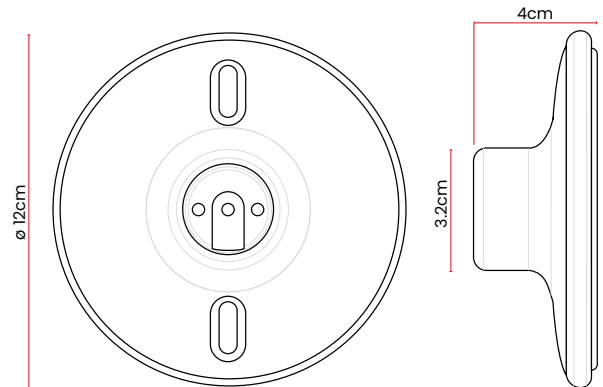

Características Técnicas

Cód	Características	Voltaje	Capacidad	Base	Material	Diámetro	Inner	Máster	SUPER MASTER
ECA73	PLAFON POLICARBONATO E27 MERCURY PREMIUM CON TORNILLOS	120V	150W	E27	Policarbonato	12cm	12	240	2400
ECA129	PLAFON POLICARBONATO E27 SUPERPACK*20PCS PREMIUM	127/250V	150W	E27	Policarbonato	12cm	-	240	N/A