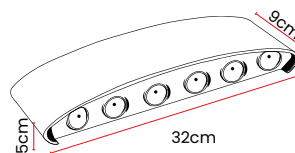

Dimensiones