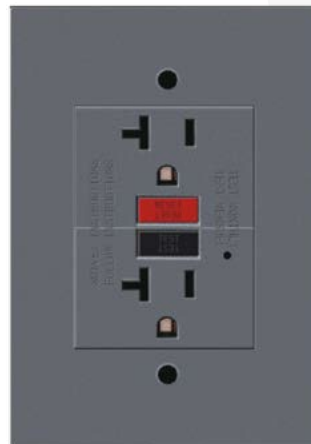

► Toma GFCI Silver Luxury

Única con herrajes en cobre

Base metálica

GARANTÍA
2
AÑOS

Características Técnicas

Cód	Características	Voltaje	Cap	Ancho	Alto	Prof	Inner	Máster
ETI124	TOMA DOBLE POLO TIERRA + USB X2 SILVER LUXURY	127-250V	15A	7,5cm	12cm	0.7cm (instalado)	10	100

Características Técnicas

Cód	Características	Voltaje	Cap	Ancho	Alto	Prof	Inner	Máster
ETI125	TOMA GFCI 20A SILVER LUXURY	120-250V	20A	7,5cm	12cm	0.7cm (instalado)	10	100