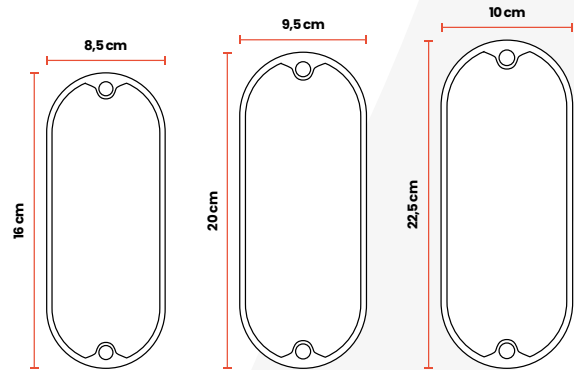

Voltaje de operación

Vida útil

Grado de protección

CUMPLE
NORMA
RETILAP

▶ LED Lisa Blanca

Luz Blanca

Luz Cálida

Dimensiones