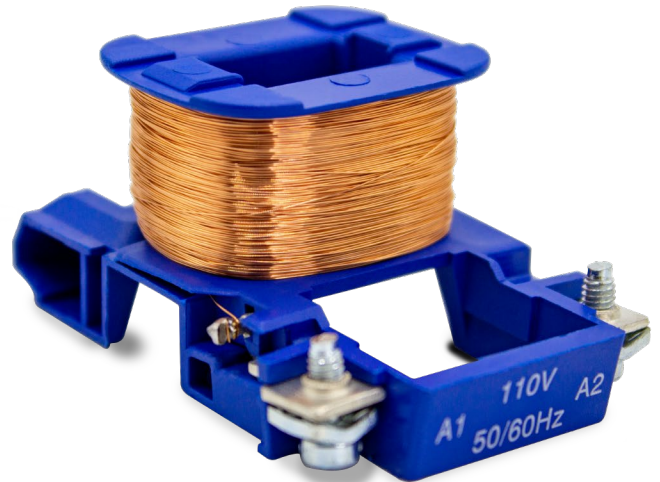

Boton Pulsador Sencillo

Cód	Características	Inner	Máster
0520001000005	BOTON PULSADOR SENCILLO 10A 400V/AC rojo	-	-
0520001000004	BOTON PULSADOR SENCILLO 10A 400V/AC verde	-	-

Bobina

Cód	Características	Inner	Máster
0760001000002	BOBINAS 110V HX1-D4 CONTACTORES HC-D25 AL HC-D32	-	-
0760001000001	BOBINAS 110V HX1-D2 CONTACTORES HC-D09 AL HC-D18	-	-