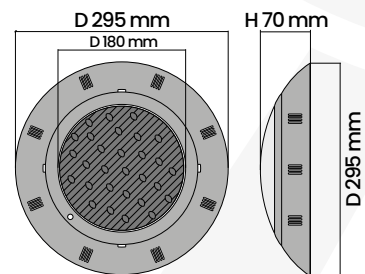

Bala LED Sumergible 24W

Dimensiones