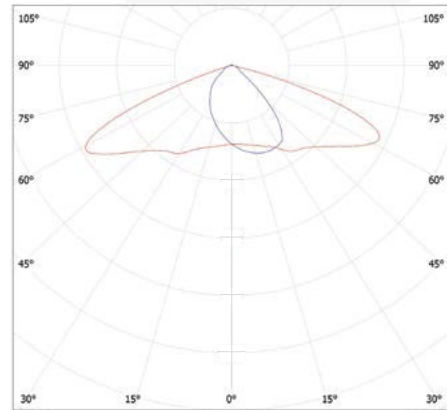

Curva Fotométrica

Cód	Características	Potencia	Voltaje de Operación	Flujo Luminoso	Temperatura de Color	FP	IRC	IK	IP	Ancho	Alto	Prof	Inner	Máster
IRL68	LUMINARIA ALUMBRADO PÚBLICO 30W 6500K CON FOTOCELDA	40W	85-265V	2400 lm	6500K - Luz Blanca	0.8	70	05	65	20 cm	50 cm	10 cm	-	20
IRL69	LUMINARIA ALUMBRADO PÚBLICO 50W 6500K CON FOTOCELDA	50W	85-265V	4000 lm	6500K - Luz Blanca	0.8	70	05	65	20 cm	42 cm	10 cm	-	10
IRL70	LUMINARIA ALUMBRADO PÚBLICO 100W 6500K CON FOTOCELDA	100W	85-265V	8000 lm	6500K - Luz Blanca	0.8	70	05	65	20 cm	50 cm	10 cm	-	10
IRL74	LUMINARIA ALUMBRADO PÚBLICO 150W 6500K CON FOTOCELDA	150W	100-265V	12000 lm	6500K - Luz Blanca	0.8	70	05	65	23 cm	55 cm	12 cm	-	5
IRL87	LUMINARIA ALUMBRADO PÚBLICO 200W 6500K CON FOTOCELDA	200W	85-265V	16000 lm	6500K - Luz Blanca	0.9	80	05	65	24 cm	63 cm	8 cm	-	5