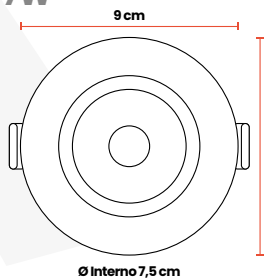

Dimensiones

7W