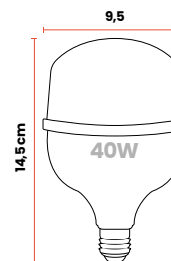

▶ Bombillo LED Titanium 30W

Vida útil

Luz Blanca

Cód	Características	Inner	Máster
TTA38	BOMBILLO LED TITANIUM 30W BLANCO 6500K E27/CILINDRO	-	50

▶ Bombillo LED Titanium 40W

Vida útil

Luz Blanca

Cód	Características	Inner	Máster
TTA39	BOMBILLO LED TITANIUM 40W BLANCO 6500K E27/CILINDRO	-	40