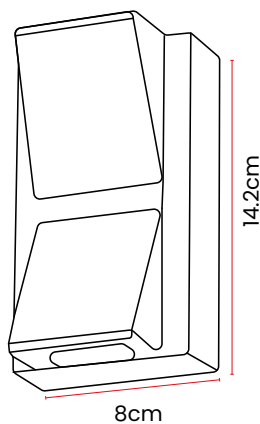

Dimensiones

Colores

IDL68

IDL69

IDL67

Características Técnicas

Cód	Características	Voltaje de Opreción	Flujo Luminoso	Temperatura de Color	Factor Potencia	Inner	Máster
IDL68	APLIQUE LED CORBATÍN 2X3W BLANCO/3000K	85-265V	360-480 lm	3000K - Luz Cálida	0.5	-	40
IDL69	APLIQUE LED CORBATÍN 2X3W GRIS/3000K	85-265V	360-480 lm	3000K - Luz Cálida	0.5	-	40
IDL67	APLIQUE LED CORBATÍN 2X3W NEGRO/3000K	85-265V	360-480 lm	3000K - Luz Cálida	0.5	-	40