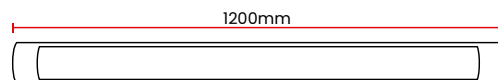

Cód	Características	Inner	Máster
TTA42	LÁMPARA LED TITANIUM 2X18W BLANCO 6500K ANTIPOLVO	-	30

*Producto disponible en SUPERMASTER, consulte con su asesor.