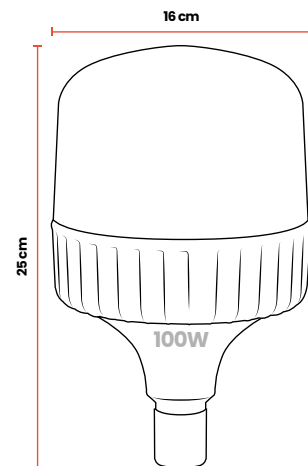

Disipador
100% en aluminio

Alta Potencia 70W

Luz Blanca

Cód	Características	Inner	Máster
IBL15	BOMBILLO LED 70W E27 ALTA CALIDAD	-	20

Alta Potencia 100W

Luz Blanca

Cód	Características	Inner	Máster
IBL33	BOMBILLO LED 100W E27 ALTA CALIDAD	-	20