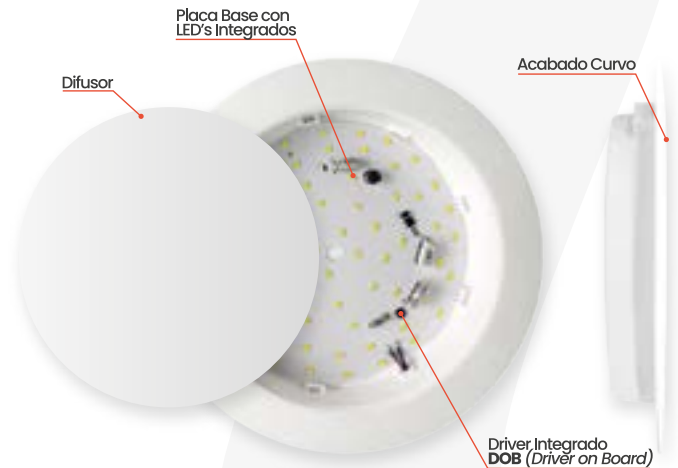

Tecnología Backlight Al Descubierta