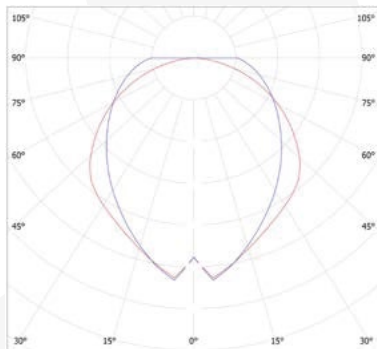

Luminarias LED

Lineal LED

Curva Fotométrica

Accesorios

Dimensiones

Características Técnicas

Cód	Características	Potencia	Voltaje de Operación	Flujo Luminoso	Temperatura de Color	FP	IRC	Ancho	Alto	Largo	Inner	Máster
ITL48	LUMINARIA LINEAL LED 40W BLANCA-6500K 1.2M	40W	85-265V	2400-2800lm	6500K - Luz Blanca	0.5	70	7cm	4.3cm	117.5cm	-	12
ITL46	LUMINARIA LINEAL LED 40W BLANCA-4100K 1.2M	40W	85-265V	2400-2800lm	4100K - Luz Neutra	0.5	70	7cm	4.3cm	117.5cm	-	12
ITL47	LUMINARIA LINEAL LED 40W NEGRA-6500K 1.2M	40W	85-265V	2400-2800lm	6500K - Luz Blanca	0.5	70	7cm	4.3cm	117.5cm	-	12
ITL45	LUMINARIA LINEAL LED 40W NEGRA-4100K 1.2M	40W	85-265V	2400-2800lm	4100K - Luz Neutra	0.5	70	7cm	4.3cm	117.5cm	-	12