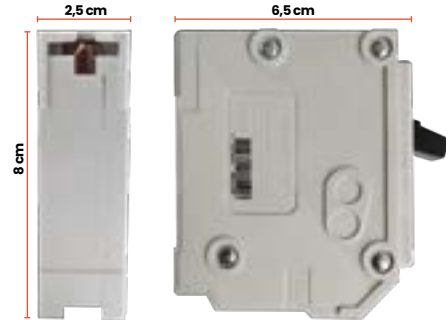

Breaker's

Vaya a la fija,
calidad garantizada

Breakers Enchufables

Cód	Características	Inner	Máster
EBM01	BREAKER 1P 15A ENCHUFABLE	12	120
EBM02	BREAKER 1P 20A ENCHUFABLE	12	120
EBM03	BREAKER 1P 30A ENCHUFABLE	12	120
EBM04	BREAKER 1P 40A ENCHUFABLE	12	120
EBM05	BREAKER 1P 50A ENCHUFABLE	12	120
EBM06	BREAKER 1P 60A ENCHUFABLE	12	120

15A
20A
30A
40A
50A
60A

10A
16A
20A
25A
32A
40A
50A
63A

Breakers Riel 1 Polo

Cód	Características	Inner	Máster
EBM24	BREAKER RIEL 1P 10A	12	240
EBM25	BREAKER RIEL 1P 16A	12	240
EBM26	BREAKER RIEL 1P 20A	12	240
EBM27	BREAKER RIEL 1P 25A	12	240
EBM28	BREAKER RIEL 1P 32A	12	240
EBM29	BREAKER RIEL 1P 40A	12	240
EBM30	BREAKER RIEL 1P 50A	12	240
EBM31	BREAKER RIEL 1P 63A	12	240

Breakers Riel 2 Polos

Cód	Características	Inner	Máster
EBM32	BREAKER RIEL 2P*10A	6	120
EBM33	BREAKER RIEL 2P*16A	6	120
EBM34	BREAKER RIEL 2P*20A	6	120
EBM35	BREAKER RIEL 2P*25A	6	120
EBM36	BREAKER RIEL 2P*32A	6	120
EBM37	BREAKER RIEL 2P*40A	6	120
EBM38	BREAKER RIEL 2P*50A	6	120
EBM39	BREAKER RIEL 2P*63A	6	120

10A
16A
20A
25A
32A
40A
50A
63A

Breakers Riel 3 Polos

Cód	Características	Inner	Máster
EBM40	BREAKER RIEL 3P*16A	4	80
EBM41	BREAKER RIEL 3P*20A	4	80
EBM42	BREAKER RIEL 3P*25A	4	80
EBM43	BREAKER RIEL 3P*32A	4	80
EBM44	BREAKER RIEL 3P*40A	4	80
EBM45	BREAKER RIEL 3P*50A	4	80
EBM46	BREAKER RIEL 3P*63A	4	80

16A
20A
25A
32A
40A
50A
63A

Breaker