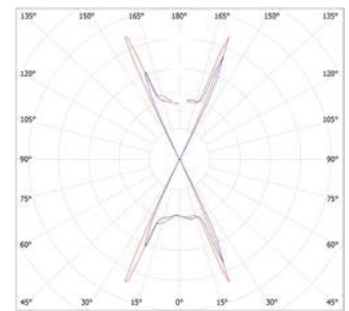

Curva Fotométrica

Cód	Características	Voltaje de Operación	Flujo Luminoso	Temperatura de Color	Factor Potencia	IRC	Inner	Máster
IDL75	APLIQUE LED UP&DOWN 8W BLANCO/3000K	85-265V	560-640lm	3000K - Luz Cálida	0.5	70	-	30
IDL74	APLIQUE LED UP&DOWN 8W NEGRO/3000K	85-265V	560-640lm	3000K - Luz Cálida	0.5	70	-	30