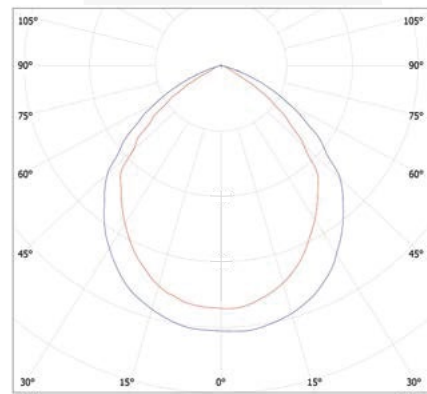

Luminarias Solares Tipo Trompo

Luminarias Solares Alumbrado Público

Panel Solar Integrado

Luminarias Alumbrado Público

GARANTÍA 2 AÑOS

- Horas de vida 30.000
- Sensor de Movimiento
- Multipunto SMD

Curva Fotométrica