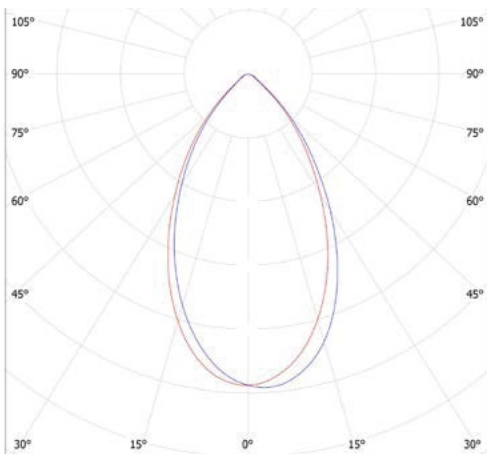

Curva Fotométrica

Luz Blanca

Luz Cálida

Vida Útil
20.000h

GARANTÍA
2
AÑOS

Características Técnicas

Cód	Características	Potencia	Voltaje de Operación	Flujo Luminoso	Temperatura de Color	FP	IRC	IP	Ø Interno	Ø Externo	Profundidad	Esaca	Inner	Máster
IDL88	REFLECTOR LED ESTACA 5W NEGRO 6500K	5W	85-265V	150-250 lm	6500K - Luz Blanca	0.5	70	65	4.2cm	5.8cm	7cm	16cm	-	50
IDL89	REFLECTOR LED ESTACA 5W NEGRO CALIDO/3000K	5W	85-265V	150-250 lm	3000K - Luz Cálida	0.5	70	65	4.2cm	5.8cm	7cm	16cm	-	50