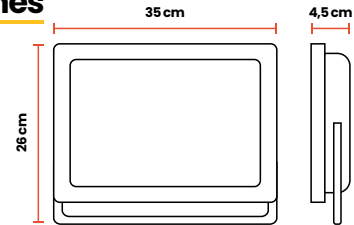

Dimensiones

Cód	Características	Inner	Máster
IRL32	REFLECTOR LED TIPO TABLETA 200W 6500K	-	5
IRL62	REFLECTOR LED TIPO TABLETA 200W 3000K LUZ CÁLIDA	-	5
IRL63	REFLECTOR LED TIPO TABLETA 200W AZUL	-	5
IRL64	REFLECTOR LED TIPO TABLETA 200W VERDE	-	5
IRL65	REFLECTOR LED TIPO TABLETA 200W ROJO	-	5