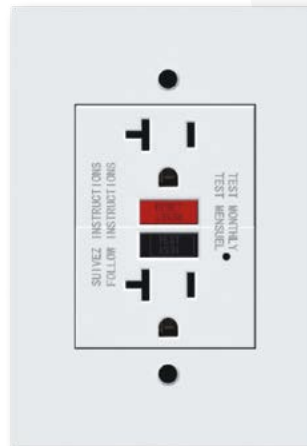

► Toma Doble Polo a Tierra + 2 USB White Luxury

Única con herrajes en cobre

Base metálica

GARANTÍA
2
AÑOS

► Toma GFCI White Luxury

Única con herrajes en cobre

Base metálica

GARANTÍA
2
AÑOS