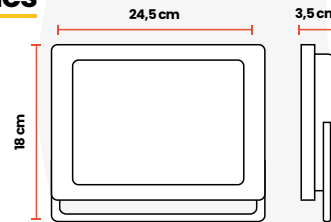

100W

SUPER MASTER*

Luz Blanca
IRL30

Luz Cálida
IRL48

Dimensiones

Cód	Características	Inner	Máster
IRL30	REFLECTOR LED TIPO TABLETA 100W 6500K	-	10
IRL48	REFLECTOR LED TIPO TABLETA 100W 3000K LUZ CÁLIDA	-	10
IRL49	REFLECTOR LED TIPO TABLETA 100W AZUL	-	10
IRL50	REFLECTOR LED TIPO TABLETA 100W VERDE	-	10
IRL55	REFLECTOR LED TIPO TABLETA 100W ROJO	-	10