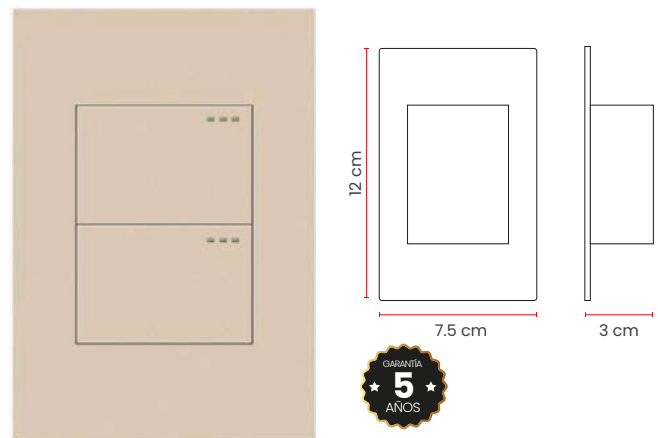

Interruptor Doble Conmutable Golden Luxury

Características Técnicas

Cód	Características	Voltaje	Cap	Ancho	Alto	Prof	Inner	Máster
ET1127	INTERRUPTOR DOBLE CONMUTABLE GOLDEN LUXURY	127-250V	10A	7,5cm	12cm	0,7cm (instalado)	10	100