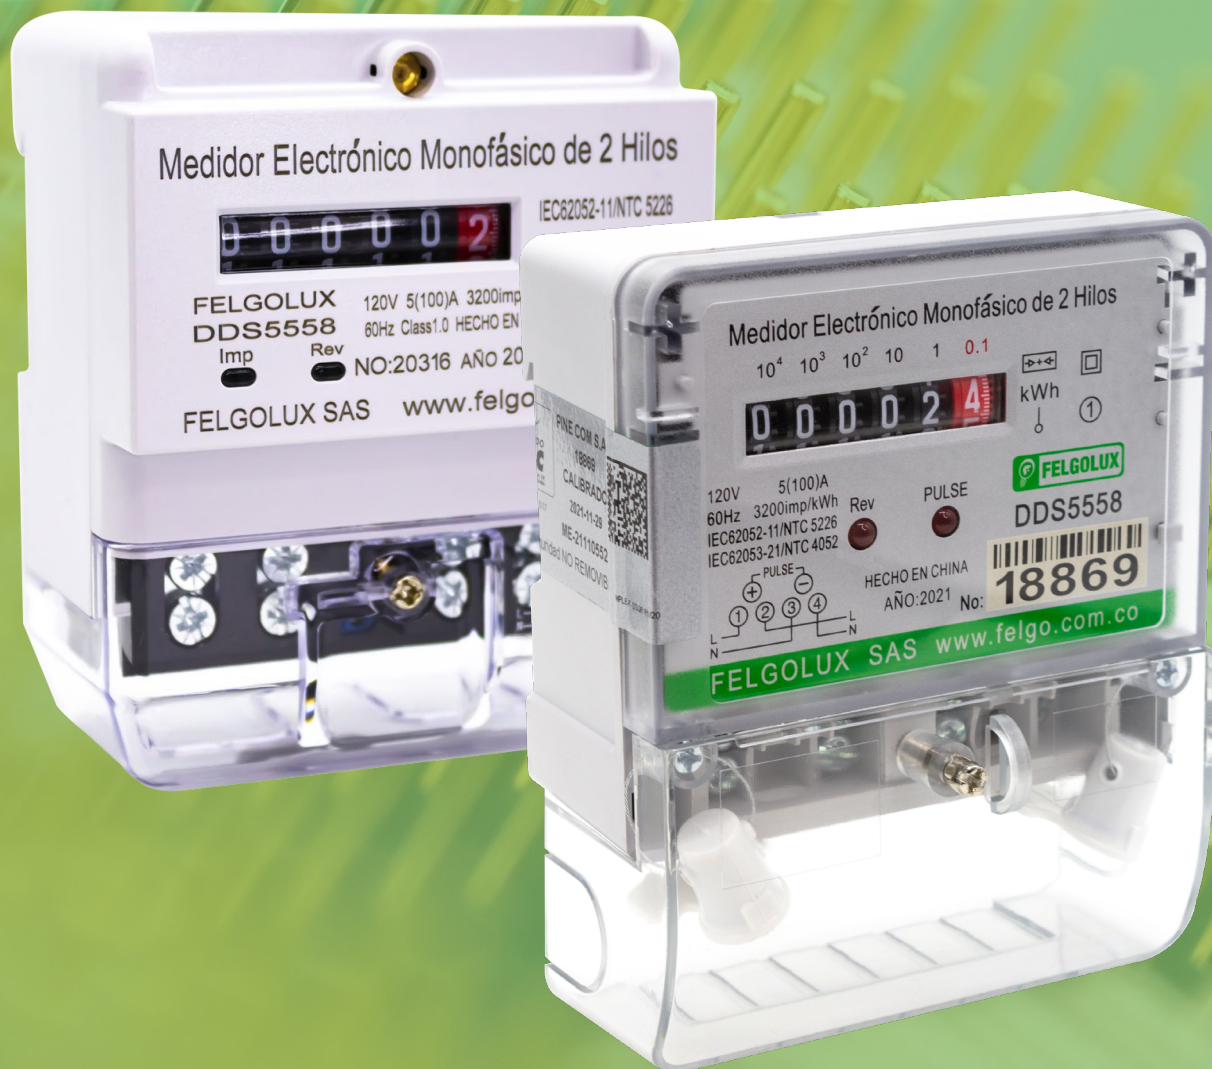

Medidor Electronico Monofásico

Cód	Características	Inner	Máster
ECA0028	MEDIDOR ELEC MONOF 120V 5(100)A 60HZ DIREC	-	
0650001000004	MEDIDOR ELEC MONOF 120V 5(100)A 60HZ DIREC A CICLO	-