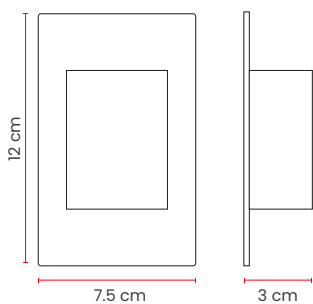

▶ Toma + Interruptor Black Luxury