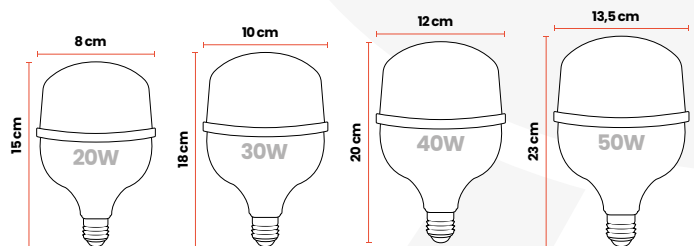

▶ Alta Potencia Luz Cálida

Dimensiones

Cód	Características	Inner	Máster
IBL31	BOMBILLO LED 20W E27 3000K LUZ CÁLIDA ALTA CALIDAD	5	50
IBL32	BOMBILLO LED 30W E27 3000K LUZ CÁLIDA ALTA CALIDAD	5	40

*Producto disponible en SUPERMASTER, consulte con su asesor.