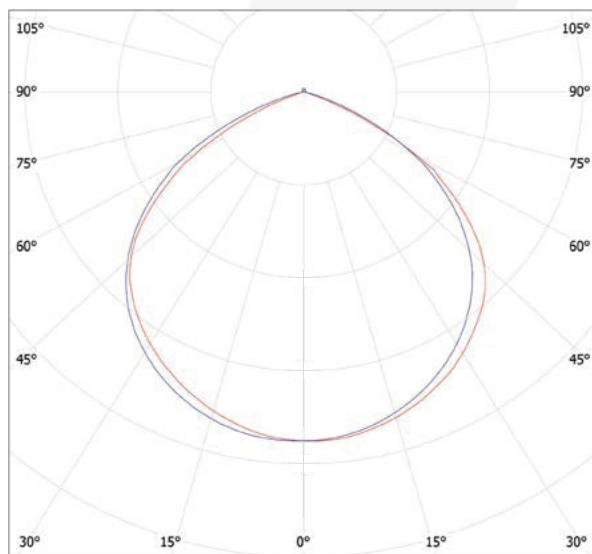

Cód	Características	Potencia	Flujo Luminoso	Temperatura de Color	FP	IRC	ik	IP	Ancho	Alto	Prof	Inner	Máster
ISL01	REFLECTOR SOLAR LED 20W KING KONG 6500K INCLUYE PANEL SOLAR	20W	300 lm	6500K - Luz Blanca	NA	70	08	65	15 cm	20 cm	4,5 cm	-	20
ISL02	REFLECTOR SOLAR LED 30W KING KONG 6500K INCLUYE PANEL SOLAR	30W	450 lm	6500K - Luz Blanca	NA	70	08	65	17 cm	19 cm	4,5 cm	-	20
ISL03	REFLECTOR SOLAR LED 50W KING KONG 6500K INCLUYE PANEL SOLAR	50W	500 lm	6500K - Luz Blanca	NA	70	08	65	21 cm	27 cm	4,5 cm	-	10
ISL04	REFLECTOR SOLAR LED 100W KING KONG 6500K INCLUYE PANEL SOLAR	100W	1000 lm	6500K - Luz Blanca	NA	70	08	65	25 cm	30 cm	6,5 cm	-	10
ISL08	REFLECTOR SOLAR LED 150W KING KONG 6500K INCLUYE PANEL SOLAR	150W	1350 lm	6500K - Luz Blanca	NA	70	08	65	31 cm	38 cm	6 cm	-	10
ISL09	REFLECTOR SOLAR LED 200W KING KONG 6500K INCLUYE PANEL SOLAR	200W	1800 lm	6500K - Luz Blanca	NA	70	08	65	35 cm	40 cm	6 cm	-	5