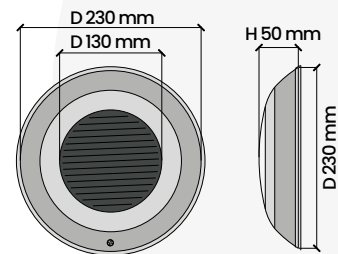

Dimensiones