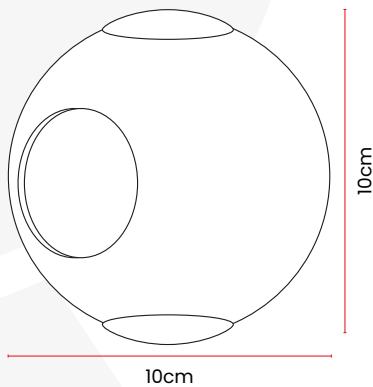

Curva Fotométrica

Características Técnicas

Cód	Características	Potencia	Voltaje de Operación	Flujo Luminoso	Temperatura de Color	Factor Potencia	IRC	IP	Inner	Máster
IDL78	APLIQUE LED BALL-360 12W NEGRO/3000K	12W	85-265V	360-600 lm	3000K - Luz Cálida	0.5	70	54	-	40