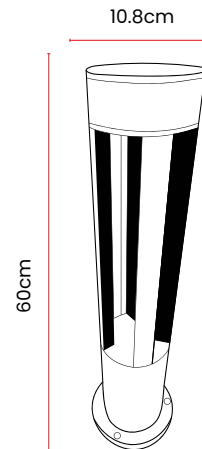

Dimensiones

Cód	Características	Voltaje de Operación	Flujo Luminoso	Temperatura de Color	Factor Potencia	IRC	Inner	Máster
IDL55	APLIQUE POSTE LED 10W 3000K/NEGRO 60CM MD01	85-265V	300-500 lm	3000K - Luz Cálida	0.5	70	-	6