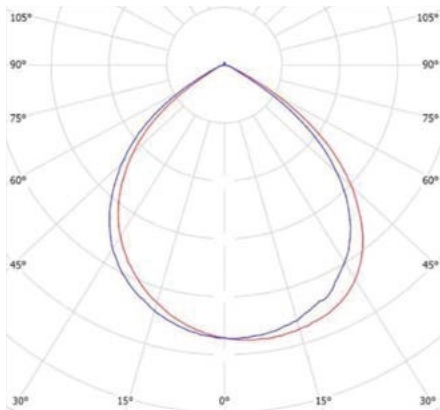

Curva Fotométrica

6500K
Luz Blanca

3000K
Luz Cálida

Vida Útil
50.000h

GARANTÍA
5
AÑOS

Características Técnicas

Cód	Características	Potencia	Voltaje de Operación	Flujo Luminoso	Temperatura de Color	FP	IRC	IK	IP	Ancho	Alto	Profundidad	Inner	Máster
IRL78	REFLECTOR LED PROJECT-ART 30W 6500K/IP65	30W	100-265V	3900 lm	6500K - Luz Blanca	0.9	80	08	65	17.8cm	19.7cm	3cm	-	20
IRL79	REFLECTOR LED PROJECT-ART 50W 6500K/IP65	50W	100-265V	6500 lm	6500K - Luz Blanca	0.9	80	05	65	20.4cm	22.7cm	3cm	-	20
IRL80	REFLECTOR LED PROJECT-ART 100W 6500K/IP65	100W	100-265V	13000 lm	6500K - Luz Blanca	0.9	80	08	65	25.3cm	28.4cm	3cm	-	10
IRL81	REFLECTOR LED PROJECT-ART 150W 6500K/IP65	150W	100-265V	19500 lm	6500K - Luz Blanca	0.9	80	08	65	27.2cm	30.8cm	3.2cm	-	5
IRL82	REFLECTOR LED PROJECT-ART 200W 6500K/IP65	200W	100-265V	26000 lm	6500K - Luz Blanca	0.9	80	08	65	29.6 cm	33.8cm	3.2cm	-	5