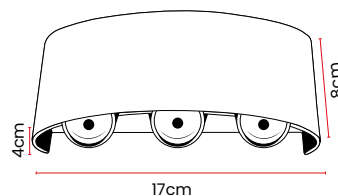

Dimensiones