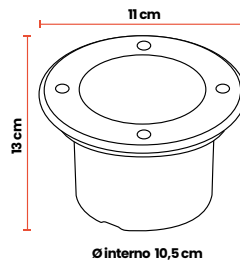

Cód	Características	Inner	Máster
IPL107	BALA LED PISO GU10 SATÍN REDONDA	-	30