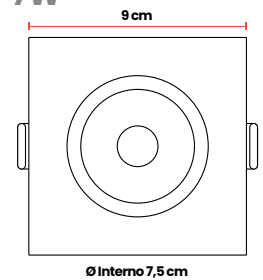

Dimensiones

7W

9W

7W

9W

Paneles LED Backlight

Incrustar redondo

Vaya a la fija, calidad garantizada