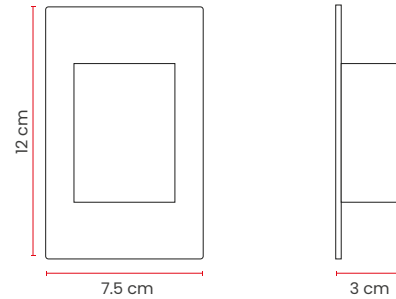

Toma Coaxial
White Luxury

Características Técnicas

Cód	Características	Voltaje	Cap	Ancho	Alto	Prof	Inner	Máster
ET194	TOMA COAXIAL WHITE LUXURY	N/A	N/A	7.5cm	12cm	0.7cm (instalado)	10	100