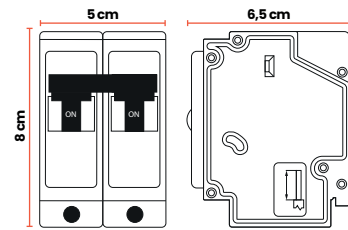

16A
20A
25A
32A
40A
50A
63A

Breaker

Breakers Enchufables

Descubre más productos en nuestro catálogo
MERCURY PROJECT

Breaker L7 Bipolar Enchufable

10KA

Dimensiones

Cód	Características	Inner	Máster
EBM13	BREAKER L7 PROJECT 2P*15A ENCHUFABLE	5	100
EBM14	BREAKER L7 PROJECT 2P*20A ENCHUFABLE	5	100
EBM15	BREAKER L7 PROJECT 2P*30A ENCHUFABLE	5	100
EBM16	BREAKER L7 PROJECT 2P*40A ENCHUFABLE	5	100
EBM17	BREAKER L7 PROJECT 2P*50A ENCHUFABLE	5	100
EBM18	BREAKER L7 PROJECT 2P*60A ENCHUFABLE	5	100