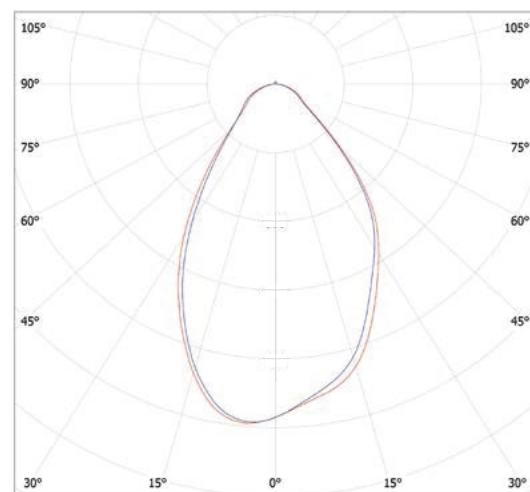

Horas de vida
30.000

100W

150W

200W

300W

Curva Fotométrica

Cód	Características	Potencia	Voltaje de Operación	Flujo Luminoso	Temperatura de Color	FP	IRC	IK	IP	Ancho	Alto	Inner	Máster
IRL45	LÁMPARA INDUSTRIAL UFO 100W	100W	100-265V	8000 lm	6500K - Luz Blanca	0.9	80	05	65	30 cm	16 cm	-	10
IRL46	LÁMPARA INDUSTRIAL UFO 150W	150W	100-265V	12000 lm	6500K - Luz Blanca	0.9	70	05	65	35 cm	16 cm	-	10
IRL56	LÁMPARA INDUSTRIAL UFO 200W	200W	100-265V	16000 lm	6500K - Luz Blanca	0.9	70	05	65	40 cm	16 cm	-	10
IRL88	LÁMPARA INDUSTRIAL UFO 300W	300W	100-265V	24000 lm	6500K - Luz Blanca	0.9	70	05	65	45 cm	16 cm	-	5