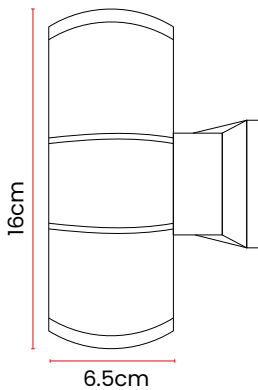

Dimensiones

Colores

IDL86

IDL87

IDL85

Características Técnicas

Cód	Características	Potencia	Voltaje de Opreción	Diámetro	Alto	Inner	Máster
IDL86	APLIQUE PARED GU10 X2 CILINDRO BLANCO IP65	Max 14W	85-265V	6.5cm	16cm	-	20
IDL87	APLIQUE PARED GU10 X2 CILINDRO GRIS IP65	Max 14W	85-265V	6.5cm	16cm	-	20
IDL85	APLIQUE PARED GU10 X2 CILINDRO NEGRO IP65	Max 14W	85-265V	6.5cm	16cm	-	20