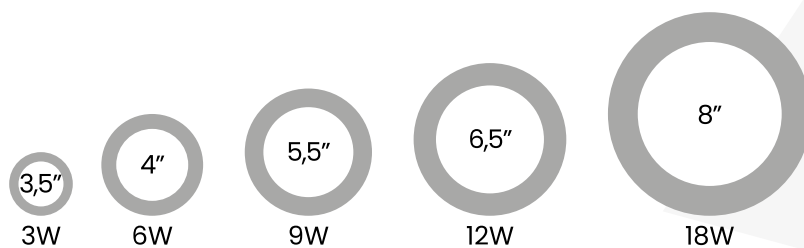

Dimensiones

Paneles LED Incrustar redondo

Tecnología
HIGH LUMEN

30.000h

Vida útil

85-265V

Voltaje de
operación

CUMPLE
NORMA
RETILAP