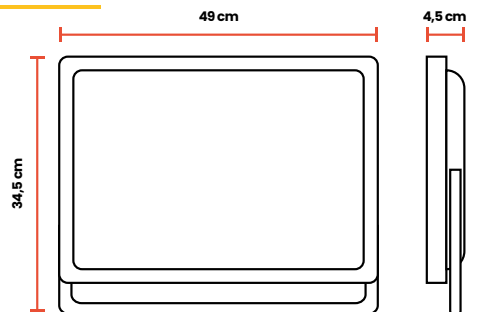

Dimensiones

Cód	Características	Inner	Máster
IRL67	REFLECTOR LED TIPO TABLETA 400W 6500K	-	3

*Producto disponible en SUPERMASTER, consulte con su asesor.