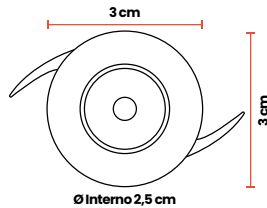

Bala LED 1W Blanca

Luz Blanca

IPL55

Luz Cálida

IPL57

Cód	Características	Inner	Máster
IPL55	BALA LED 1W 6500K BLANCA	-	100
IPL57	BALA LED 1W 3000K BLANCA	-	100