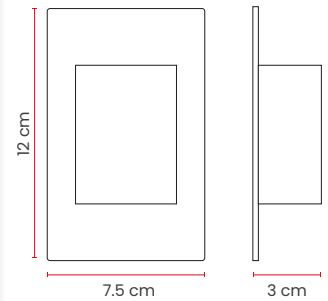

► Interruptor Doble Conmutable White Luxury

Características Técnicas

Cód	Características	Voltaje	Cap	Ancho	Alto	Prof	Inner	Máster
ET188	INTERRUPTOR DOBLE CONMUTABLE WHITE LUXURY	127-250V	10A	7.5cm	12cm	0.7cm (instalado)	10	100