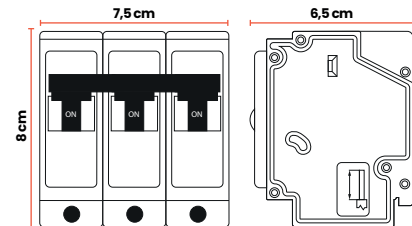

Cód	Características	Inner	Máster
EBM19	BREAKER L7 PROJECT 3P*20A ENCHUFABLE	3	60
EBM20	BREAKER L7 PROJECT 3P*30A ENCHUFABLE	3	60
EBM21	BREAKER L7 PROJECT 3P*40A ENCHUFABLE	3	60
EBM22	BREAKER L7 PROJECT 3P*50A ENCHUFABLE	3	60
EBM23	BREAKER L7 PROJECT 3P*60A ENCHUFABLE	3	60