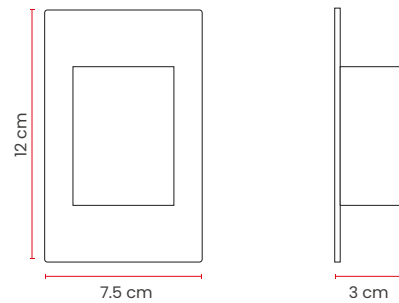

Toma Coaxial Silver Luxury

Características Técnicas

Cód	Características	Voltaje	Cap	Ancho	Alto	Prof	Inner	Máster
ET1120	TOMA COAXIAL SILVER LUXURY	N/A	N/A	7,5cm	12cm	0,7cm (instalado)	10	100