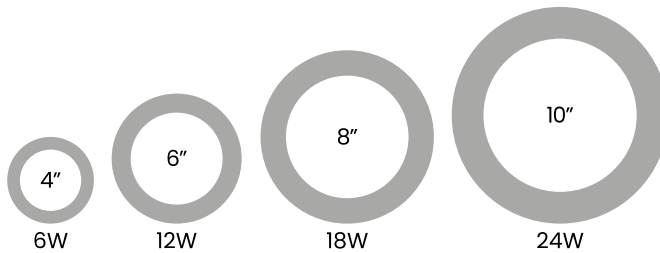

Dimensiones

*Producto disponible en SUPERMASTER, consulte con su asesor.