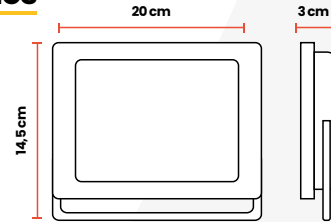

Luz Blanca
IRL29

Luz Cálida
IRL36

Dimensiones

Cód	Características	Inner	Máster
IRL29	REFLECTOR LED TIPO TABLETA 50W 6500K	-	20
IRL36	REFLECTOR LED TIPO TABLETA 50W 3000K LUZ CÁLIDA	-	20
IRL40	REFLECTOR LED TIPO TABLETA 50W AZUL	-	20
IRL44	REFLECTOR LED TIPO TABLETA 50W VERDE	-	20
IRL54	REFLECTOR LED TIPO TABLETA 50W ROJO	-	20