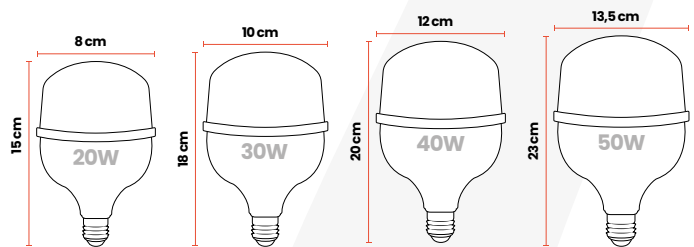

Bombillos LED

Bombillos LED Alta Potencia

Voltaje de operación

Reproducción cromática

Vida útil

Eficacia

▶ Alta Potencia Luz Blanca

Dimensiones