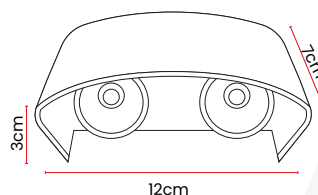

Dimensiones