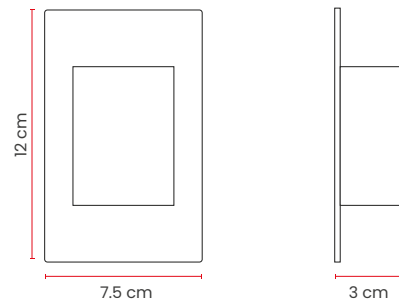

Toma Coaxial
Black Luxury

Características Técnicas

Cód	Características	Voltaje	Cap	Ancho	Alto	Prof	Inner	Máster
ET1107	TOMA COAXIAL BLACK LUXURY	N/A	N/A	7,5cm	12cm	0,7cm (instalado)	10	100