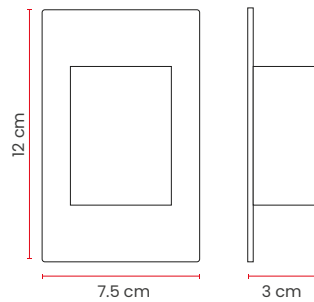

► Toma + Interruptor White Luxury