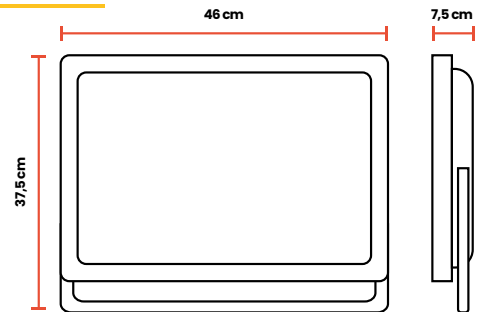

Dimensiones

Cód	Características	Inner	Máster
IRL32	REFLECTOR LED TIPO TABLETA 200W 6500K	-	5
IRL62	REFLECTOR LED TIPO TABLETA 200W 3000K LUZ CÁLIDA	-	5
IRL63	REFLECTOR LED TIPO TABLETA 200W AZUL	-	5
IRL64	REFLECTOR LED TIPO TABLETA 200W VERDE	-	5
IRL65	REFLECTOR LED TIPO TABLETA 200W ROJO	-	5

300W

Luz Blanca

ALTA POTENCIA

Dimensiones

Cód	Características	Inner	Máster
IRL66	REFLECTOR LED TIPO TABLETA 300W 6500K	-	4

400W

Luz Blanca

ALTA POTENCIA