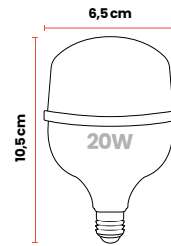

Alta calidad y Eficiencia

Bombillos LED

Bombillos LED Alta Potencia

▶ Bombillo LED Titanium 20W

Vida útil

Luz Blanca

Cód	Características	Inner	Máster
TTA37	BOMBILLO LED TITANIUM 20W BLANCO 6500K E27/CILINDRO	-	100