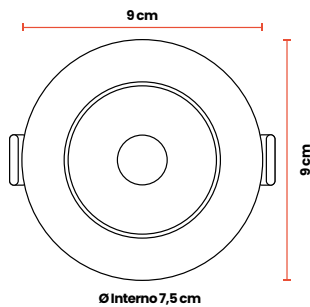

Dimensiones

Vaya a la fija,
calidad garantizada

Balas LED 7W

Bala LED 7W Blanca Redonda

IPL131

IPL130

Cód	Características	Inner	Máster
IPL131	BALA LED 7W 3000K BLANCA REDONDA	-	50
IPL130	BALA LED 7W 6500K BLANCA REDONDA	-	50