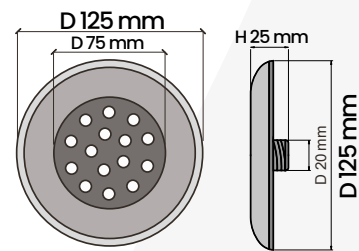

Dimensiones

Cód	Características	Voltaje de Operación	Temperatura de Color	IP	Vida Útil	Inner	Máster
IDL94	BALA LED SUMERGIBLE 12V RGB 9W	12V	Luz RGB	65	40.000h	-	50