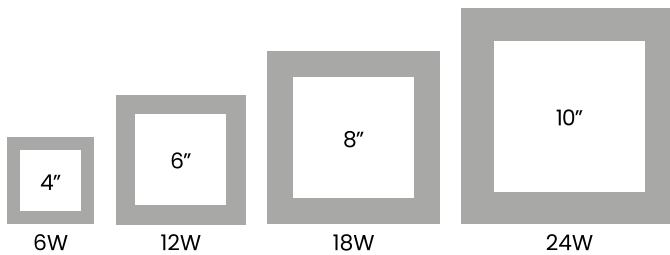

Dimensiones

*Producto disponible en SUPERMASTER, consulte con su asesor.