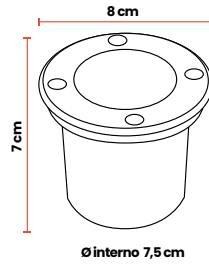

6500K
Luz Blanca
IPL103

3000K
Luz Cálida
IPL104