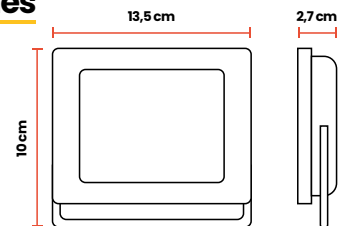

Luz Cálida
IRL33

Dimensiones

Cód	Características	Inner	Máster
IRL26	REFLECTOR LED TIPO TABLETA 10W 6500K	-	50
IRL33	REFLECTOR LED TIPO TABLETA 10W 3000K LUZ CÁLIDA	-	50
IRL37	REFLECTOR LED TIPO TABLETA 10W AZUL	-	50
IRL41	REFLECTOR LED TIPO TABLETA 10W VERDE	-	50
IRL51	REFLECTOR LED TIPO TABLETA 10W ROJO	-	50

20W

Luz Blanca
IRL27

Luz Cálida
IRL34

Dimensiones

Cód	Características	Inner	Máster
IRL27	REFLECTOR LED TIPO TABLETA 20W 6500K	-	30
IRL34	REFLECTOR LED TIPO TABLETA 20W 3000K LUZ CÁLIDA	-	30
IRL38	REFLECTOR LED TIPO TABLETA 20W AZUL	-	30
IRL42	REFLECTOR LED TIPO TABLETA 20W VERDE	-	30
IRL52	REFLECTOR LED TIPO TABLETA 20W ROJO	-	30

30W

Luz Blanca
IRL28

Luz Cálida
IRL35

Dimensiones

Cód	Características	Inner	Máster
IRL28	REFLECTOR LED TIPO TABLETA 30W 6500K	-	20
IRL35	REFLECTOR LED TIPO TABLETA 30W 3000K LUZ CÁLIDA	-	20
IRL39	REFLECTOR LED TIPO TABLETA 30W AZUL	-	20
IRL43	REFLECTOR LED TIPO TABLETA 30W VERDE	-	20
IRL53	REFLECTOR LED TIPO TABLETA 30W ROJO	-	20