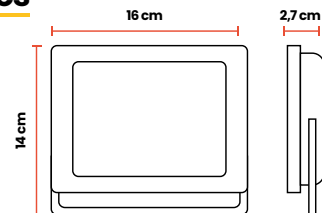

20W

Luz Blanca
IRL27

Luz Cálida
IRL34

Dimensiones

Cód	Características	Inner	Máster
IRL27	REFLECTOR LED TIPO TABLETA 20W 6500K	-	30
IRL34	REFLECTOR LED TIPO TABLETA 20W 3000K LUZ CÁLIDA	-	30
IRL38	REFLECTOR LED TIPO TABLETA 20W AZUL	-	30
IRL42	REFLECTOR LED TIPO TABLETA 20W VERDE	-	30
IRL52	REFLECTOR LED TIPO TABLETA 20W ROJO	-	30

30W

Luz Blanca
IRL28

Luz Cálida
IRL35

Dimensiones

Cód	Características	Inner	Máster
IRL28	REFLECTOR LED TIPO TABLETA 30W 6500K	-	20
IRL35	REFLECTOR LED TIPO TABLETA 30W 3000K LUZ CÁLIDA	-	20
IRL39	REFLECTOR LED TIPO TABLETA 30W AZUL	-	20
IRL43	REFLECTOR LED TIPO TABLETA 30W VERDE	-	20
IRL53	REFLECTOR LED TIPO TABLETA 30W ROJO	-	20