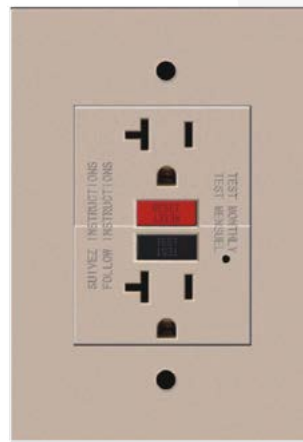

► Placa Doble Polo a Tierra + 2 USB Golden Luxury

Única con herrajes en cobre

Base metálica

2

AÑOS

► Toma GFCI Golden Luxury

Única con herrajes en cobre

Base metálica