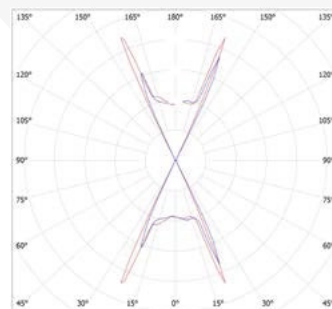

Curva Fotométrica

Cód	Características	Voltaje de Operación	Flujo Luminoso	Temperatura de Color	Factor Potencia	IRC	Inner	Máster
IDL72	APLIQUE LED UP&DOWN 6W NEGRO/3000K	85-265V	420-480lm	3000K - Luz Cálida	0.5	70	-	30
IDL73	APLIQUE LED UP&DOWN 6W BLANCO/3000K	85-265V	420-480lm	3000K - Luz Cálida	0.5	70	-	30