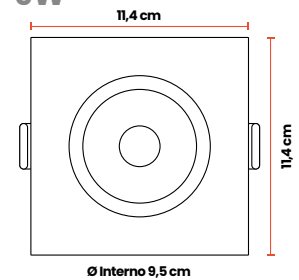

Dimensiones

7W

9W

7W

9W

Paneles LED Backlight

Incrustar redondo

Vaya a la fija, calidad garantizada