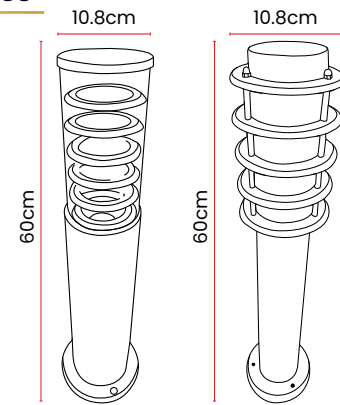

Apiques

Aplique Poste Led

Vida Útil
40.000h

GARANTÍA
3
AÑOS

CUMPLE
NORMA
RETIAP

Aplique Poste LED Base E27

* No incluye bombillo

Dimensiones