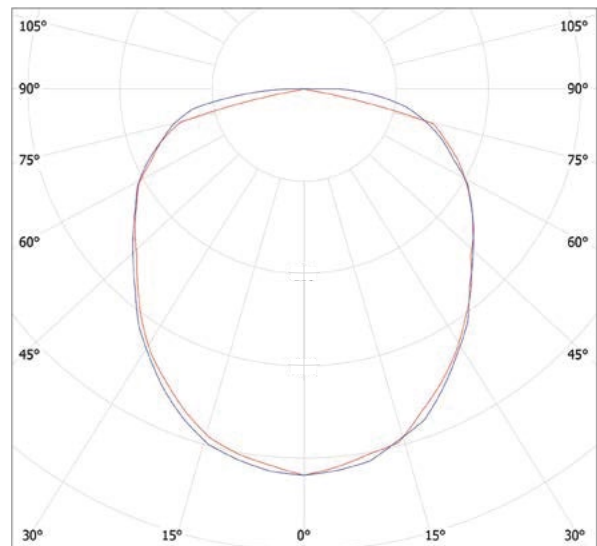

Luminarias Solares Tipo Trompo

¡Nuevas!

Duración de la Batería 10 - 12 Horas

Horas de carga 5 - 8 Horas

Sensor de Movimiento y Focelada

Curva Fotométrica

Cód	Características	Potencia	Flujo Luminoso	Temperatura de Color	FP	IRC	ik	IP	Diámetro	Profundidad	Inner	Máster
ISL51	LUMINARIA SOLAR TROMPO 200W C-CONTROL/SENSOR	200W	1050 lm	6500K - Luz Blanca	NA	70	08	65	42 cm	12,7 cm	-	5
ISL53	LUMINARIA SOLAR TROMPO 300W C-CONTROL/SENSOR	300W	1600 lm	6500K - Luz Blanca	NA	70	08	65	46 cm	13,5 cm	-	5
ISL52	LUMINARIA SOLAR TROMPO 400W C-CONTROL/SENSOR	400W	2000 lm	6500K - Luz Blanca	NA	70	08	65	55,2 cm	12,7 cm	-	5