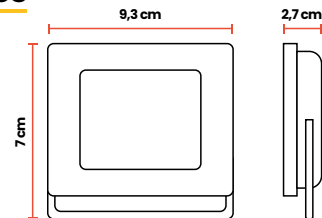

Luz Cálida
IRL33

Dimensiones

Cód	Características	Inner	Máster
IRL26	REFLECTOR LED TIPO TABLETA 10W 6500K	-	50
IRL33	REFLECTOR LED TIPO TABLETA 10W 3000K LUZ CÁLIDA	-	50
IRL37	REFLECTOR LED TIPO TABLETA 10W AZUL	-	50
IRL41	REFLECTOR LED TIPO TABLETA 10W VERDE	-	50
IRL51	REFLECTOR LED TIPO TABLETA 10W ROJO	-	50