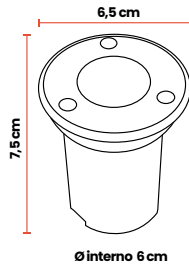

6500K
Luz Blanca
IPL221

3000K
Luz Cálida
IPL222