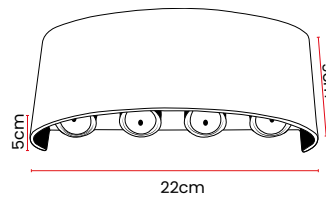

Dimensiones