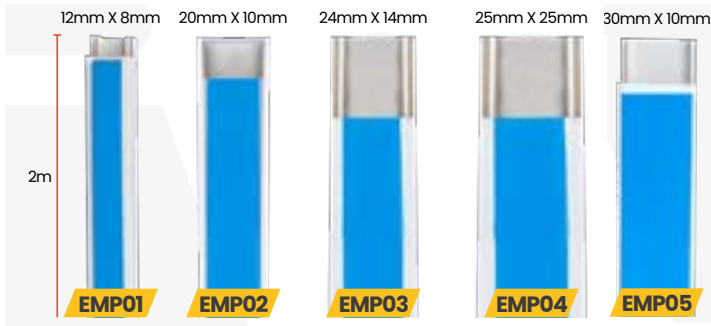

Canaletas

De Muro

Con Adhesivo

Cód	Características	Inner	Máster
EMP01	CANALETA PLÁSTICA 12mm*8mm*2 METROS C-ADHESIVO AZUL MERCURY	-	200
EMP02	CANALETA PLÁSTICA 20mm*10mm*2 METROS C-ADHESIVO AZUL MERCURY	-	100
EMP03	CANALETA PLÁSTICA 24mm*14mm*2 METROS C-ADHESIVO AZUL MERCURY	-	80
EMP04	CANALETA PLÁSTICA 25mm*25mm*2 METROS C-ADHESIVO AZUL MERCURY	-	40

De Muro

Con Adhesivo

Cód	Características	Inner	Máster
EMP05	CANALETA PLÁSTICA 30mm*10mm*2 METROS C-ADHESIVO AZUL MERCURY	-	68

Adhesivo ideal para Muros

Fácil instalación