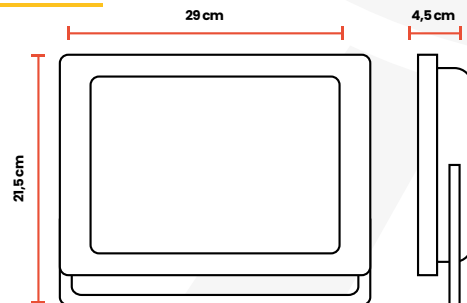

Dimensiones

Cód	Características	Inner	Máster
IRL31	REFLECTOR LED TIPO TABLETA 150W 6500K	-	10

*Producto disponible en SUPERMASTER, consulte con su asesor.