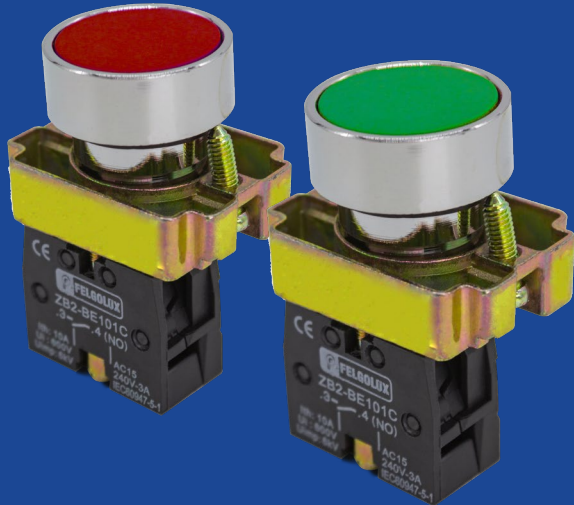

Boton Pulsador Sencillo

Cód	Características	Inner	Máster
0520001000005	BOTON PULSADOR SENCILLO 10A 400V/AC rojo	-	-
0520001000004	BOTON PULSADOR SENCILLO 10A 400V/AC verde	-	-

Bobina

Cód	Características	Inner	Máster
0760001000002	BOBINAS 110V HX1-D4 CONTACTORES HC-D25 AL HC-D32	-	-
0760001000001	BOBINAS 110V HX1-D2 CONTACTORES HC-D09 AL HC-D18	-	-