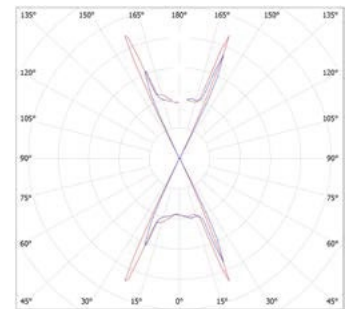

Curva Fotométrica

Cód	Características	Voltaje de Operación	Flujo Luminoso	Temperatura de Color	Factor Potencia	IRC	Inner	Máster
IDL77	APLIQUE LED UP&DOWN 12W BLANCO/3000K	85-265V	840-960 lm	3000K - Luz Cálida	0.5	70	-	30
IDL76	APLIQUE LED UP&DOWN 12W NEGRO/3000K	85-265V	840-960 lm	3000K - Luz Cálida	0.5	70	-	30