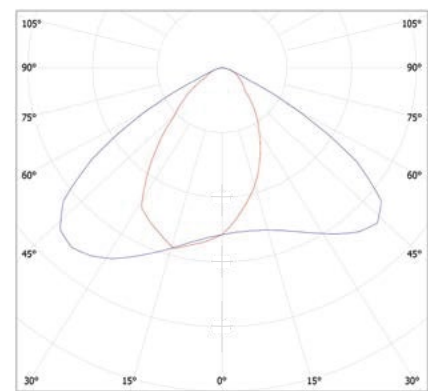

Con Panel Solar Separado

Luminaria LED Street + Panel Solar

200W

300W

400W

Curva Fotométrica

GARANTÍA
★ 2 ★
AÑOS

Horas de vida
30.000

Sensor de Luz

Multipunto SMD

Cód	Características	Potencia	Flujo Luminoso	Temperatura de Color	IP	Ancho	Alto	Profundidad	Inner	Máster
ISL14	LUMINARIA LED STREET + PANEL SOLAR 200W 6500K/IP65	200W	2100 lm	6500K - Luz Blanca	65	20 cm	42 cm	5 cm	-	4
ISL56	LUMINARIA LED STREET + PANEL SOLAR 300W 6500K/IP65	300W	3300 lm	6500K - Luz Blanca	65	20 cm	46 cm	5 cm	-	5
ISL57	LUMINARIA LED STREET + PANEL SOLAR 400W 6500K/IP65	400W	4400 lm	6500K - Luz Blanca	65	20 cm	55,2 cm	5 cm	-	5

Accesorio Brazo Para Luminaria

Brazo para soporte de luminarias de alumbrado público.
Material: Acero Inoxidable.
Tipo de instalación: Fijación a las superficies.

36 cm

Diámetro de 4,8 cm

Cód	Características	Inner	Máster
ISL10	BRAZO 36CM P-LUMINARIA ALUMBRADO PÚBLICO	-	24