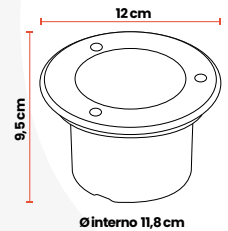

6500K
Luz Blanca
IPL105

3000K
Luz Cálida
IPL106