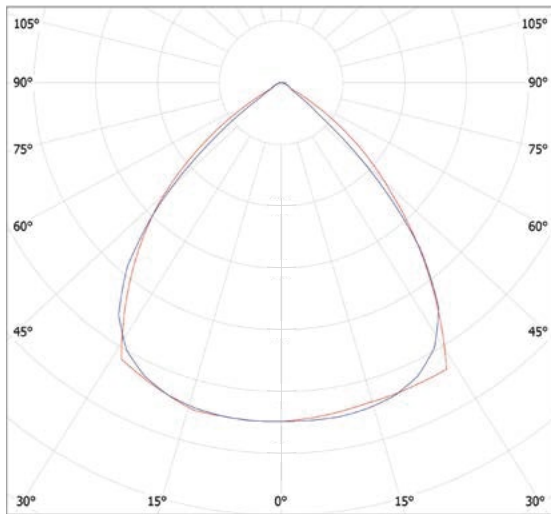

Curva Fotométrica

Características Técnicas

Cód	Características	Potencia	Voltaje de Operación	Flujo Luminoso	Temperatura de Color	IRC	ik	IP	Ancho	Alto	Prof	Inner	Máster
ISL42	REFLECTOR LED SOLAR/TABLETA 50W 6500K/IP65 C-PANEL	50W	3,2 VDC	450 lm	6500K - Luz Blanca	70	08	65	17,5 cm	12,2 cm	2,1 cm	-	10
ISL33	REFLECTOR LED SOLAR/TABLETA 100W 6500K/IP65 C-PANEL	100W	3,2 VDC	950 lm	6500K - Luz Blanca	70	08	65	22,1 cm	16 cm	2,2 cm	-	5
ISL34	REFLECTOR LED SOLAR/TABLETA 200W 6500K/IP65 C-PANEL	200W	3,2 VDC	1800 lm	6500K - Luz Blanca	70	08	65	28,8 cm	16,4 cm	2,2 cm	-	5
ISL35	REFLECTOR LED SOLAR/TABLETA 300W 6500K/IP65 C-PANEL	300W	3,2 VDC	2800 lm	6500K - Luz Blanca	70	08	65	35,3 cm	24,9 cm	2,3 cm	-	5
ISL43	REFLECTOR LED SOLAR/TABLETA 400W 6500K/IP65 C-PANEL	400W	3,2 VDC	3200 lm	6500K - Luz Blanca	70	08	65	27,1 cm	19,8 cm	4 cm	-	2
ISL44	REFLECTOR LED SOLAR/TABLETA 500W 6500K/IP65 C-PANEL	500W	3,2 VDC	3800 lm	6500K - Luz Blanca	70	08	65	35,2 cm	25,3 cm	4,1 cm	-	2