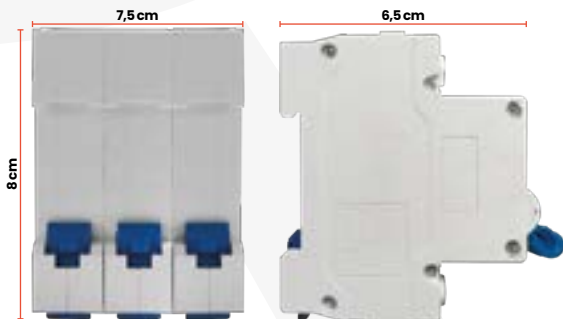

Breaker's

Vaya a la fija,
calidad garantizada

Breakers Enchufables

Cód	Características	Inner	Máster
EBM01	BREAKER 1P 15A ENCHUFABLE	12	120
EBM02	BREAKER 1P 20A ENCHUFABLE	12	120
EBM03	BREAKER 1P 30A ENCHUFABLE	12	120
EBM04	BREAKER 1P 40A ENCHUFABLE	12	120
EBM05	BREAKER 1P 50A ENCHUFABLE	12	120
EBM06	BREAKER 1P 60A ENCHUFABLE	12	120

15A
20A
30A
40A
50A
60A

10A
16A
20A
25A
32A
40A
50A
63A

Breakers Riel 1 Polo

Cód	Características	Inner	Máster
EBM24	BREAKER RIEL 1P 10A	12	240
EBM25	BREAKER RIEL 1P 16A	12	240
EBM26	BREAKER RIEL 1P 20A	12	240
EBM27	BREAKER RIEL 1P 25A	12	240
EBM28	BREAKER RIEL 1P 32A	12	240
EBM29	BREAKER RIEL 1P 40A	12	240
EBM30	BREAKER RIEL 1P 50A	12	240
EBM31	BREAKER RIEL 1P 63A	12	240

Breakers Riel 2 Polos

Cód	Características	Inner	Máster
EBM32	BREAKER RIEL 2P*10A	6	120
EBM33	BREAKER RIEL 2P*16A	6	120
EBM34	BREAKER RIEL 2P*20A	6	120
EBM35	BREAKER RIEL 2P*25A	6	120
EBM36	BREAKER RIEL 2P*32A	6	120
EBM37	BREAKER RIEL 2P*40A	6	120
EBM38	BREAKER RIEL 2P*50A	6	120
EBM39	BREAKER RIEL 2P*63A	6	120

10A
16A
20A
25A
32A
40A
50A
63A

Breakers Riel 3 Polos

Cód	Características	Inner	Máster
EBM40	BREAKER RIEL 3P*16A	4	80
EBM41	BREAKER RIEL 3P*20A	4	80
EBM42	BREAKER RIEL 3P*25A	4	80
EBM43	BREAKER RIEL 3P*32A	4	80
EBM44	BREAKER RIEL 3P*40A	4	80
EBM45	BREAKER RIEL 3P*50A	4	80
EBM46	BREAKER RIEL 3P*63A	4	80

16A
20A
25A
32A
40A
50A
63A

Breaker