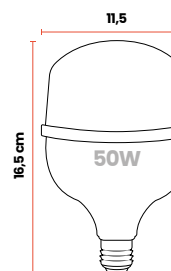

▶ Bombillo LED Titanium 50W

Vida útil

Luz Blanca

Cód	Características	Inner	Máster
TTA40	BOMBILLO LED TITANIUM 50W BLANCO 6500K E27/CILINDRO	-	40