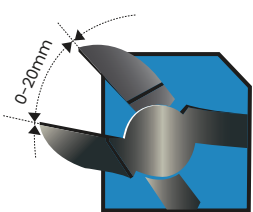

Pinza de corte

Apertura maxima