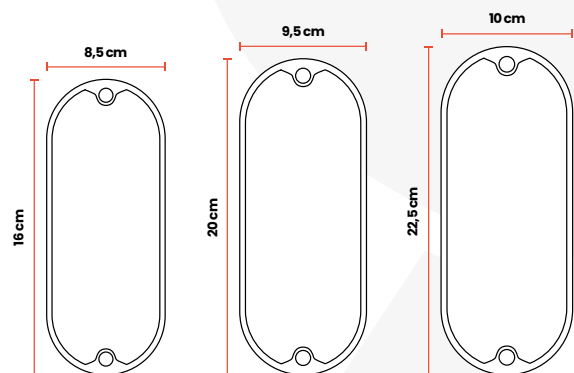

▶ LED Lisa Negra

Luz Blanca

Luz Cálida

Dimensiones

Cód	Características	Inner	Máster
IDL21	TORTUGA LED LISA NEGRA 12W 6500K	-	40
IDL84	TORTUGA LED LISA NEGRA 12W CÁLIDO/3000K	-	40
IDL23	TORTUGA LED LISA NEGRA 18W 6500K	-	40
IDL82	TORTUGA LED LISA NEGRA 18W CÁLIDO/3000K	-	40
IDL113	TORTUGA LED LISA NEGRA 25W CÁLIDA/3000K	-	40