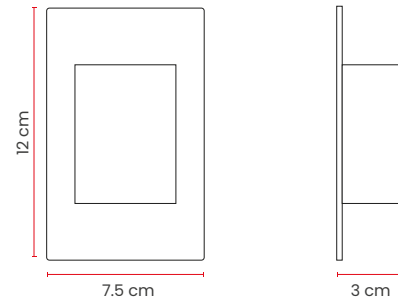

Toma Coaxial Golden Luxury

Características Técnicas

Cód	Características	Voltaje	Cap	Ancho	Alto	Prof	Inner	Máster
ETI133	TOMA COAXIAL GOLDEN LUXURY	N/A	N/A	7,5cm	12cm	0,7cm (instalado)	10	100