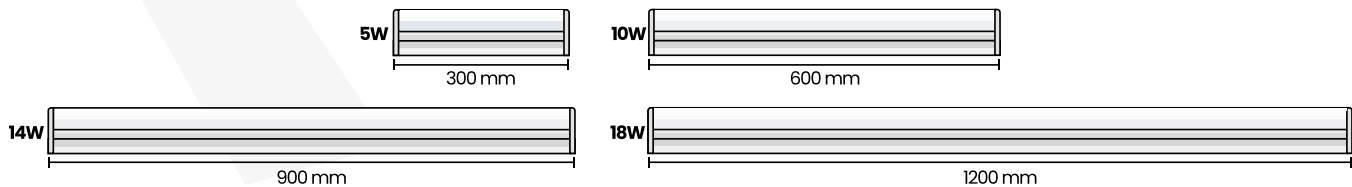

Dimensiones

*Producto disponible en SUPERMASTER, consulte con su asesor.