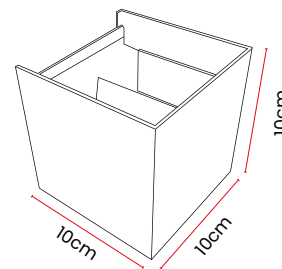

Dimensiones

Características Técnicas

Cód	Características	Potencia	Voltaje de Operación	Flujo Luminoso	Temperatura de Color	FP	IRC	Ancho	Alto	Largo	Inner	Máster
IDL79	APLIQUE LED BOX-10X10 6W BLANCO/3000K	6W	85-265V	180-300lm	3000K - Luz Cálida	0.5	70	10cm	10cm	10cm	-	20
IDL80	APLIQUE LED BOX-10X10 6W NEGRO/3000K	6W	85-265V	180-300lm	3000K - Luz Cálida	0.5	70	10cm	10cm	10cm	-	20