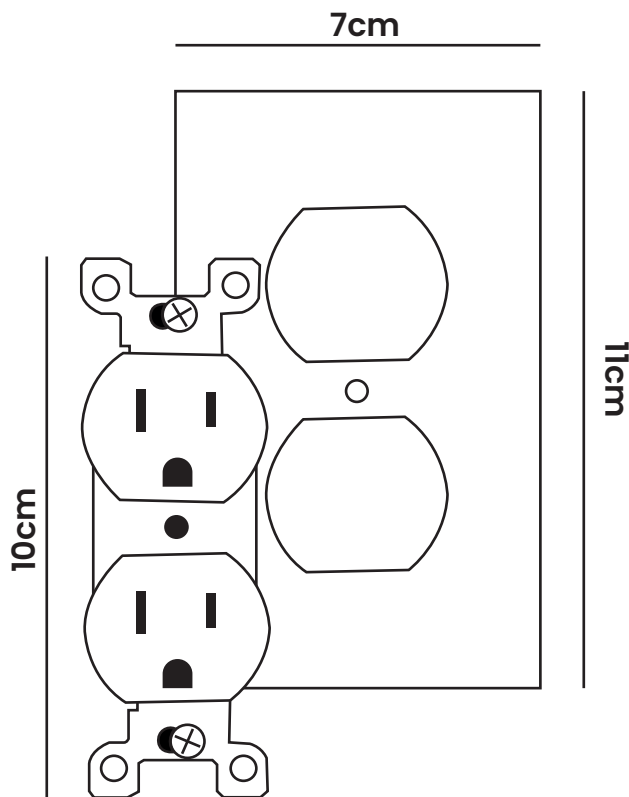

Tomacorriente Doble