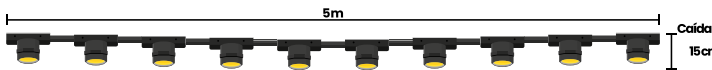

Portalámparas

Portalámparas Set Ramales

GARANTÍA
★ 2 ★
AÑOS

▶ **Set Ramal X10 Piezas**
5M Portalámpara E27

10
Piezas

Cód	Características	Inner	Máster
EME06	RAMAL SET*10PCS/PORTALÁMPARA E27 IP65 5M/1E27-50CM	-	8