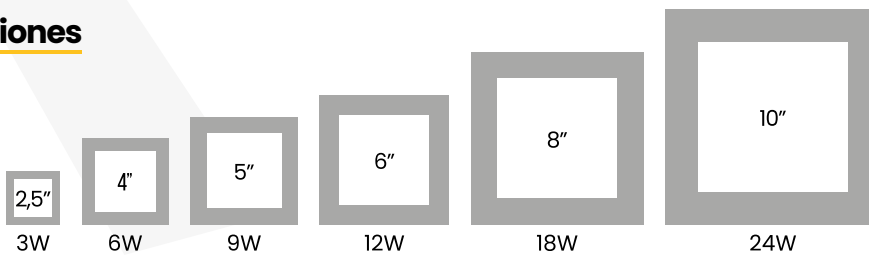

Dimensiones

*Producto disponible en SUPERMASTER, consulte con su asesor.

Paneles LED

Sobreponer cuadrado

Luz Blanca

Sobreponer

Luz Blanca

Cód	Características	Inner	Máster
IPL25	PANEL LED SOBREPONER 6W 4" BLANCO CUADRADO	10	50
IPL26	PANEL LED SOBREPONER 12W 6" BLANCO CUADRADO	-	30
IPL27	PANEL LED SOBREPONER 18W 8" BLANCO CUADRADO	-	20
IPL28	PANEL LED SOBREPONER 24W 10" BLANCO CUADRADO	-	20