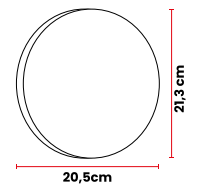

IP-65
Grado de protección

Tortuga LED Ovalada Blanca

25W

6500K

Luz Blanca

3000K

Luz Cálida

Cód	Características	Inner	Máster
IDL110	TORTUGA LED OVALADA BLANCA 25W 6500K	-	40
IDL114	TORTUGA LED OVALADA BLANCA 25W CÁLIDA/3000K	-	40