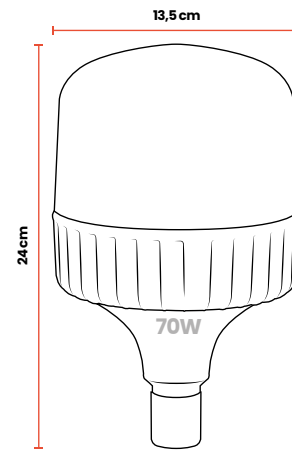

Alta Potencia 70W

Luz Blanca

Cód	Características	Inner	Máster
IBL15	BOMBILLO LED 70W E27 ALTA CALIDAD	-	20