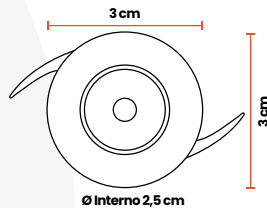

Bala LED 1W Blanca

Luz Blanca

IPL55

Luz Cálida

IPL57

Cód	Características	Inner	Máster
IPL55	BALA LED 1W 6500K BLANCA	-	100
IPL57	BALA LED 1W 3000K BLANCA	-	100

Bala LED 1W Negra

Luz Blanca