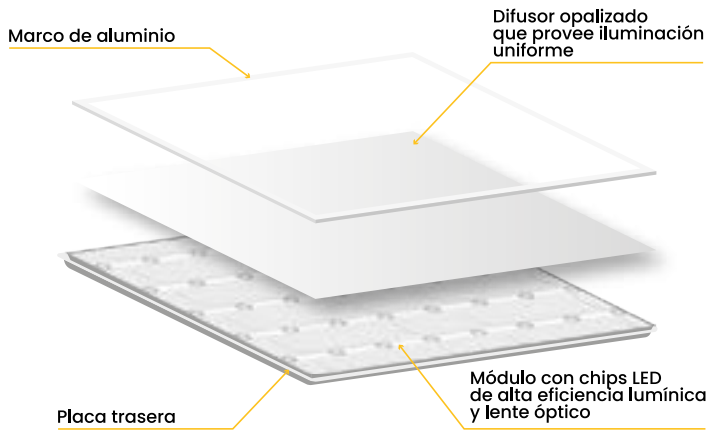

¡NUEVOS!

Voltaje de operación

Vida útil

Eficacia

Tecnología Backlight con mayor luminosidad.