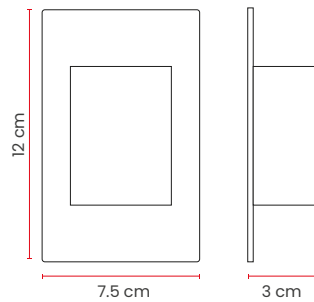

► Toma + Interruptor Golden Luxury