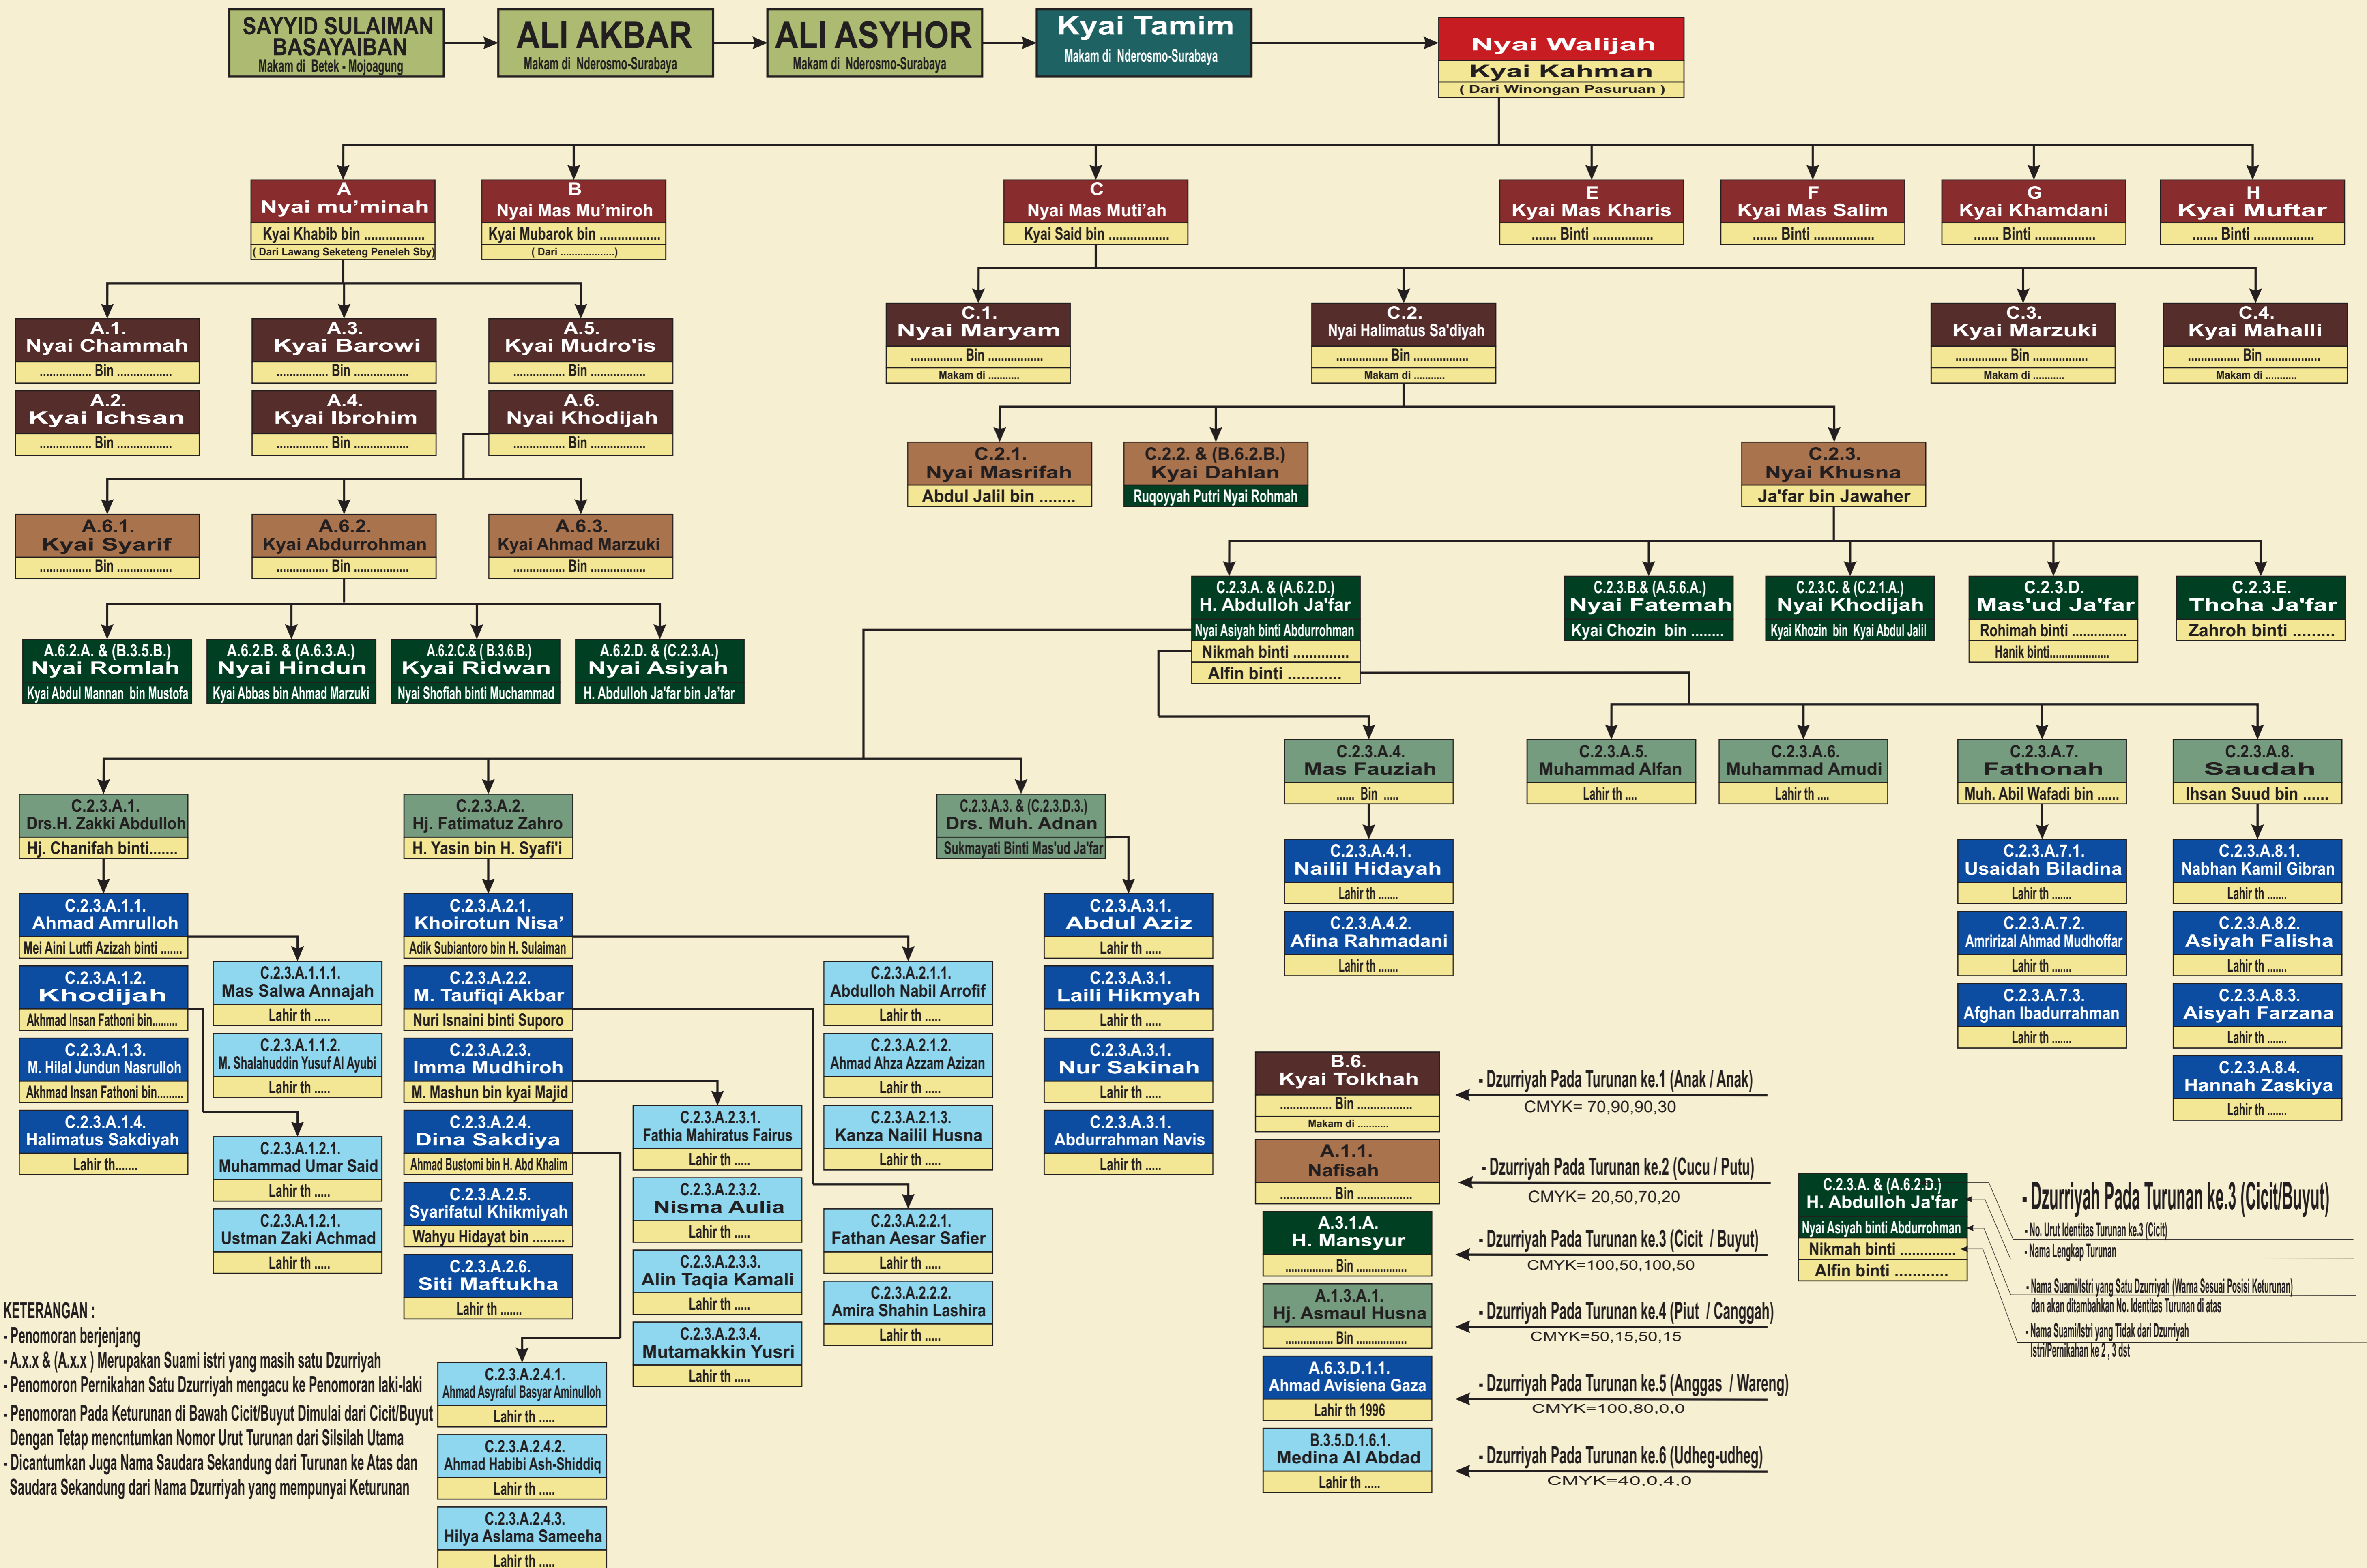

SILSILAH KETURUNAN KELUARGA H. ABDULLOH JA'FAR (C.2.3.A.) & NYAI A'ISYAH BINTI ABDURRAHMAN (A.6.2.D.), NIKMAH, ALFIN

KETERANGAN :

- Penomoran berjenjang
- A.x.x & (A.x.x) Merupakan Suami istri yang masih satu Dzurriyah
- Penomoran Pernikahan Satu Dzurriyah mengacu ke Penomoran laki-laki
- Penomoran Pada Keturunan di Bawah Cicit/Buyut Dimulai dari Cicit/Buyut Dengan Tetap mencantumkan Nomor Urut Turunan dari Silsilah Utama
- Dicontumkan Juga Nama Saudara Sekandung dari Turunan ke Atas dan Saudara Sekandung dari Nama Dzurriyah yang mempunyai Keturunan