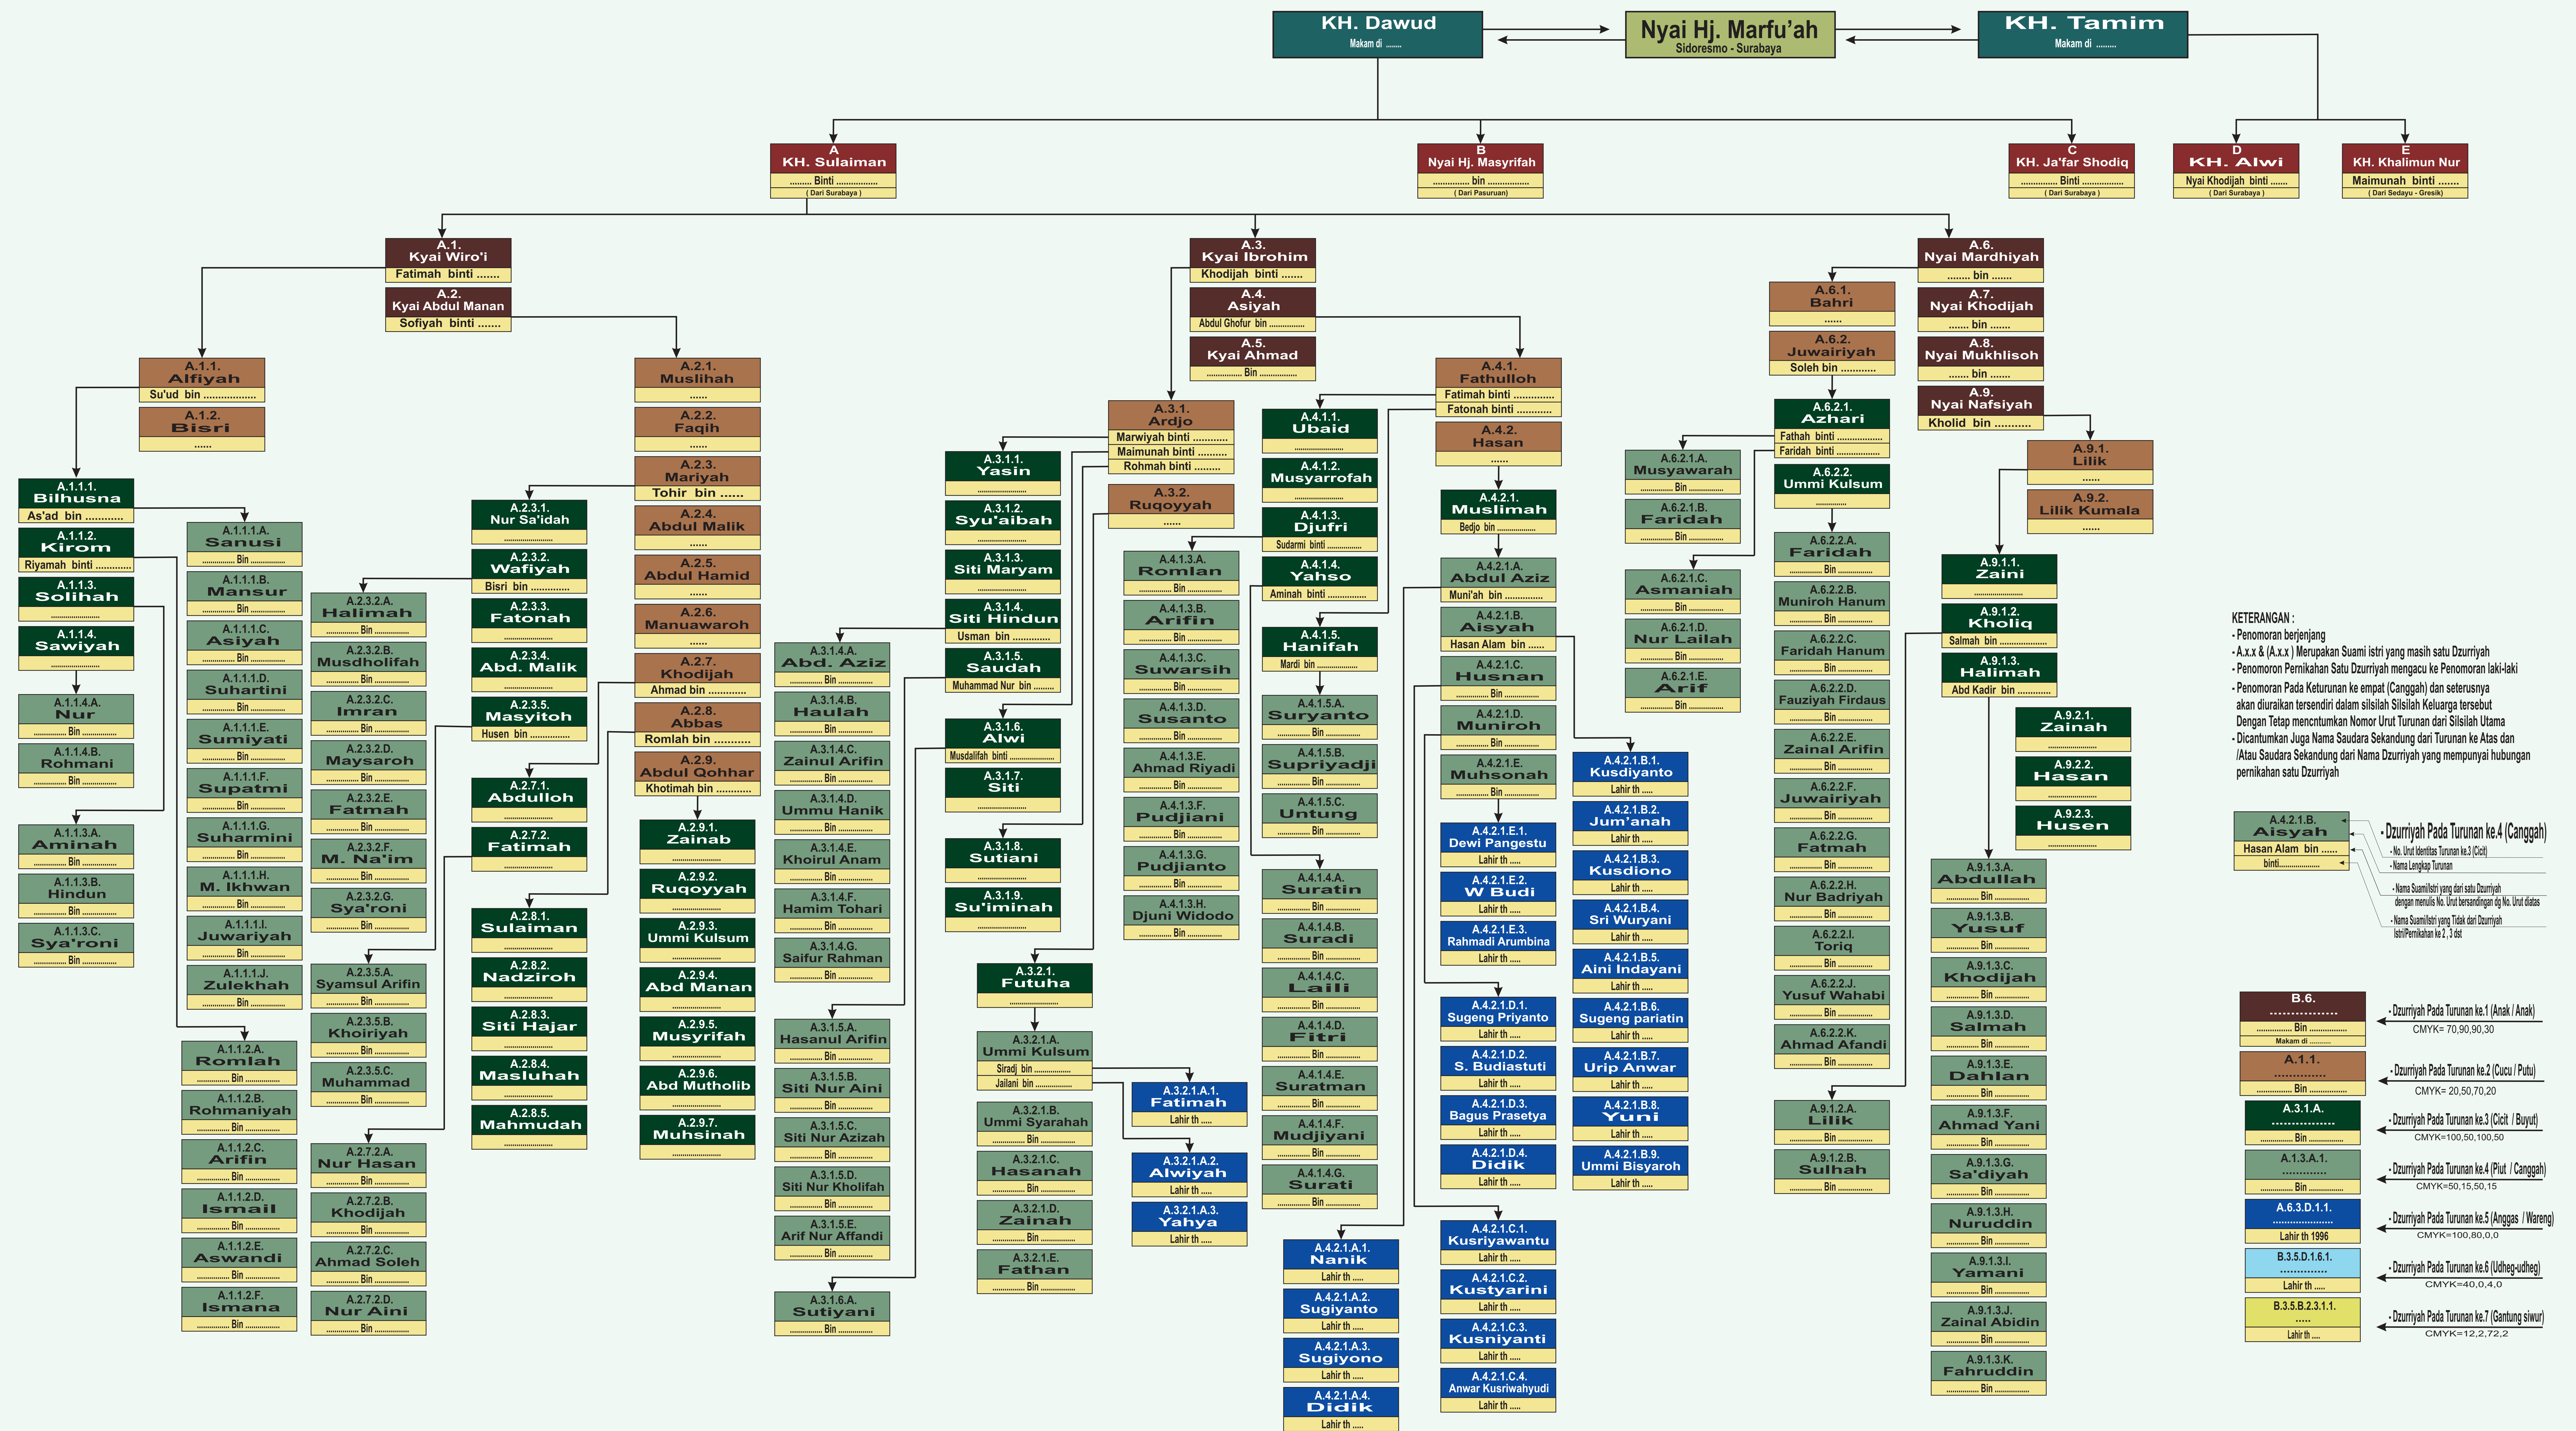

SILSILAH KETURUNAN BANI DAWUD TAMIM MARFU'AH (DTM)

SILSILAH BANI SULAIMAN

KETERANGAN :

- Penomoran berjenjang
- A.x.x & (A.x.x) Merupakan Suami istri yang masih satu Dzurriyah
- Penomoran Pernikahan Satu Dzurriyah mengacu ke Penomoran laki-laki
- Penomoran Pada Turunan ke empat (Canggih) dan seterusnya akan diuraikan tersendiri dalam silsilah Silsilah Keluarga tersebut Dengan Tetap mencantumkan Nomor Urut Turunan dari Silsilah Utama
- Dicantumkan Juga Nama Saudara Sekandung dari Turunan ke Atas dan /atau Saudara Sekandung dari Nama Dzurriyah yang mempunyai hubungan pernikahan satu Dzurriyah

A.4.2.1.B. Asiyah
Hasan Alam bin
binti

- Dzurriyah Pada Turunan ke.4 (Canggih)
- No. Urut Identitas Turunan ke.3 (Cicit)
- Nama Lengkap Turunan
- Nama Suanistri yang dari satu Dzurriyah dengan menulis No. Urut bersandingan dg No. Urut diatas
- Nama Suanistri yang Tidak dari Dzurriyah isih/Pernikahan ke.2, 3 dst

B.6.
Makam di

- Dzurriyah Pada Turunan ke.1 (Anak / Anak)
- CMYK= 70,90,90,30
- A.1.1.**
Bin
- Dzurriyah Pada Turunan ke.2 (Cucu / Putu)
- CMYK= 20,50,70,20
- A.3.1.A.**
Bin
- Dzurriyah Pada Turunan ke.3 (Cicit / Buyut)
- CMYK=100,50,100,50
- A.1.3.A.1.**
Bin
- Dzurriyah Pada Turunan ke.4 (Plut / Canggih)
- CMYK=50,15,50,15
- A.6.3.D.1.1.**
Lahir th 1996
- Dzurriyah Pada Turunan ke.5 (Anggas / Wreng)
- CMYK=100,80,0,0
- B.3.5.D.1.6.1.**
Lahir th
- Dzurriyah Pada Turunan ke.6 (Utheg-utheg)
- CMYK=40,0,4,0
- B.3.5.B.2.3.1.1.**
Lahir th
- Dzurriyah Pada Turunan ke.7 (Gantung siwur)
- CMYK=12,2,72,2