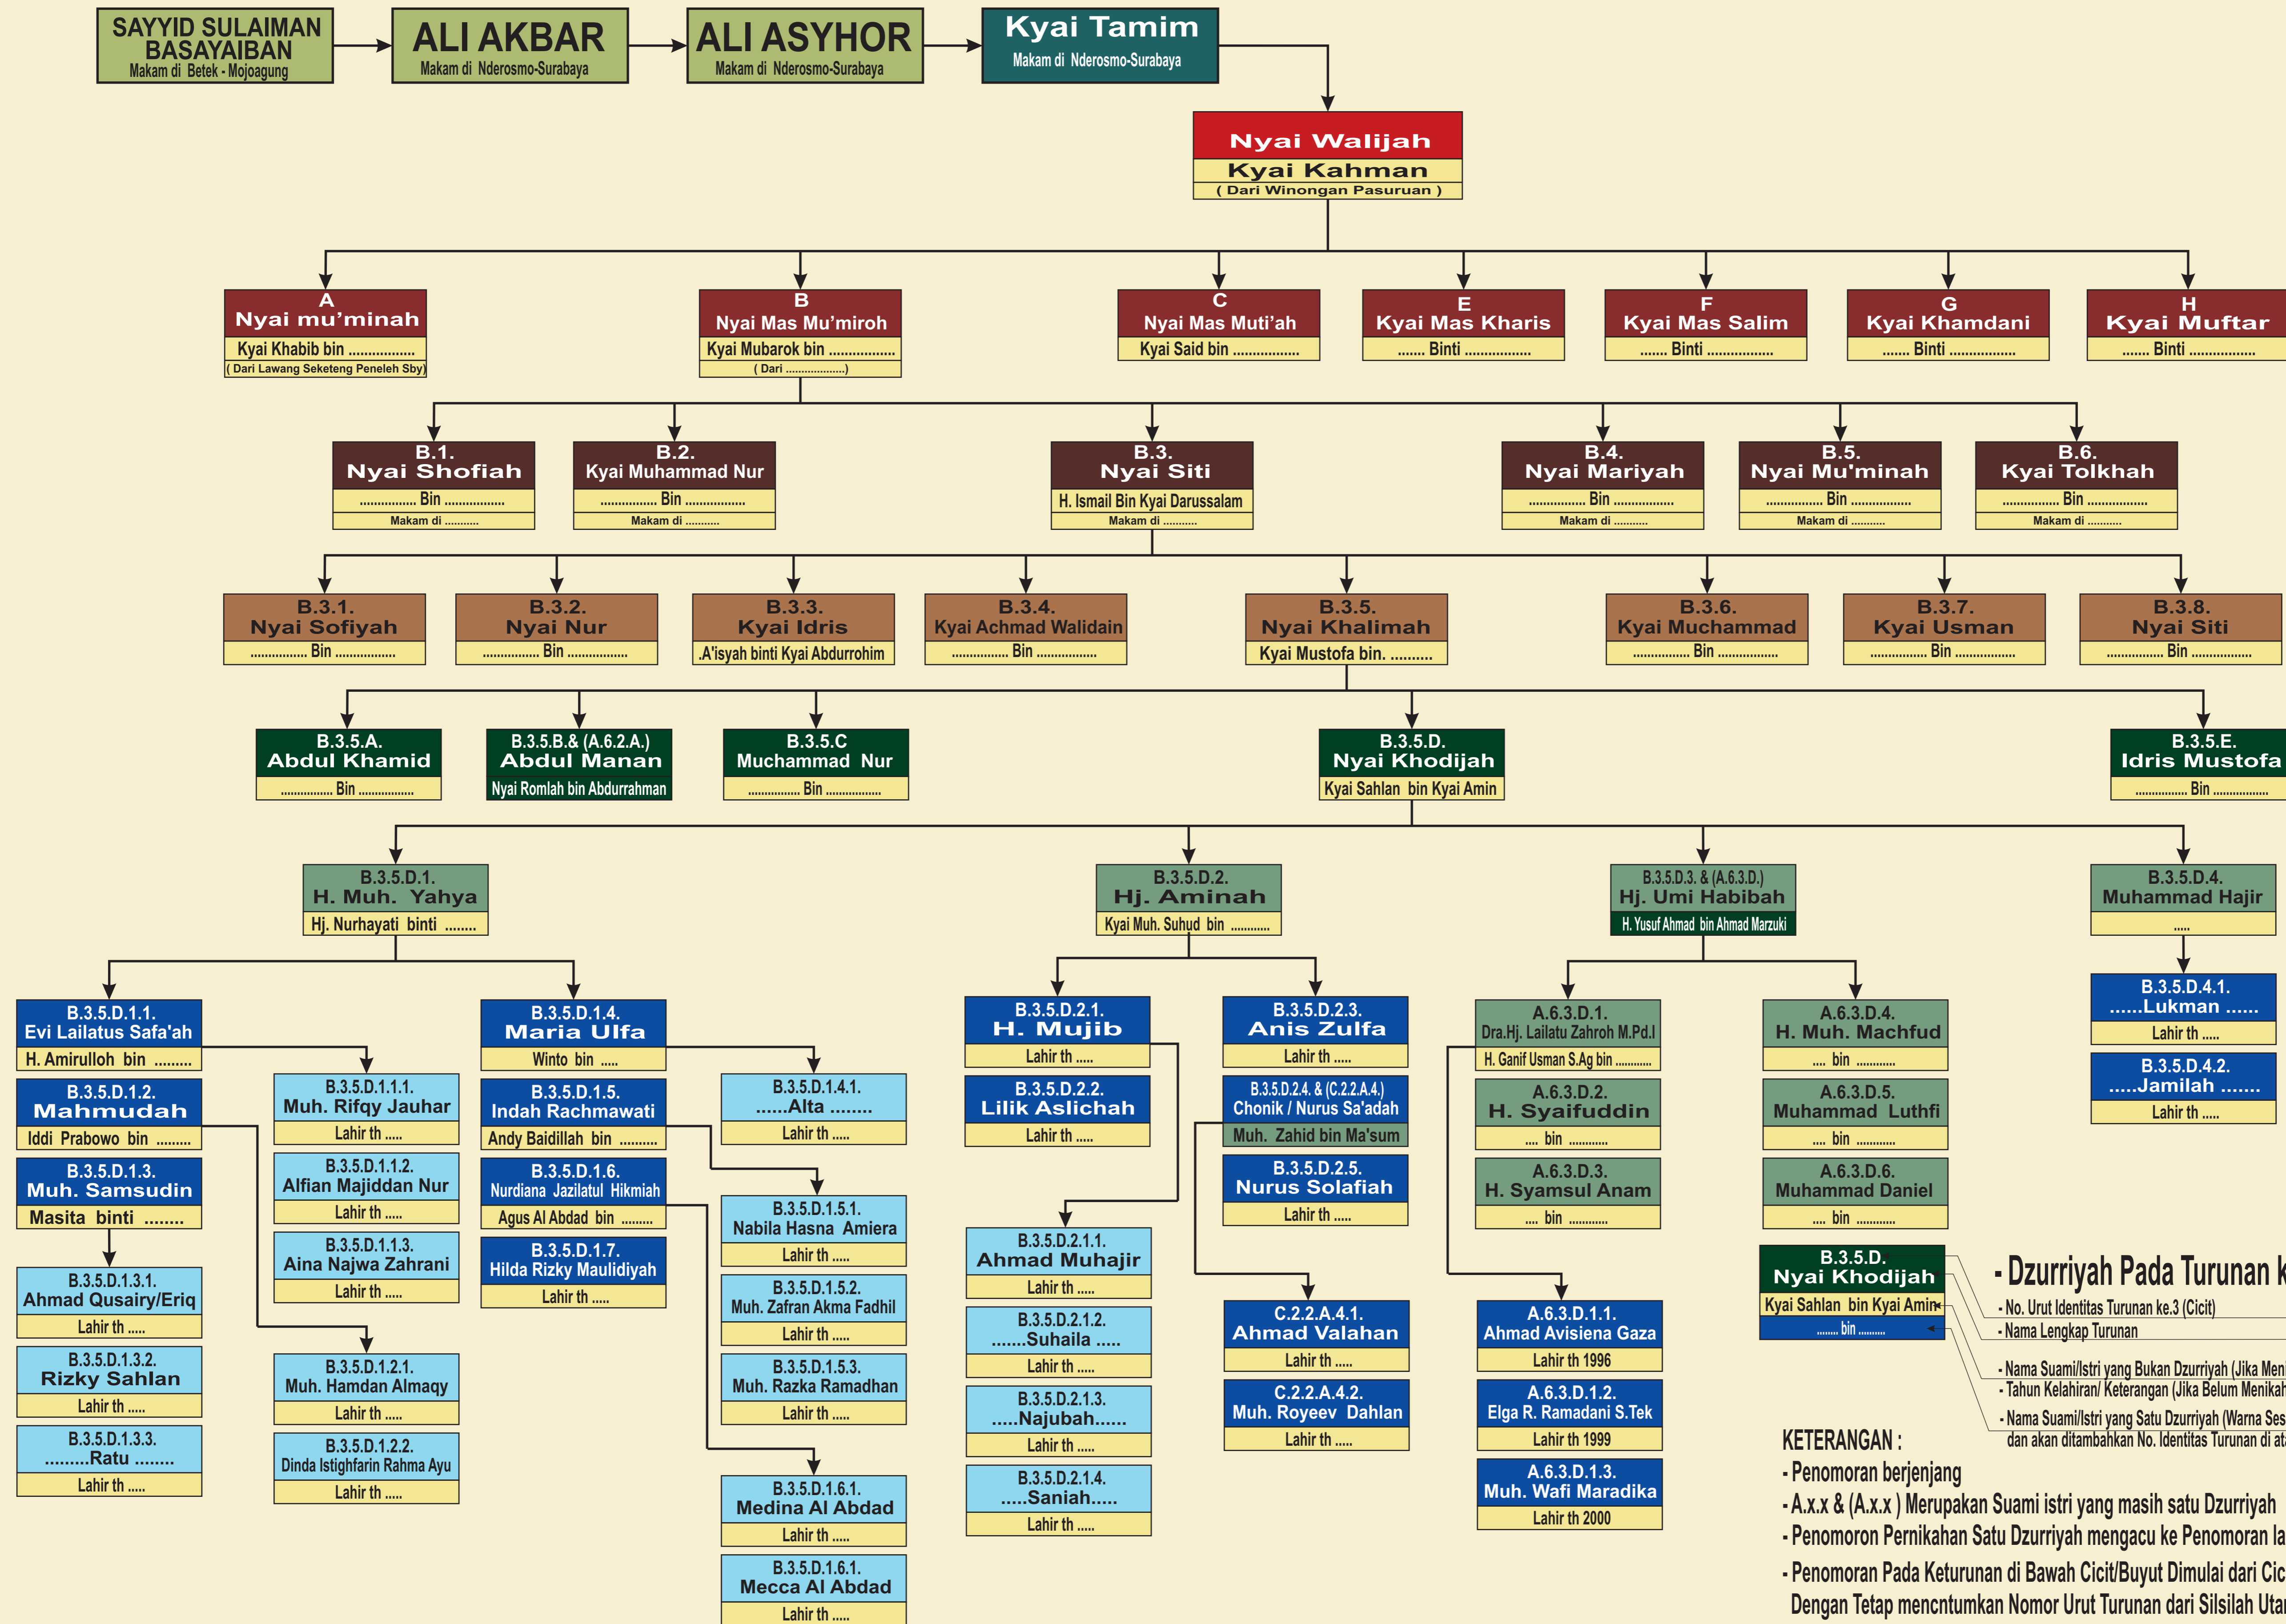

SILSILAH KETURUNAN KELUARGA NYAI MAS KHODIJAH BINTI MUSTOFA (B.3.5.D) & KYAI SAHLAN BIN KYAI AMIN

- Dzurriyah Pada Turunan ke.3 (Cicit/Buyut)

- No. Urut Identitas Turunan ke.3 (Cicit)
- Nama Lengkap Turunan
- Nama Suami/Istri yang Bukan Dzurriyah (Jika Menikah)
- Tahun Kelahiran/ Keterangan (Jika Belum Menikah & Usia Cukup)
- Nama Suami/Istri yang Satu Dzurriyah (Warna Sesuai Posisi Keturunan) dan akan ditambahkan No. Identitas Turunan di atas

KETERANGAN :

- Penomoran berjenjang
- A.x.x & (A.x.x) Merupakan Suami istri yang masih satu Dzurriyah
- Penomoran Pernikahan Satu Dzurriyah mengacu ke Penomoran laki-laki
- Penomoran Pada Keturunan di Bawah Cicit/Buyut Dimulai dari Cicit/Buyut Dengan Tetap mencantumkan Nomor Urut Turunan dari Silsilah Utama
- Dicantumkan Juga Nama Saudara Sekandung dari Turunan ke Atas dan Saudara Sekandung dari Nama Dzurriyah yang mempunyai Keturunan