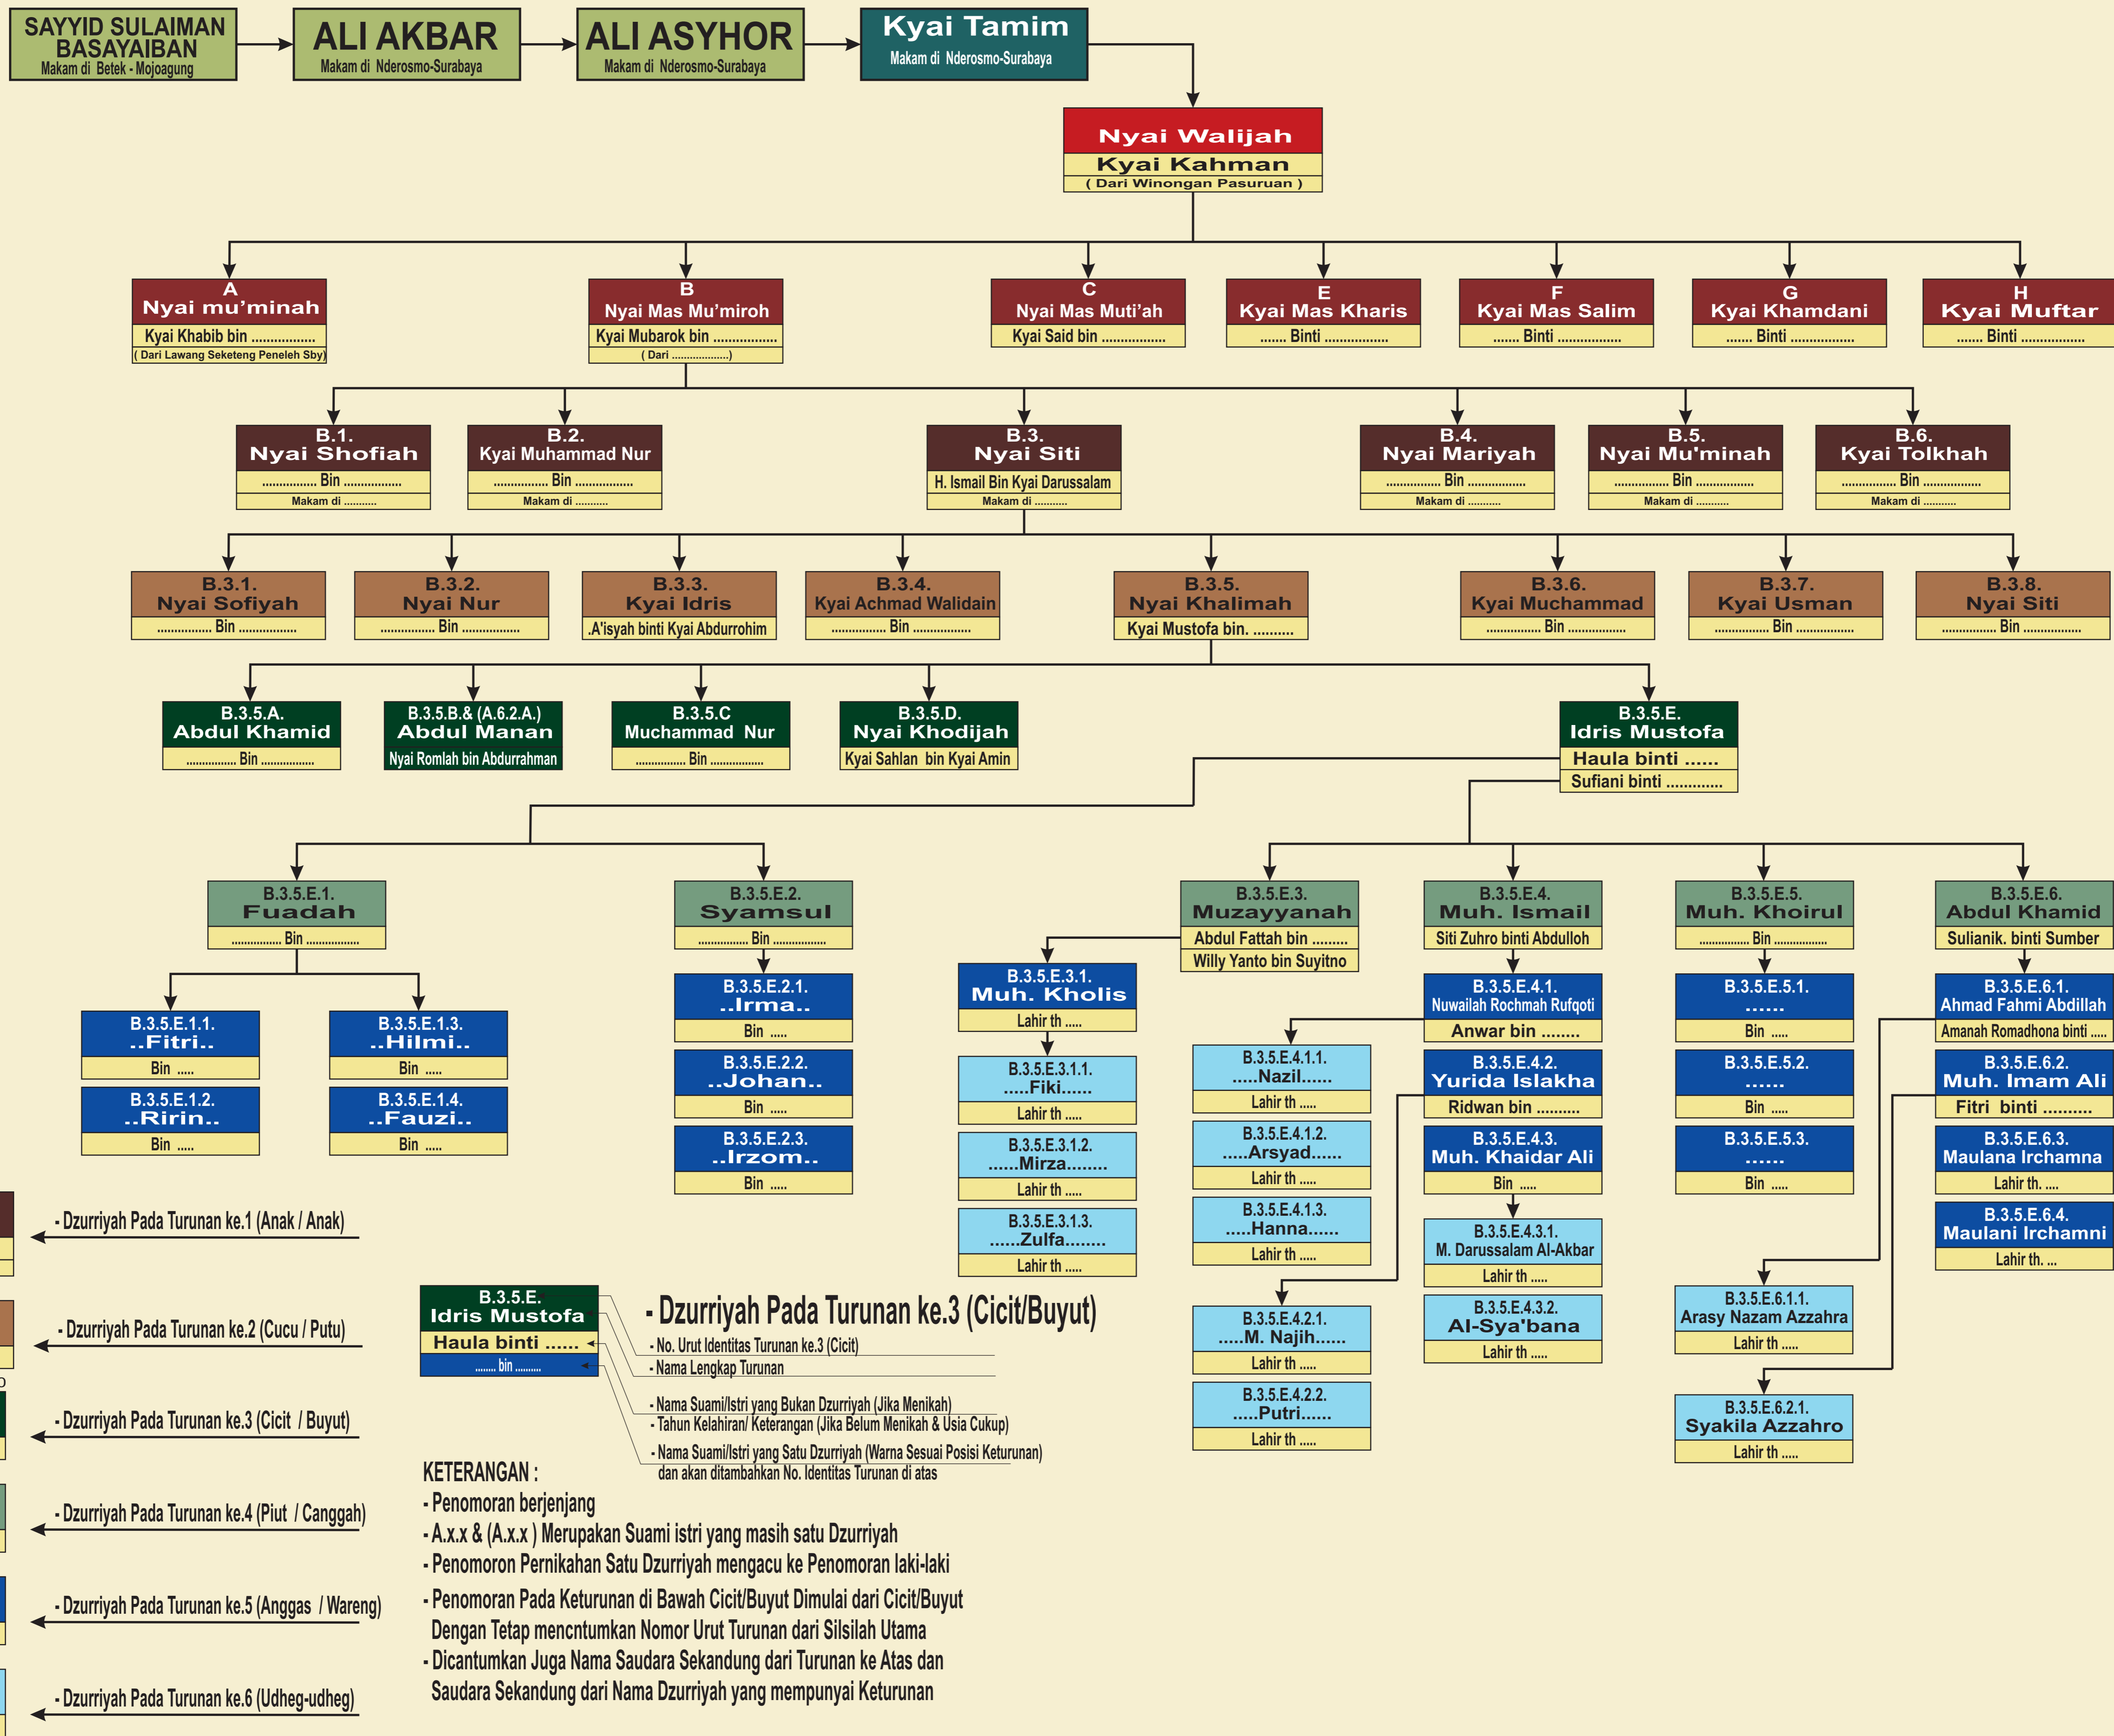

# SILSILAH KETURUNAN KELUARGA KYAI IDRIS MUSTOFA BIN MUSTOFA (B.3.5.E) & HAULA, SUFIANI

- CMYK= 70,90,90,30  
B.6.  
Kyai Tolkhah  
..... Bin .....
- CMYK= 20,50,70,20  
A.1.1.  
Nafisah  
..... Bin .....
- CMYK= 100,50,100,50  
A.3.1.A.  
H. Mansyur  
..... Bin .....
- CMYK=50,15,50,15  
A.1.3.A.1.  
Hj. Asmaul Husna  
..... Bin .....
- CMYK=100,80,0,0  
A.6.3.D.1.1.  
Ahmad Avisiena Gaza  
Lahir th 1996
- CMYK=40,0,4,0  
B.3.5.D.1.6.1.  
Medina Al Abdad  
Lahir th .....

- Dzurriyah Pada Turunan ke.1 (Anak / Anak)
- Dzurriyah Pada Turunan ke.2 (Cucu / Putu)
- Dzurriyah Pada Turunan ke.3 (Cicit / Buyut)
- Dzurriyah Pada Turunan ke.4 (Piut / Canggih)
- Dzurriyah Pada Turunan ke.5 (Anggas / Wareng)
- Dzurriyah Pada Turunan ke.6 (Udheg-udheg)

**B.3.5.E. Idris Mustofa**  
Haula binti .....

**- Dzurriyah Pada Turunan ke.3 (Cicit/Buyut)**

- No. Urut Identitas Turunan ke.3 (Cicit)
- Nama Lengkap Turunan
- Nama Suami/Istri yang Bukan Dzurriyah (Jika Menikah)
- Tahun Kelahiran/ Keterangan (Jika Belum Menikah & Usia Cukup)
- Nama Suami/Istri yang Satu Dzurriyah (Warna Sesuai Posisi Keturunan) dan akan ditambahkan No. Identitas Turunan di atas

**KETERANGAN :**

- Penomoran berjenjang
- A.x.x & (A.x.x) Merupakan Suami istri yang masih satu Dzurriyah
- Penomoron Pernikahan Satu Dzurriyah mengacu ke Penomoran laki-laki
- Penomoran Pada Keturunan di Bawah Cicit/Buyut Dimulai dari Cicit/Buyut Dengan Tetap mencntumkan Nomor Urut Turunan dari Silsilah Utama
- Dicantumkan Juga Nama Saudara Sekandung dari Turunan ke Atas dan Saudara Sekandung dari Nama Dzurriyah yang mempunyai Keturunan