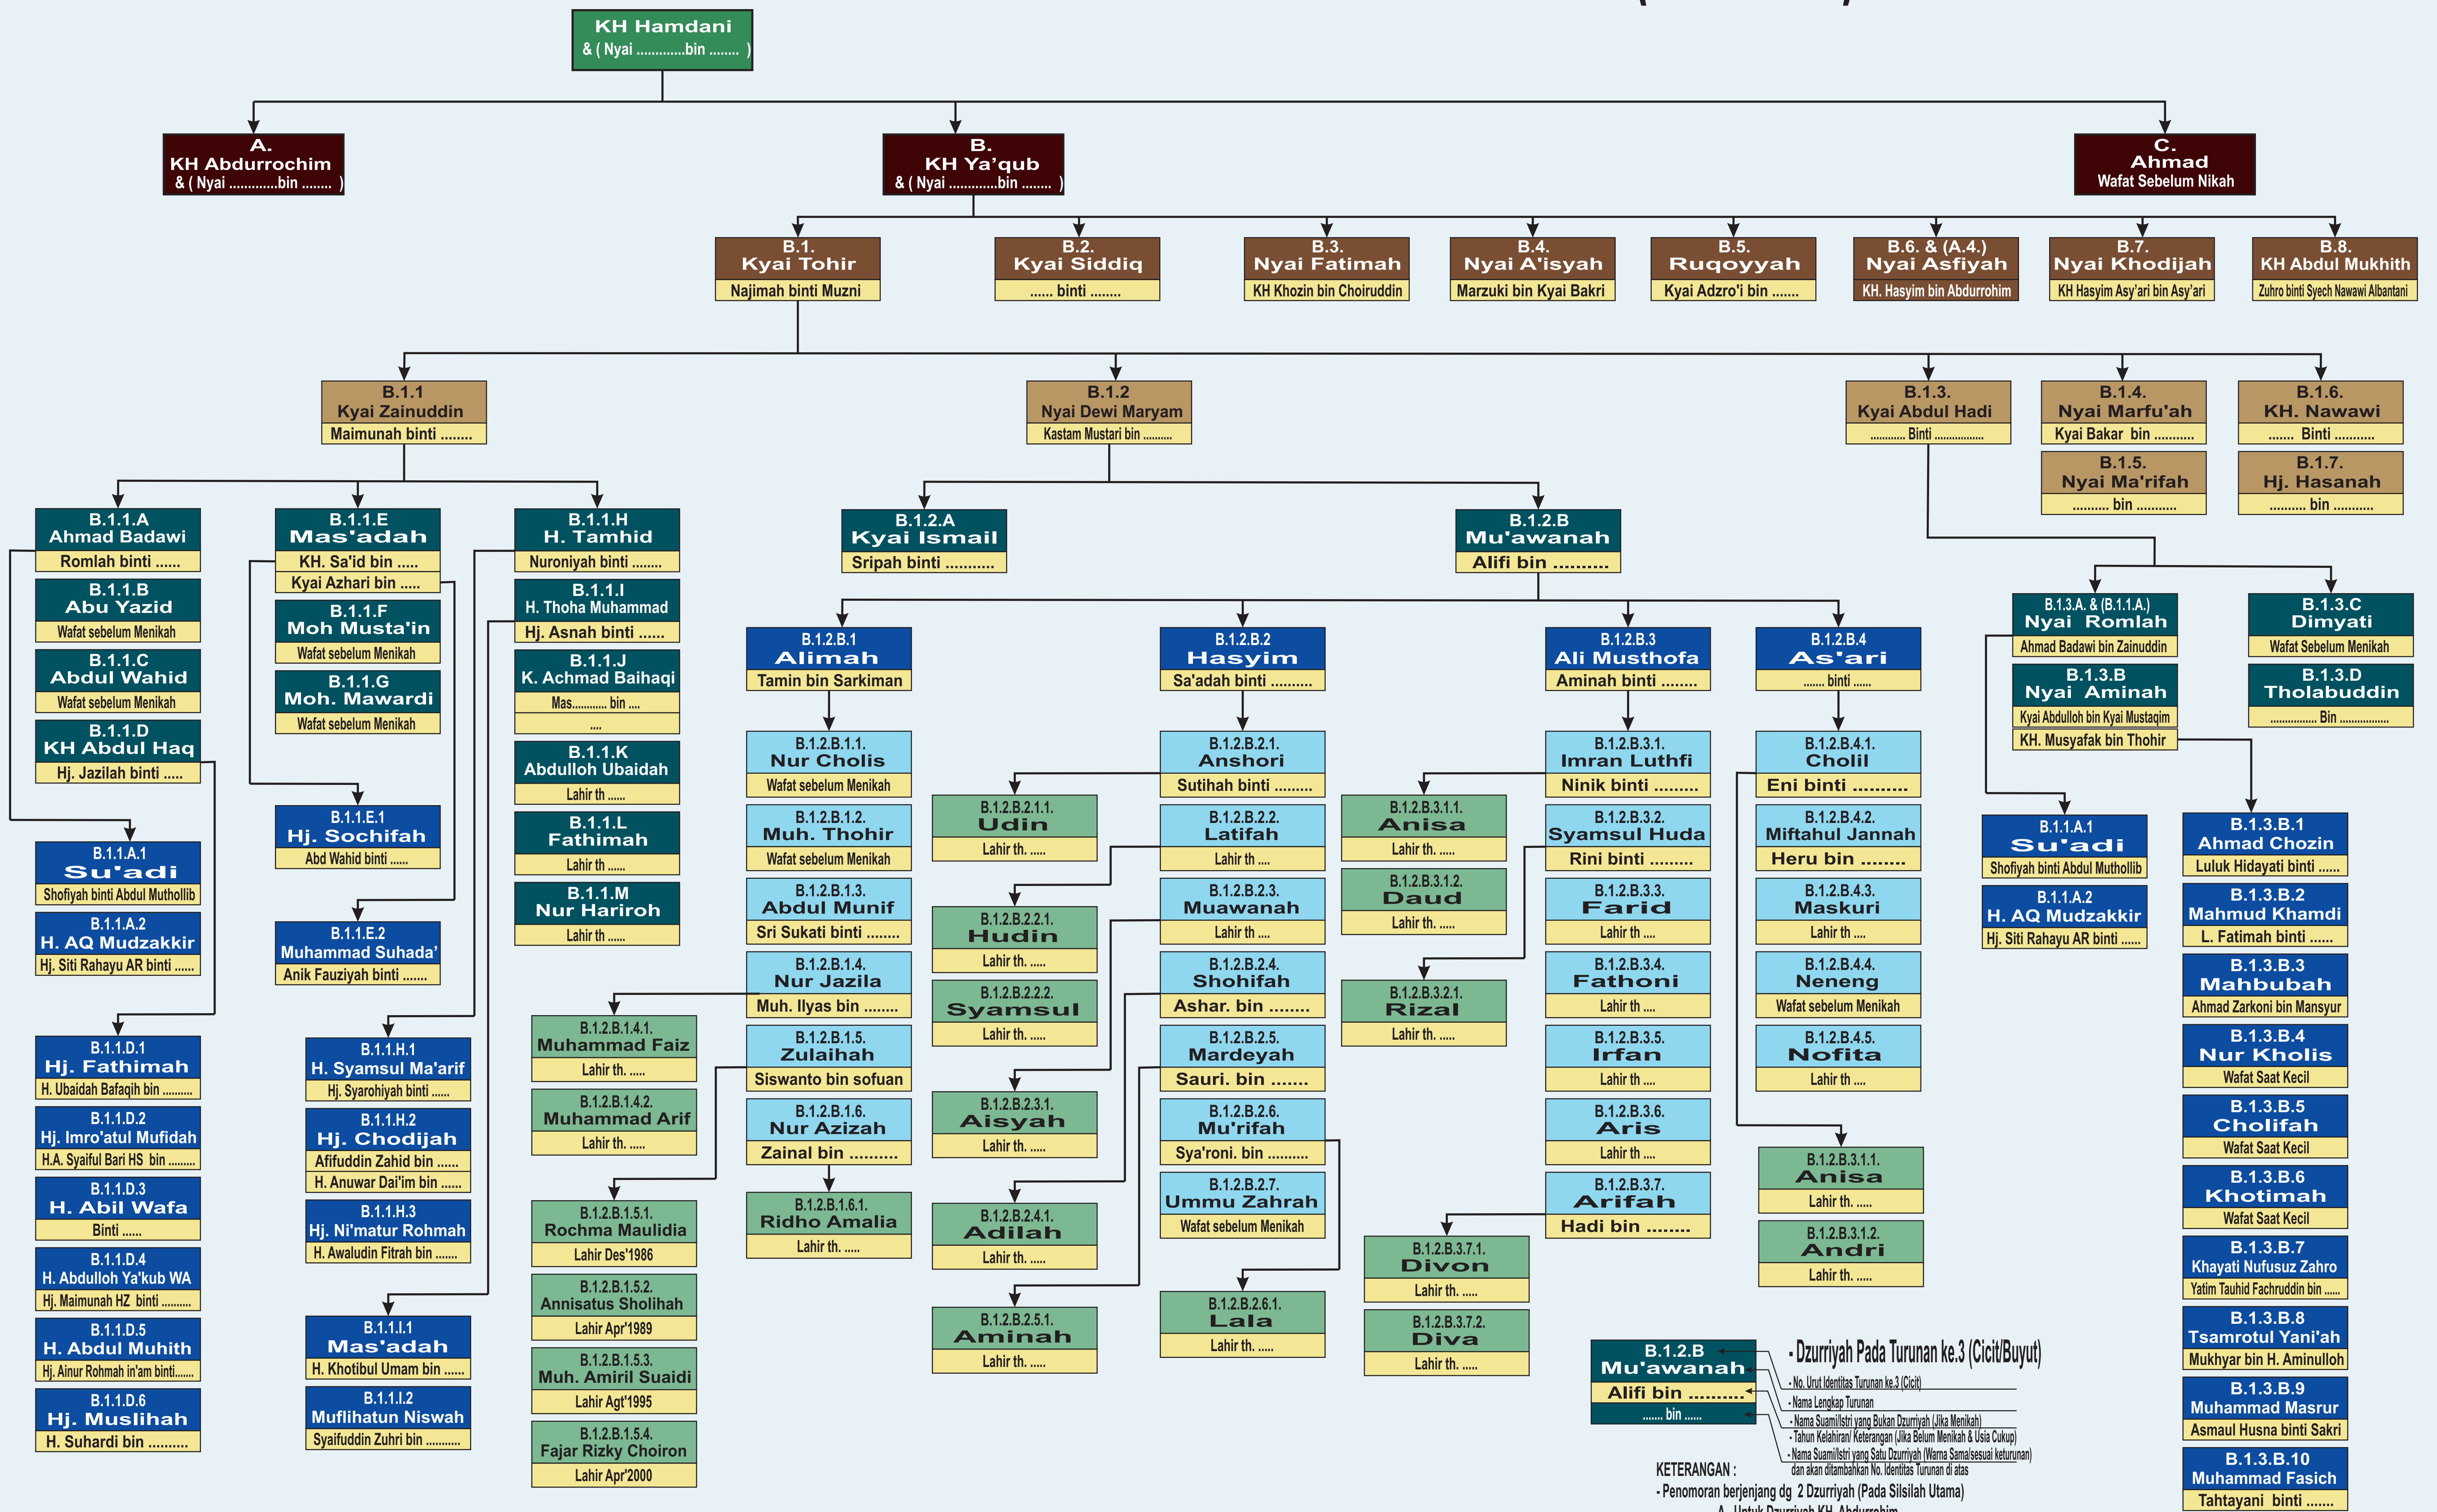

DZURRIYAH DZURRIYAH MU'AWANAH BINTI KASTAN MUSTARI (B.1.2.B.) & ALIFI BIN

B.1.2.B Mu'awanah Alifi bin

- No. Urut Identitas Turunan ke.3 (Cicit/Buyut)
- Nama Lengkap Turunan
- Nama Suami/Istri yang Bukan Dzurriyah (Jika Menikah)
- Tahun Kelahirani Keterangan (Jika Belum Menikah & Usia Cukup)
- Nama Suami/Istri yang Satu Dzurriyah (Warna Sama/sexual keturunan) dan akan ditambahkan No. Identitas Turunan di atas

KETERANGAN :

- Penomoran berjenjang dg 2 Dzurriyah (Pada Silsilah Utama)
- A. Untuk Dzurriyah KH. Abdurrohlim
- B. Untuk Dzurriyah KH. Ya'qub
- A.x.x & (A.x.x) Merupakan Suami istri yang masih satu Dzurriyah
- Penomoran Pernikahan Satu Dzurriyah mengacu ke Penomoran laki-laki