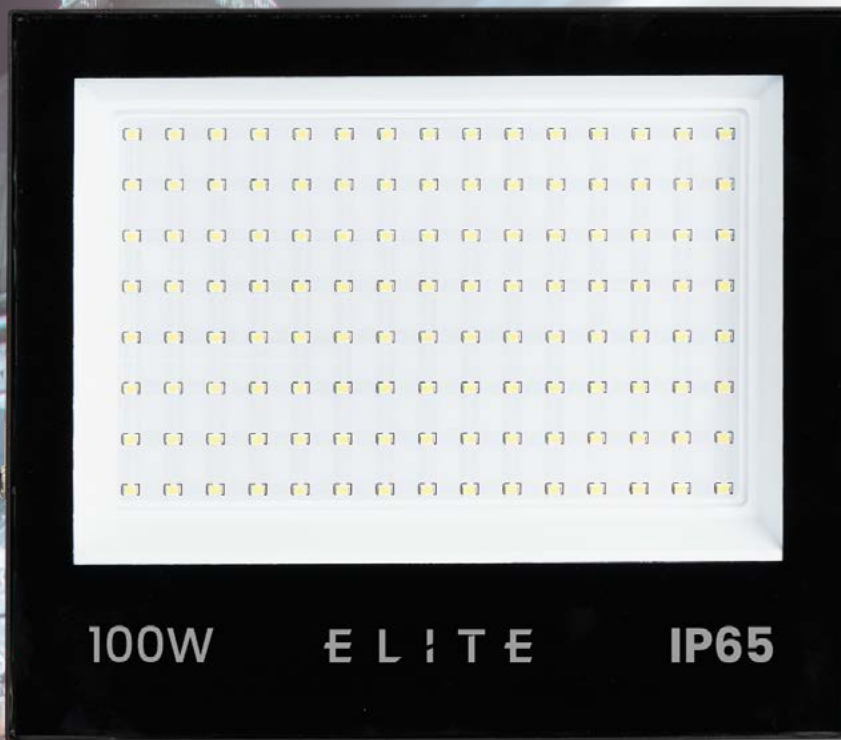

REFLECTOR LED TIPO TABLETA

100W

Luz Blanca
6500K

100W

ELITE

IP65

2

Años de
Garantía