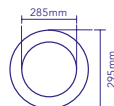

Años de
Garantía

Ángulo
de luz 120°

Diámetro

Horas de
vida 25mil

CUMPLE
NORMA
RETILAR

PANEL LED ELITE

Redondo
Sobreponer

6W