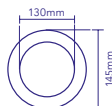

Redondo
Incrustar

9W

5"

Luz Blanca
6500K

2

Años de
Garantía

Ángulo
de luz 120°

Diámetro