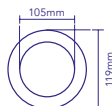

ELT02

PANEL LED ELITE

Redondo
Incrustar

6W

4"

Luz Blanca
6500K

2

Años de
Garantía

Ángulo
de luz 120°

Diámetro

Horas de
vida 25mil

CUMPLE
NORMA
RETLAR