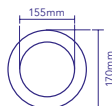

ELT04

PANEL LED ELITE

Redondo
Incrustar

12W

6"

Luz Blanca
6500K

2

Años de
Garantía

Ángulo
de luz 120°

Diámetro

Horas de
vida 25mil

CUMPLE
NORMA
RETLAR