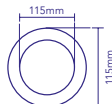

PANEL LED ELITE

Redondo
Sobreponer

6W

4"

Luz Blanca
6500K

2

Años de
Garantía

Ángulo
de luz 120°

Diámetro

Horas de
vida 25mil

CUMPLE
NORMA
RETILAR