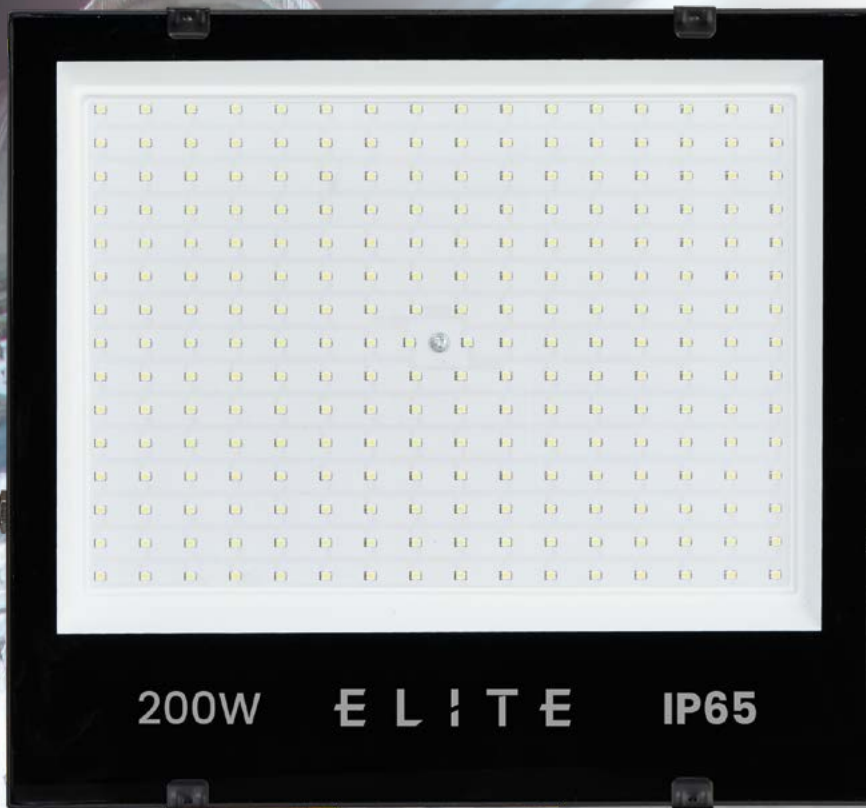

Multipunto
SMD

Horas de
vida 25mil

CUMPLE
NORMA
RETLAR

REFLECTOR LED TIPO TABLETA

200W

Luz Blanca
6500K

2

Años de
Garantía