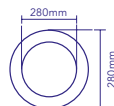

Redondo
Sobreponer

24W

10"

Luz Blanca
6500K

2

Años de
Garantía

Ángulo
de luz 120°

Diámetro