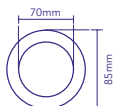

Diámetro

Horas de
vida 25mil

CUMPLE
NORMA
RETILAR

ELT02

PANEL LED ELITE

Redondo
Incrustar

6W

4"