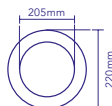

PANEL LED ELITE

Redondo
Incrustar

18W

8"

Luz Blanca
6500K

2

Años de
Garantía

Ángulo
de luz 120°

Diámetro

Horas de
vida 25mil

CUMPLE
NORMA
RETILAR