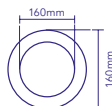

ELT08

PANEL LED ELITE

Redondo
Sobreponer

12W

6"

Luz Blanca
6500K

2

Años de
Garantía

Ángulo
de luz 120°

Diámetro

Horas de
vida 25mil