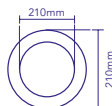

PANEL LED ELITE

Redondo
Sobreponer

18W

8"

Luz Blanca
6500K

2

Años de
Garantía

Ángulo
de luz 120°

Diámetro

Horas de
vida 25mil

CUMPLE
NORMA
RETILAR