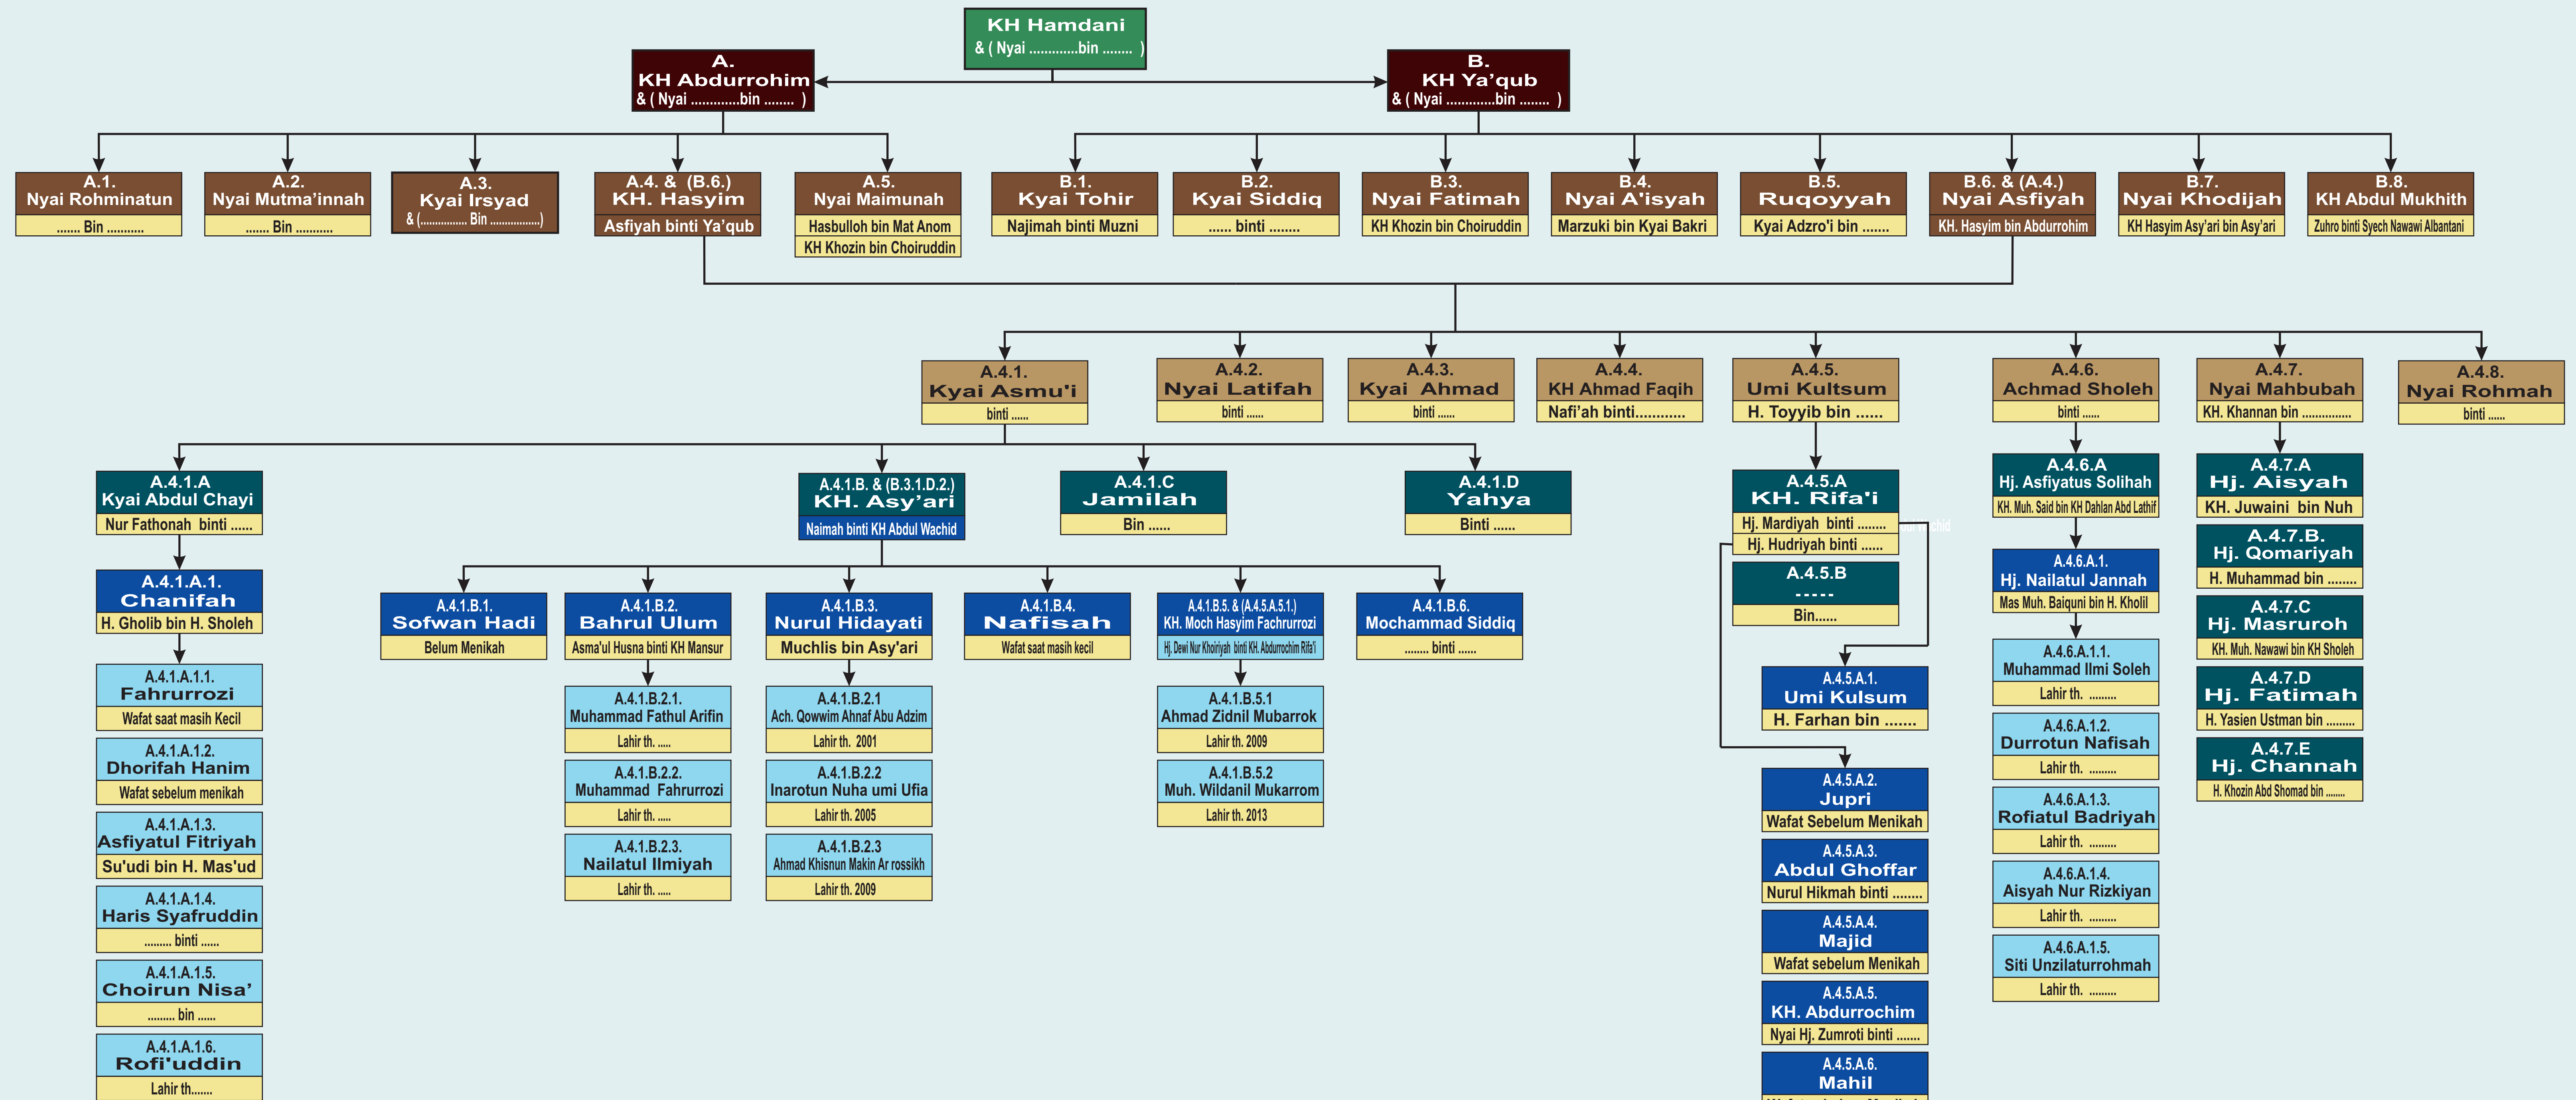

DZURRIYAH KH ASY'ARI I BIN ASMU'I (A.4.1.B) & NYAI NA'IMAH BINTI ABDUL WACHID (B.3.1.D.2)

A.4.1.B. & (B.3.1.D.2.) KH. Asy'ari
 Naimah binti KH Abdul Wachid
 bin

- Dzurriyah Pada Turunan ke.3 (Cicit/Buyut)

- No. Urut Identitas Turunan ke.3 (Cicit)
- Nama Lengkap Turunan
- Nama Suami/Istri yang Satu Dzurriyah beda Tingkatan (Ke 5)
- Tahun Kelahiran/ Keterangan (Jika Belum Menikah & Usia Cukup)
- Nama Suami/Istri yang Satu Dzurriyah (Warna Sama) Satu tingkatan dan akan ditambahkan No. Identitas Turunan di atas

- KETERANGAN :**
- Penomoran berjenjang dg 2 Dzurriyah (Pada Silsilah Utama)
 - A. Untuk Dzurriyah KH. Abdurrohimi
 - B. Untuk Dzurriyah KH. Ya'qub
 - A.x.x & (A.x.x) Merupakan Suami istri yang masih satu Dzurriyah
 - Penomoran Pernikahan Satu Dzurriyah mengacu ke Penomoran laki-laki
 - Penomoran Pada Keturunan di Bawah Cicit/Buyut Dimulai dari Cicit/Buyut Dengan Tetap mencantumkan Nomor Urut Turunan dari Silsilah Utama hingga Pada Posisi Turunan ke 4 / Canggih (misal : A.5.2.C.1.)
 - Dicantumkan Juga Nama Saudara Sekandung dari Turunan ke Atas dan Saudara Sekandung dari Nama Dzurriyah yang mempunyai Keturunan

- A.4.5.A.1. Umi Kulsum H. Farhan bin**
- A.4.5.A.2. Jupri Wafat Sebelum Menikah**
- A.4.5.A.3. Abdul Ghoffar Nurul Hikmah binti**
- A.4.5.A.4. Majid Wafat sebelum Menikah**
- A.4.5.A.5. KH. Abdurrochim Nyai Hj. Zumroti binti**
- A.4.5.A.6. Mahil Wafat sebelum Menikah**
- A.4.5.A.7. Hj. Maria Ulfah H. Fatchurrohman bin**
- A.4.5.A.8. Hj. Wasilatul Karomah H. Ansori bin**
- A.4.5.A.9. Moch. Cholili Wafat sebelum Menikah**
- A.4.5.A.10. Anwarul Bakri Bin.....**