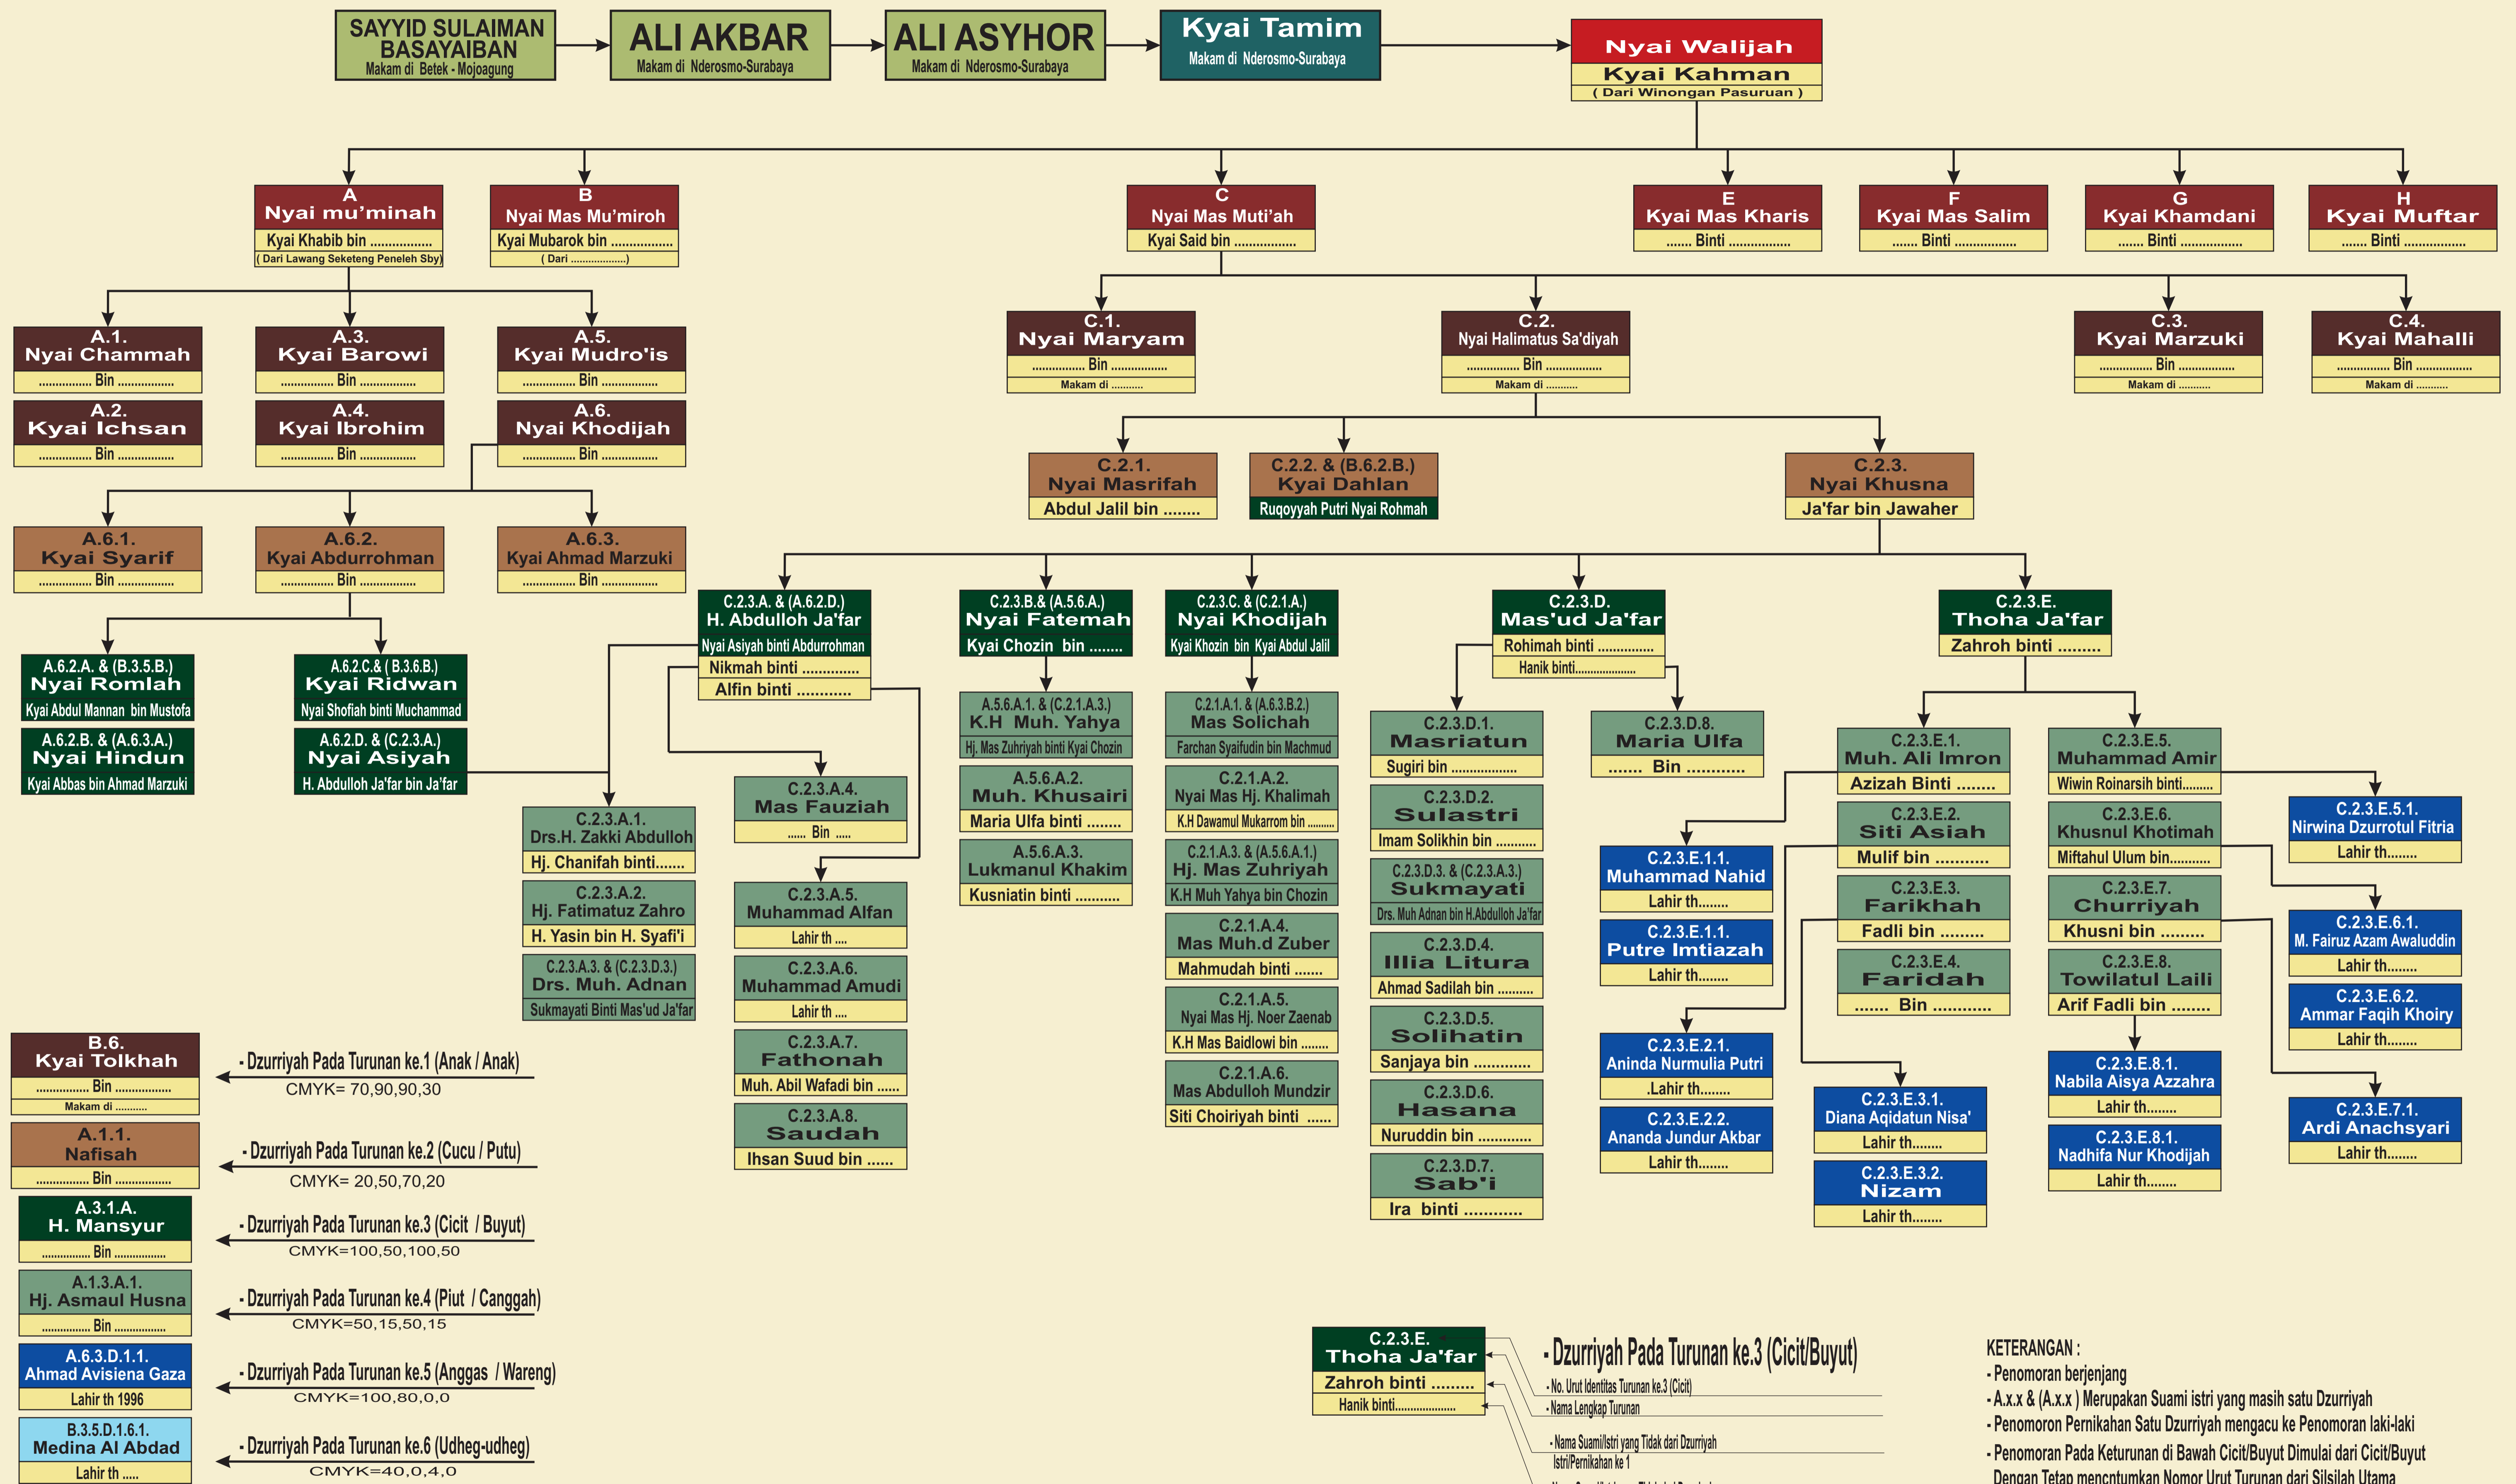

SILSILAH KETURUNAN KELUARGA M. THOHA JA'FAR BIN JA'FAR (C.2.3.E.) & ZAHROH BINTI

C.2.3.E. Thoha Ja'far
Zahroh binti
Hanik binti.....

- Dzurriyah Pada Turunan ke.3 (Cicit/Buyut)

- No. Urut Identitas Turunan ke.3 (Cicit)
- Nama Lengkap Turunan
- Nama Suami/Istri yang Tidak dari Dzurriyah Istri/Pernikahan ke 1
- Nama Suami/Istri yang Tidak dari Dzurriyah Istri/Pernikahan ke 2, 3 dst

KETERANGAN :

- Penomoran berjenjang
- A.x.x & (A.x.x) Merupakan Suami istri yang masih satu Dzurriyah
- Penomoran Pernikahan Satu Dzurriyah mengacu ke Penomoran laki-laki
- Penomoran Pada Keturunan di Bawah Cicit/Buyut Dimulai dari Cicit/Buyut Dengan Tetap mencantumkan Nomor Urut Turunan dari Silsilah Utama
- Dicontumkan Juga Nama Saudara Sekandung dari Turunan ke Atas dan Saudara Sekandung dari Nama Dzurriyah yang mempunyai Keturunan