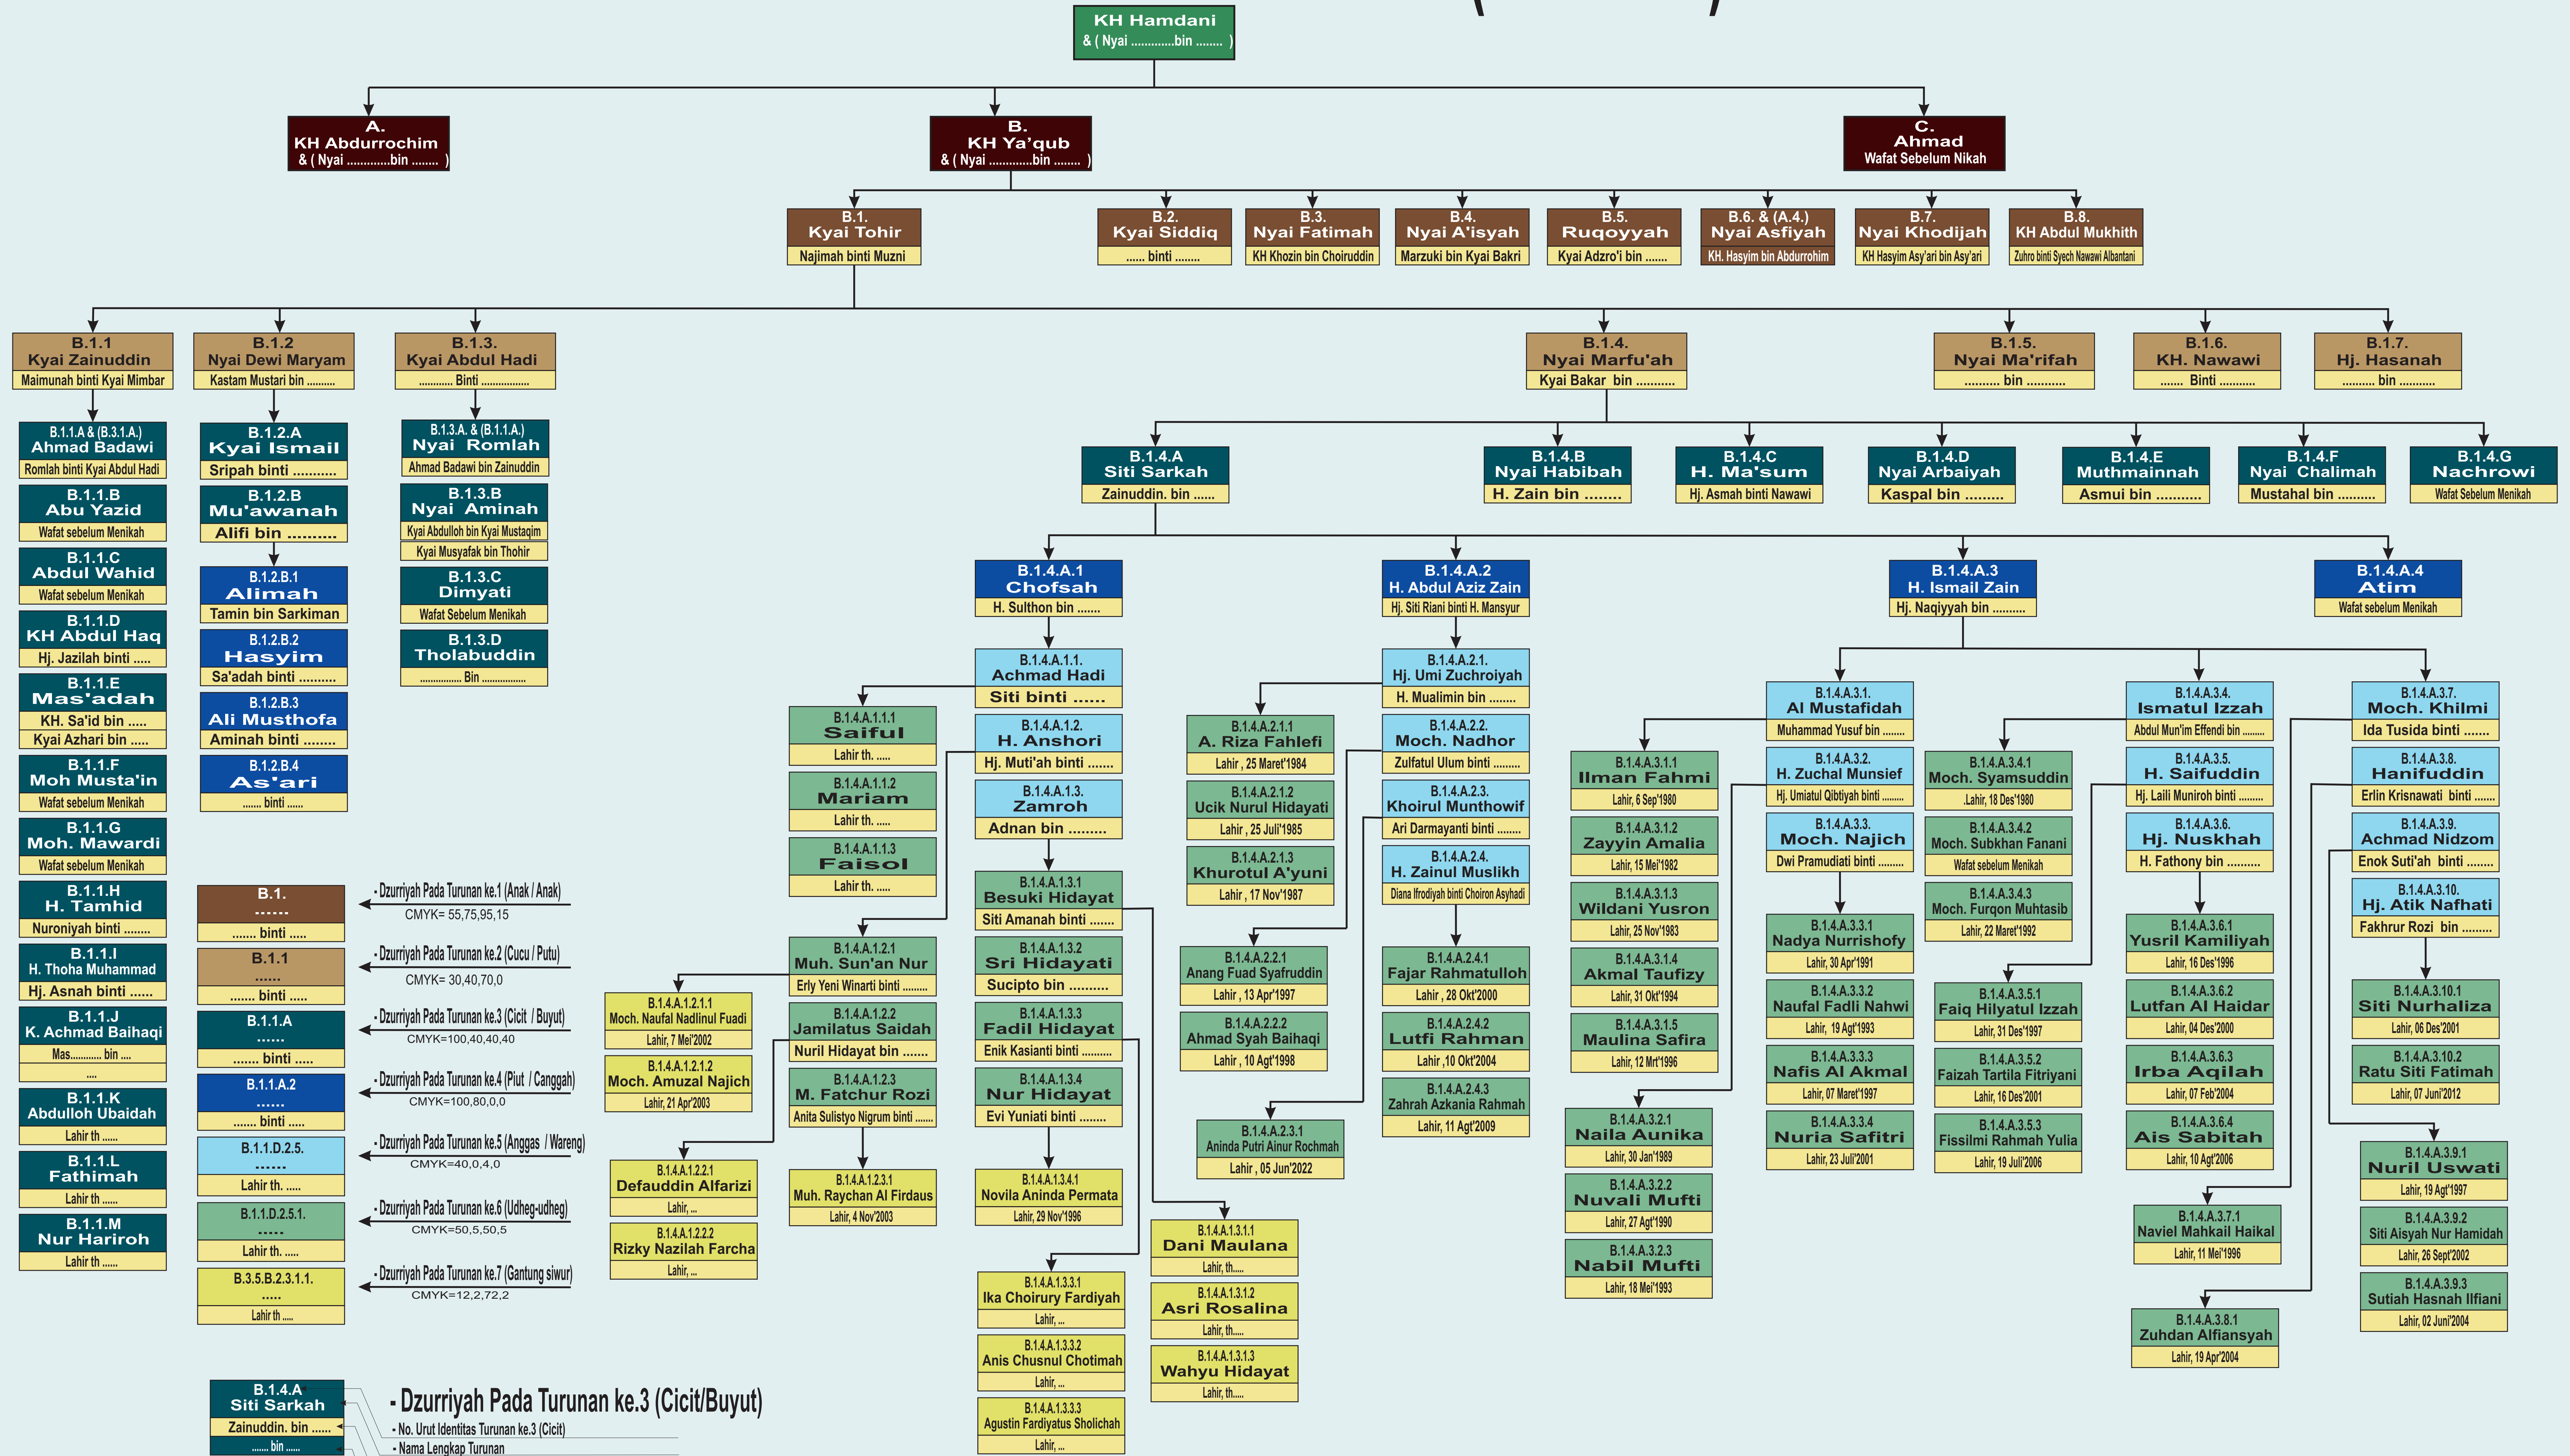

SILSILAH DZURRIYAH SITI SARKAH BIN H. BAKAR (B.1.4.A) & ZAINUDDIN BIN

B.1.4.A Siti Sarkah
Zainuddin. bin

- Dzurriyah Pada Turunan ke.3 (Cicit/Buyut)

- No. Urut Identitas Turunan ke.3 (Cicit)
- Nama Lengkap Turunan
- Nama Suamistri yang Bukan Dzurriyah (Jika Menikah)
- Tahun Kelahiran/ Keterangan (Jika Belum Menikah & Usia Cukup)
- Nama Suamistri yang Satu Dzurriyah atau Belum Menikah (Warna Sama) dan akan ditambahkan No. Identitas Turunan di atas

B.1. binti ← Dzurriyah Pada Turunan ke.1 (Anak / Anak)
CMYK= 55,75,95,15

B.1. binti ← Dzurriyah Pada Turunan ke.2 (Cucu / Putu)
CMYK= 30,40,70,0

B.1.1.A binti ← Dzurriyah Pada Turunan ke.3 (Cicit / Buyut)
CMYK=100,40,40,40

B.1.1.A.2 binti ← Dzurriyah Pada Turunan ke.4 (Piut / Canggah)
CMYK=100,80,0,0

B.1.1.D.2.5. ← Dzurriyah Pada Turunan ke.5 (Anggas / Wareng)
CMYK=40,0,4,0

B.1.1.D.2.5.1. ← Dzurriyah Pada Turunan ke.6 (Udheg-udheg)
CMYK=50,5,50,5

B.3.5.B.2.3.1.1. ← Dzurriyah Pada Turunan ke.7 (Gantung siwur)
CMYK=12,2,72,2