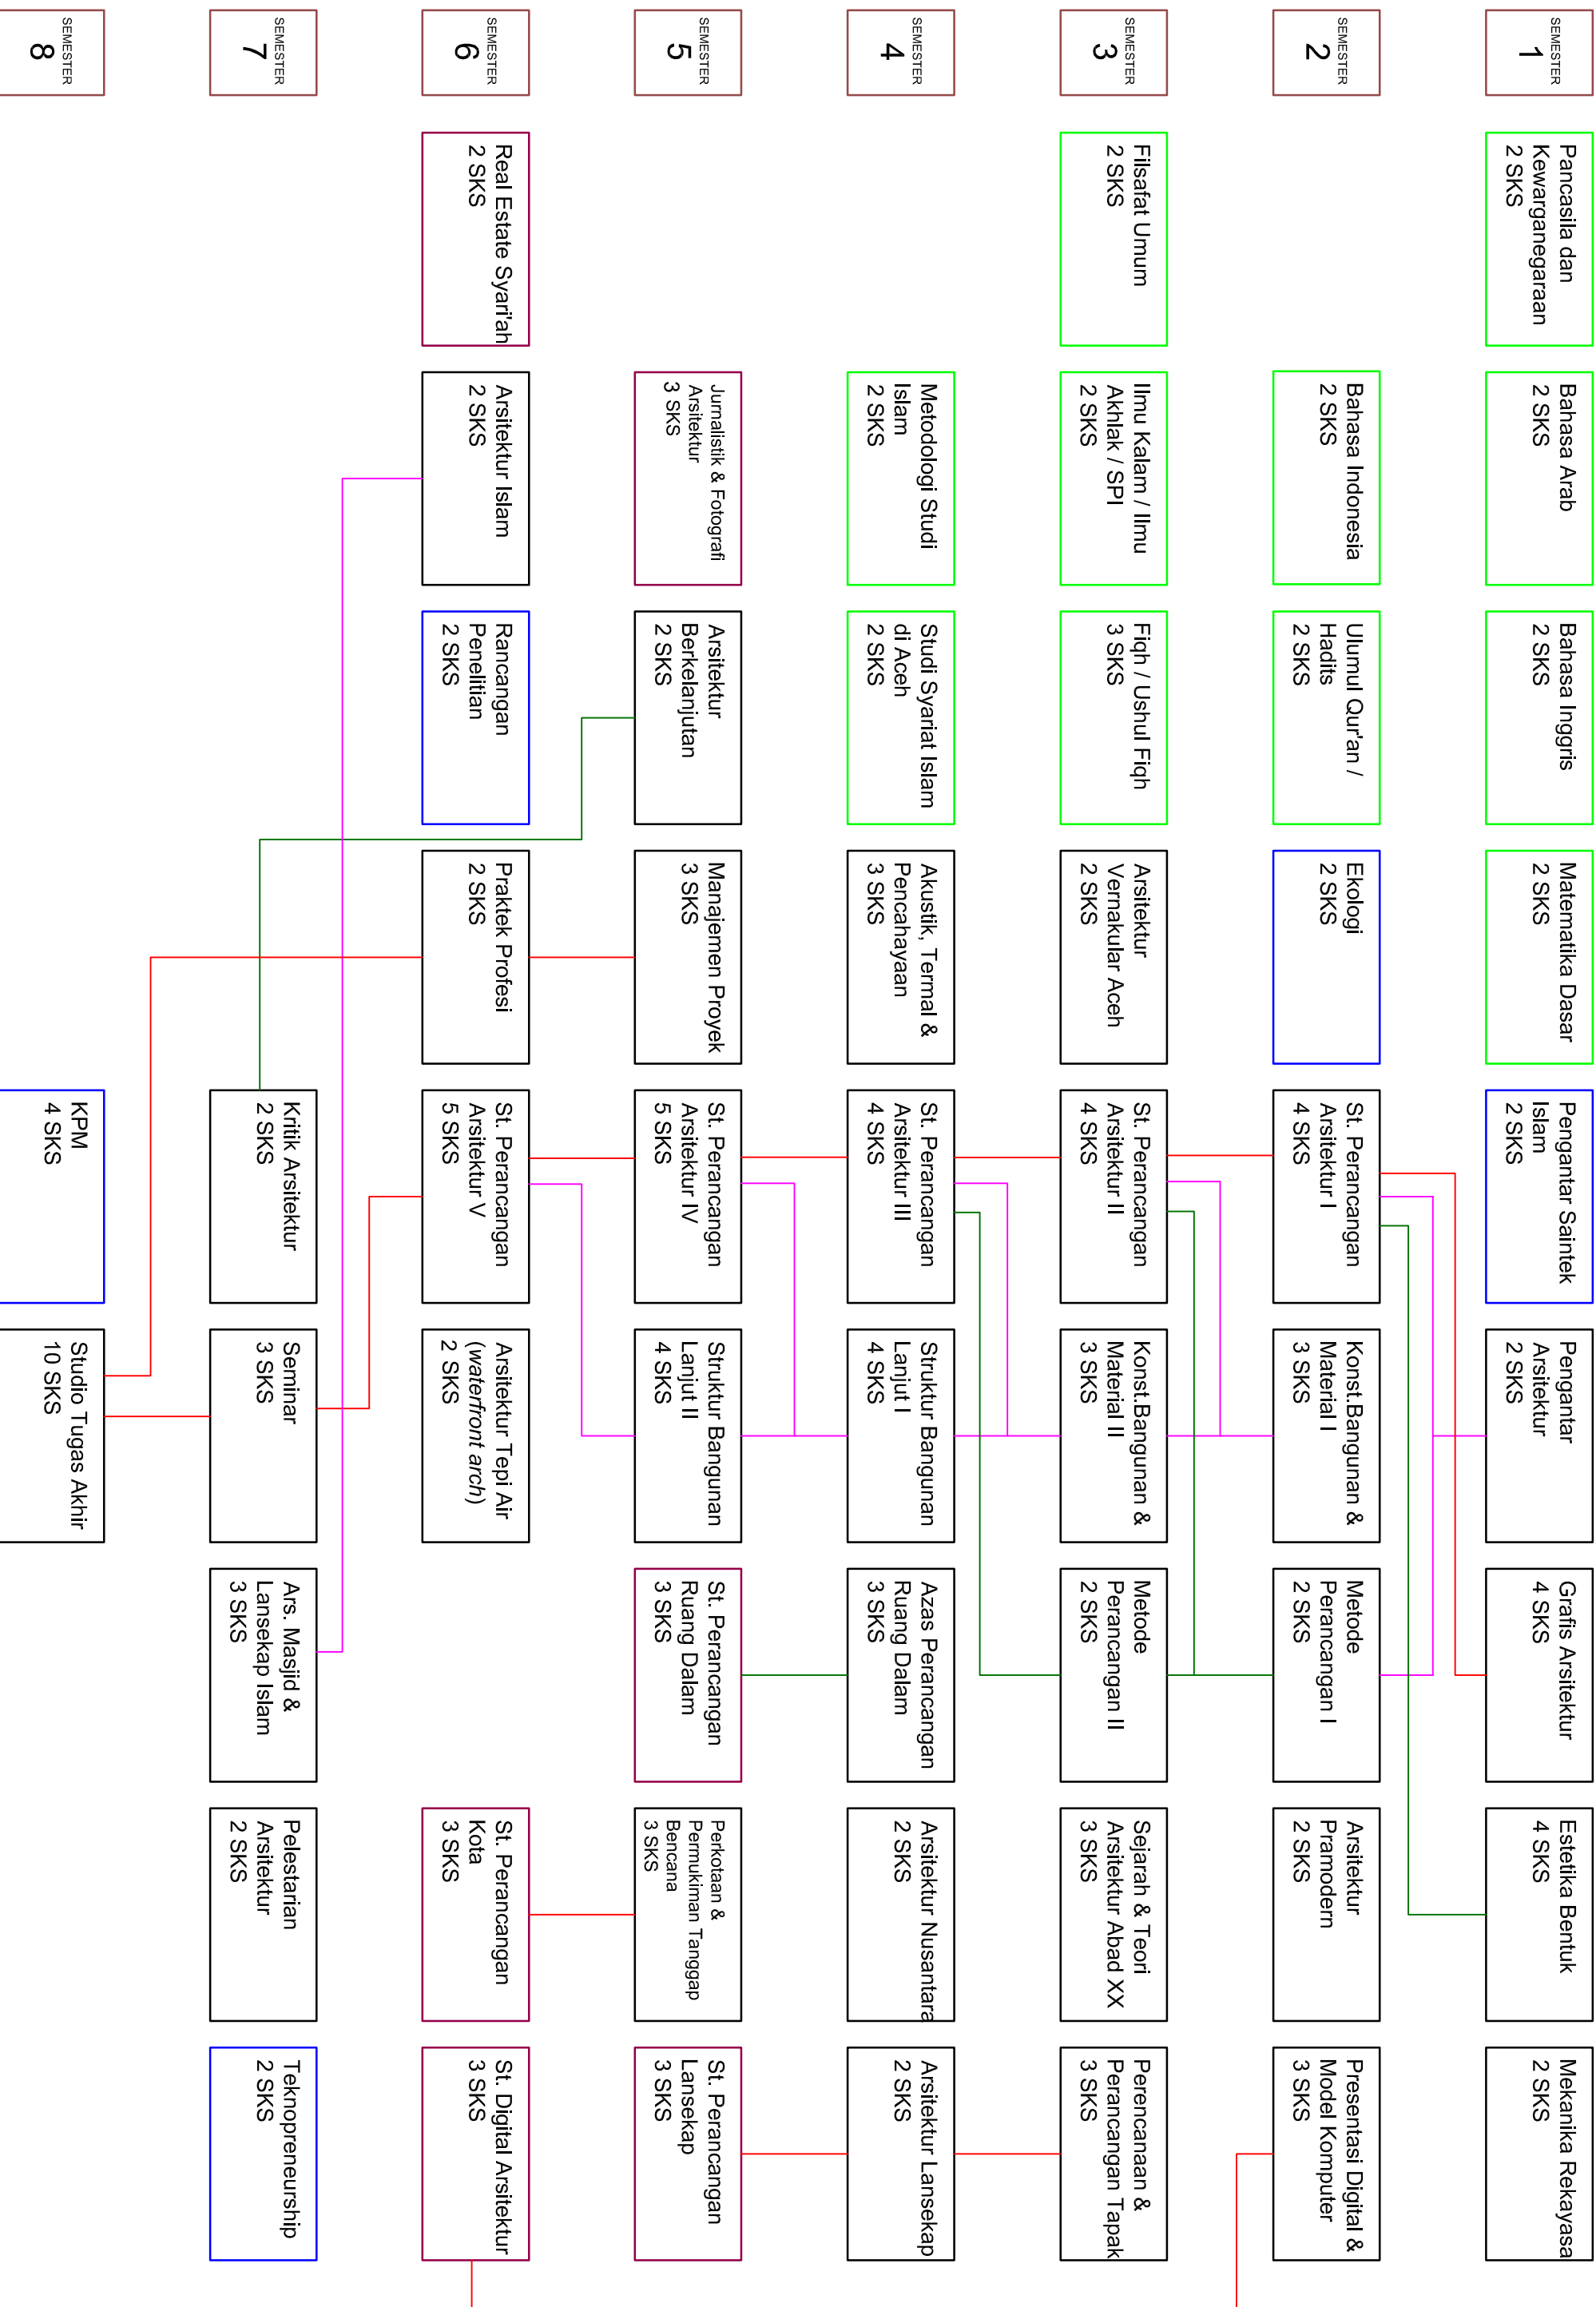

BAGAN DISTRIBUSI MATA KULIAH PRODI ARSITEKTUR

Keterangan :

MATA KULIAH UIN

MATA KULIAH FST

MATA KULIAH PRODI (WAJIB)

MATA KULIAH PRODI (PILIHAN)