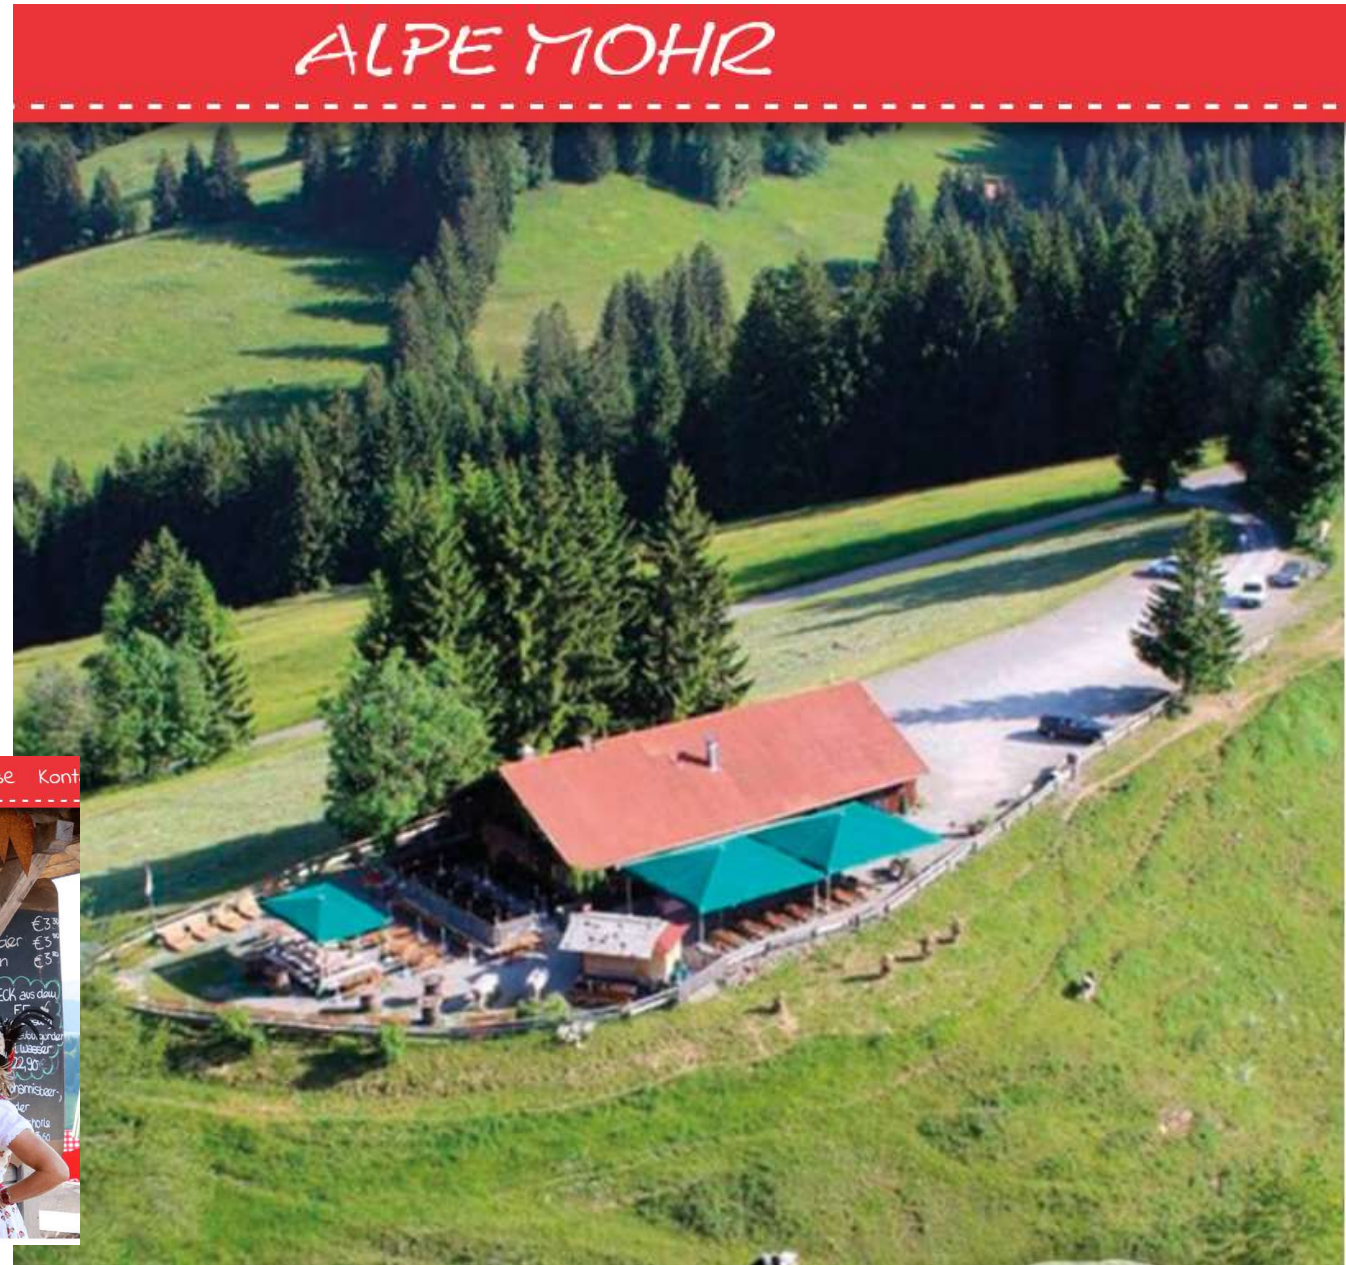

Alpen Chapter - Abschlussfahrt 2022

Unser Ziel Alpe Mohr