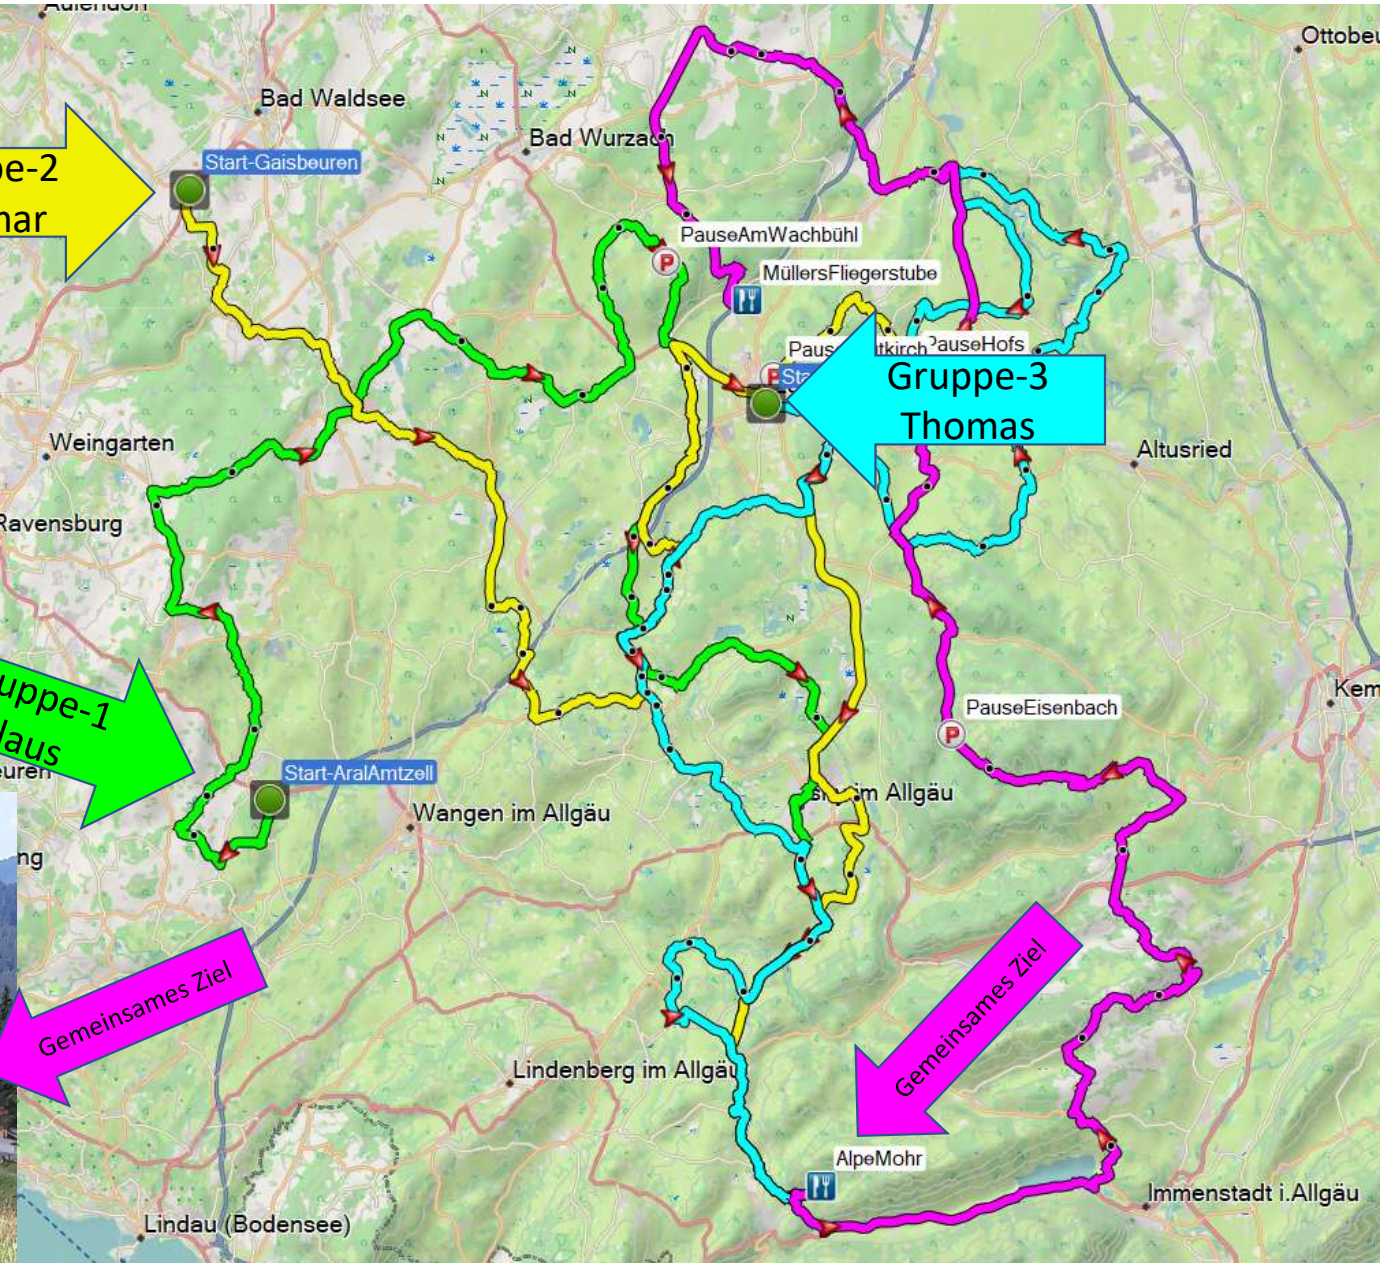

## **Die Idee unserer Sternfahrt „Alpe Mohr“ zum Saisonabschluss:**

Drei annähernd gleich lange Anfahrtstrecken von 111-112km starten gleichzeitig um 10:00 Uhr an drei Standorten.

Mit einem gemeinsamen Ziel, der Alpe Mohr, aber größtenteils auf völlig anderen Strecken.

# Alpen Chapter - Abschlussfahrt 2022

Gruppe-2  
Dietmar

Gruppe-1  
Klaus

Gruppe-3  
Thomas

Gemeinsames Ziel

Gemeinsames Ziel

### Gruppe-1: Start Aral-Tankstelle Amtzell ( RC-Klaus )

Treffpunkt: Araltankstelle Amtzell, Geiselharz

Abfahrt 10:00 Uhr (bitte volltanken für 240km Reichweite)

Tourlänge: 111 km

Fahrdauer: 2 h 20 Min

Die Tour ist so gestaltet, dass sich die Strecken zum Teil mehrfach schneiden und überlappen. Dadurch besteht die Möglichkeit, dass sich die Gruppen während der Anfahrt sogar begegnen können. Sowohl im Gegenverkehr, wie auch in gleicher Fahrtrichtung.

### Gruppe-2: Start Gaisbeuren ( RC-Dietmar )

Treffpunkt: Bei Fam. Epple, Landstraße 9, 88339 Bad Waldsee

Abfahrt 10:00 Uhr (bitte volltanken für 240km Reichweite)

Tourlänge: 112 km

Fahrdauer: 2 h 20 Min

Die Tour ist so gestaltet, dass sich die Strecken zum Teil mehrfach schneiden und überlappen. Dadurch besteht die Möglichkeit, dass sich die Gruppen während der Anfahrt sogar begegnen können. Sowohl im Gegenverkehr, wie auch in gleicher Fahrtrichtung.