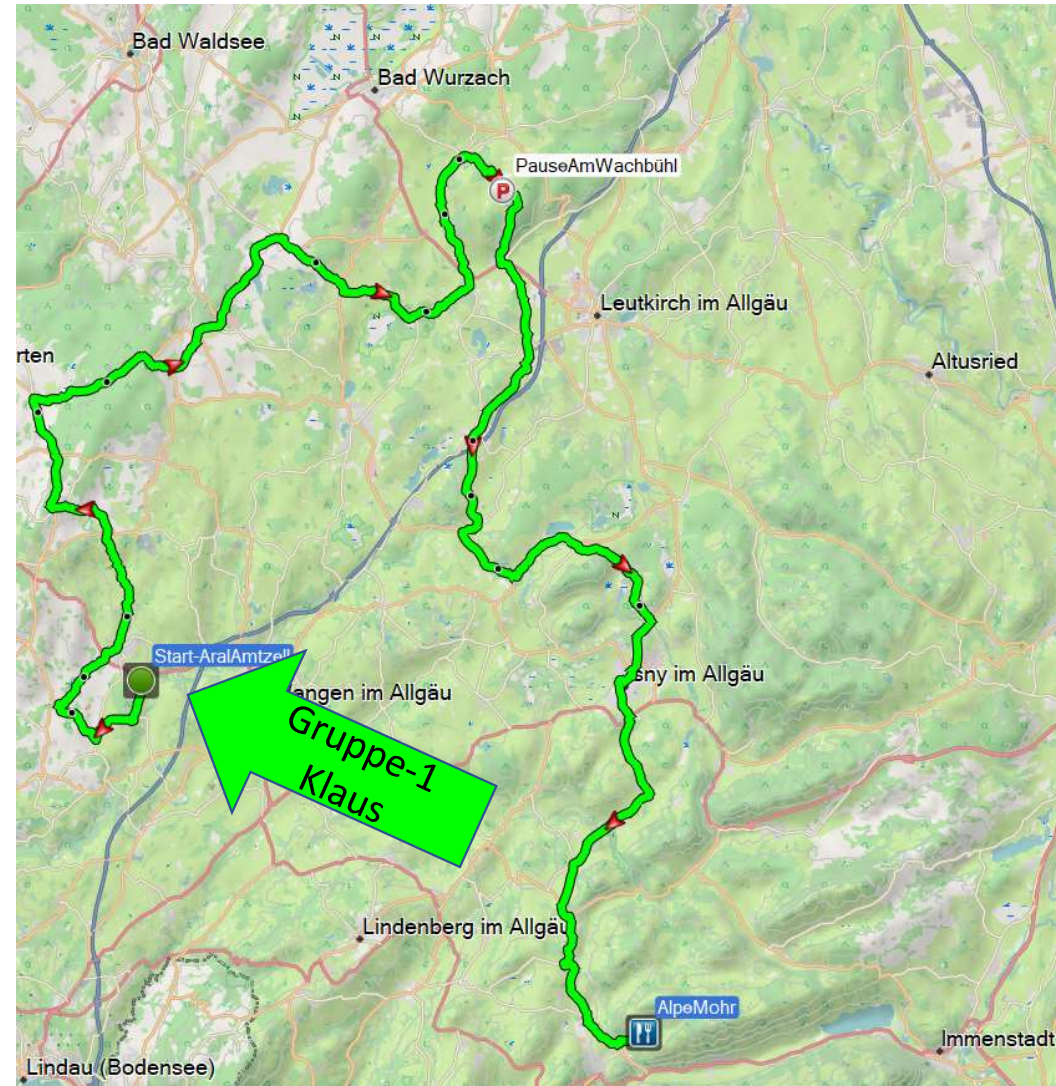

## **Die Idee unserer Sternfahrt „Alpe Mohr“ zum Saisonabschluss:**

Drei annähernd gleich lange Anfahrtstrecken von 111-112km starten gleichzeitig um 10:00 Uhr an drei Standorten.

Mit einem gemeinsamen Ziel, der Alpe Mohr, aber größtenteils auf völlig anderen Strecken.

### Gruppe-1: Start Aral-Tankstelle Amtzell ( RC-Klaus )

Treffpunkt: Araltankstelle Amtzell, Geiselharz

Abfahrt 10:00 Uhr (bitte volltanken für 240km Reichweite)

Tourlänge: 111 km

Fahrdauer: 2 h 20 Min

Die Tour ist so gestaltet, dass sich die Strecken zum Teil mehrfach schneiden und überlappen. Dadurch besteht die Möglichkeit, dass sich die Gruppen während der Anfahrt sogar begegnen können. Sowohl im Gegenverkehr, wie auch in gleicher Fahrtrichtung.

## Alpen Chapter - Abschlussfahrt 2022

Gruppe-2  
Dietmar

### Gruppe-2: Start Gaisbeuren ( RC-Dietmar )

Treffpunkt: Bei Fam. Epple, Landstraße 9, 88339 Bad Waldsee

Abfahrt 10:00 Uhr (bitte volltanken für 240km Reichweite)

Tourlänge: 112 km

Fahrdauer: 2 h 20 Min

Die Tour ist so gestaltet, dass sich die Strecken zum Teil mehrfach schneiden und überlappen. Dadurch besteht die Möglichkeit, dass sich die Gruppen während der Anfahrt sogar begegnen können. Sowohl im Gegenverkehr, wie auch in gleicher Fahrtrichtung.