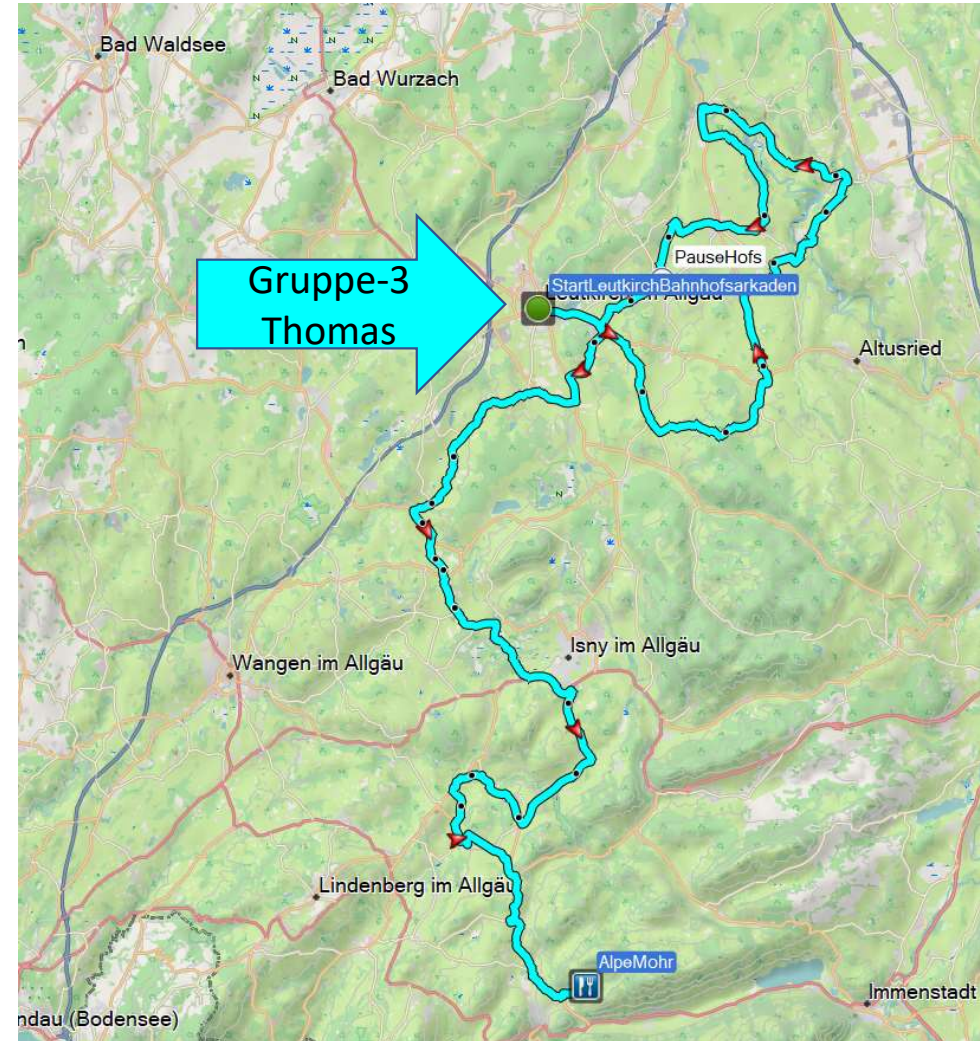

## **Die Idee unserer Sternfahrt „Alpe Mohr“ zum Saisonabschluss:**

Drei annähernd gleich lange Anfahrtstrecken von 111-112km starten gleichzeitig um 10:00 Uhr an drei Standorten.

Mit einem gemeinsamen Ziel, der Alpe Mohr, aber größtenteils auf völlig anderen Strecken.

### Gruppe-3: Start Leutkirch ( RC-Thomas )

Treffpunkt: Bahnhofsarkaden 1, 88299 Leutkirch im Allgäu

Abfahrt 10:00 Uhr (bitte volltanken für 240km Reichweite)

Tourlänge: 111 km

Fahrdauer: 2 h 20 Min

Die Tour ist so gestaltet, dass sich die Strecken zum Teil mehrfach schneiden und überlappen. Dadurch besteht die Möglichkeit, dass sich die Gruppen während der Anfahrt sogar begegnen können. Sowohl im Gegenverkehr, wie auch in gleicher Fahrtrichtung.

## Alpen Chapter - Abschlussfahrt 2022

### Gemeinsame Rückfahrt Alpe Mohr zur Fliegerstube Leutkirch

Treffpunkt: Alpe Mohr

Abfahrt 14:15 Uhr von Alpe Mohr

Tourlänge: 111 km

Fahrdauer: 2 h 20 Min

Auf dieser Strecke fahren wir alle gemeinsam.

In der Fliegerstube Müller am Flugplatz Zeil gibt es dann noch einen Abschiedskaffee damit wir dort um ca. 16:45 die Tour gemeinsam beenden.