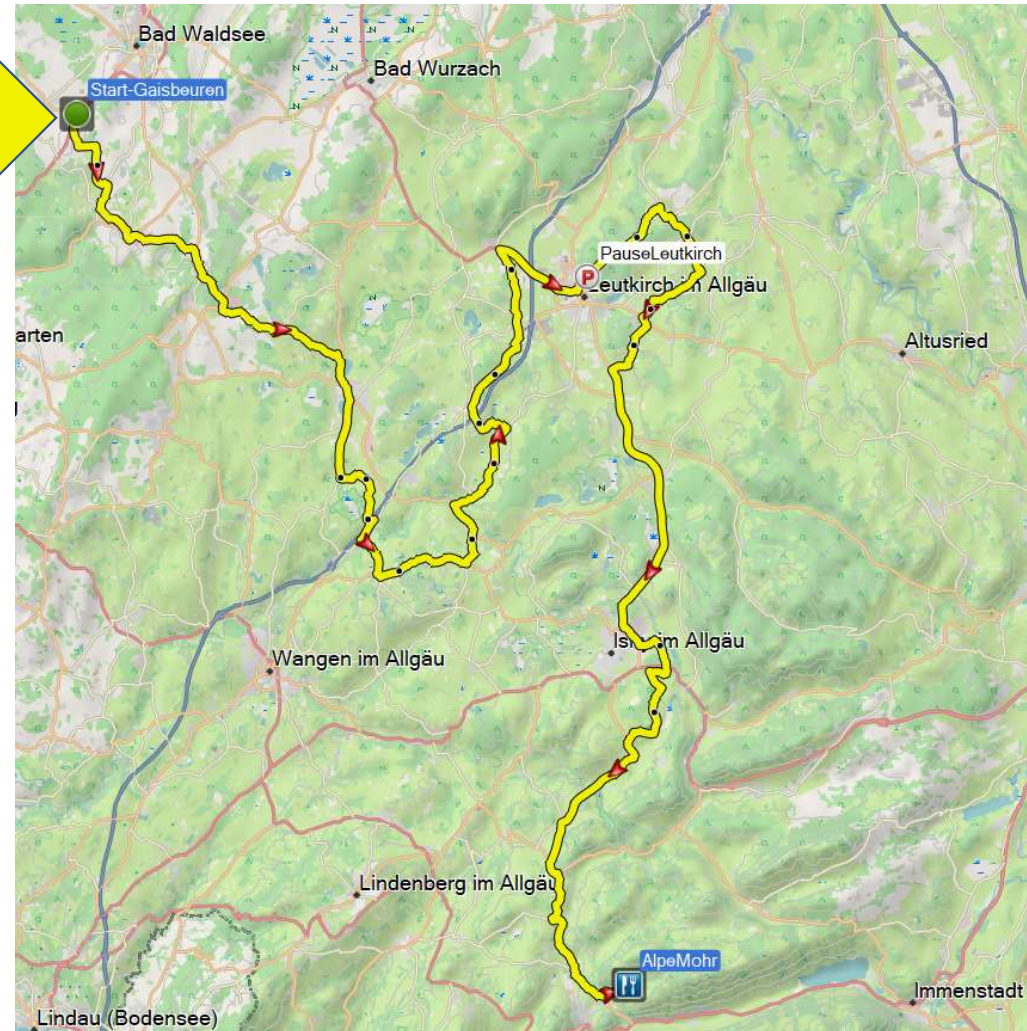

## **Die Idee unserer Sternfahrt „Alpe Mohr“ zum Saisonabschluss:**

Drei annähernd gleich lange Anfahrtstrecken von 111-112km starten gleichzeitig um 10:00 Uhr an drei Standorten.

Mit einem gemeinsamen Ziel, der Alpe Mohr, aber größtenteils auf völlig anderen Strecken.

### Gruppe-1: Start Aral-Tankstelle Amtzell ( RC-Klaus )

Treffpunkt: Araltankstelle Amtzell, Geiselharz

Abfahrt 10:00 Uhr (bitte volltanken für 240km Reichweite)

Tourlänge: 111 km

Fahrdauer: 2 h 20 Min

Die Tour ist so gestaltet, dass sich die Strecken zum Teil mehrfach schneiden und überlappen. Dadurch besteht die Möglichkeit, dass sich die Gruppen während der Anfahrt sogar begegnen können. Sowohl im Gegenverkehr, wie auch in gleicher Fahrtrichtung.

### Gruppe-2: Start Gaisbeuren ( RC-Dietmar )

Treffpunkt: Bei Fam. Epple, Landstraße 9, 88339 Bad Waldsee

Abfahrt 10:00 Uhr (bitte volltanken für 240km Reichweite)

Tourlänge: 112 km

Fahrdauer: 2 h 20 Min

Die Tour ist so gestaltet, dass sich die Strecken zum Teil mehrfach schneiden und überlappen. Dadurch besteht die Möglichkeit, dass sich die Gruppen während der Anfahrt sogar begegnen können. Sowohl im Gegenverkehr, wie auch in gleicher Fahrtrichtung.

### Gruppe-3: Start Leutkirch ( RC-Thomas )

Treffpunkt: Bahnhofsarkaden 1, 88299 Leutkirch im Allgäu

Abfahrt 10:00 Uhr (bitte volltanken für 240km Reichweite)

Tourlänge: 111 km

Fahrdauer: 2 h 20 Min

Die Tour ist so gestaltet, dass sich die Strecken zum Teil mehrfach schneiden und überlappen. Dadurch besteht die Möglichkeit, dass sich die Gruppen während der Anfahrt sogar begegnen können. Sowohl im Gegenverkehr, wie auch in gleicher Fahrtrichtung.