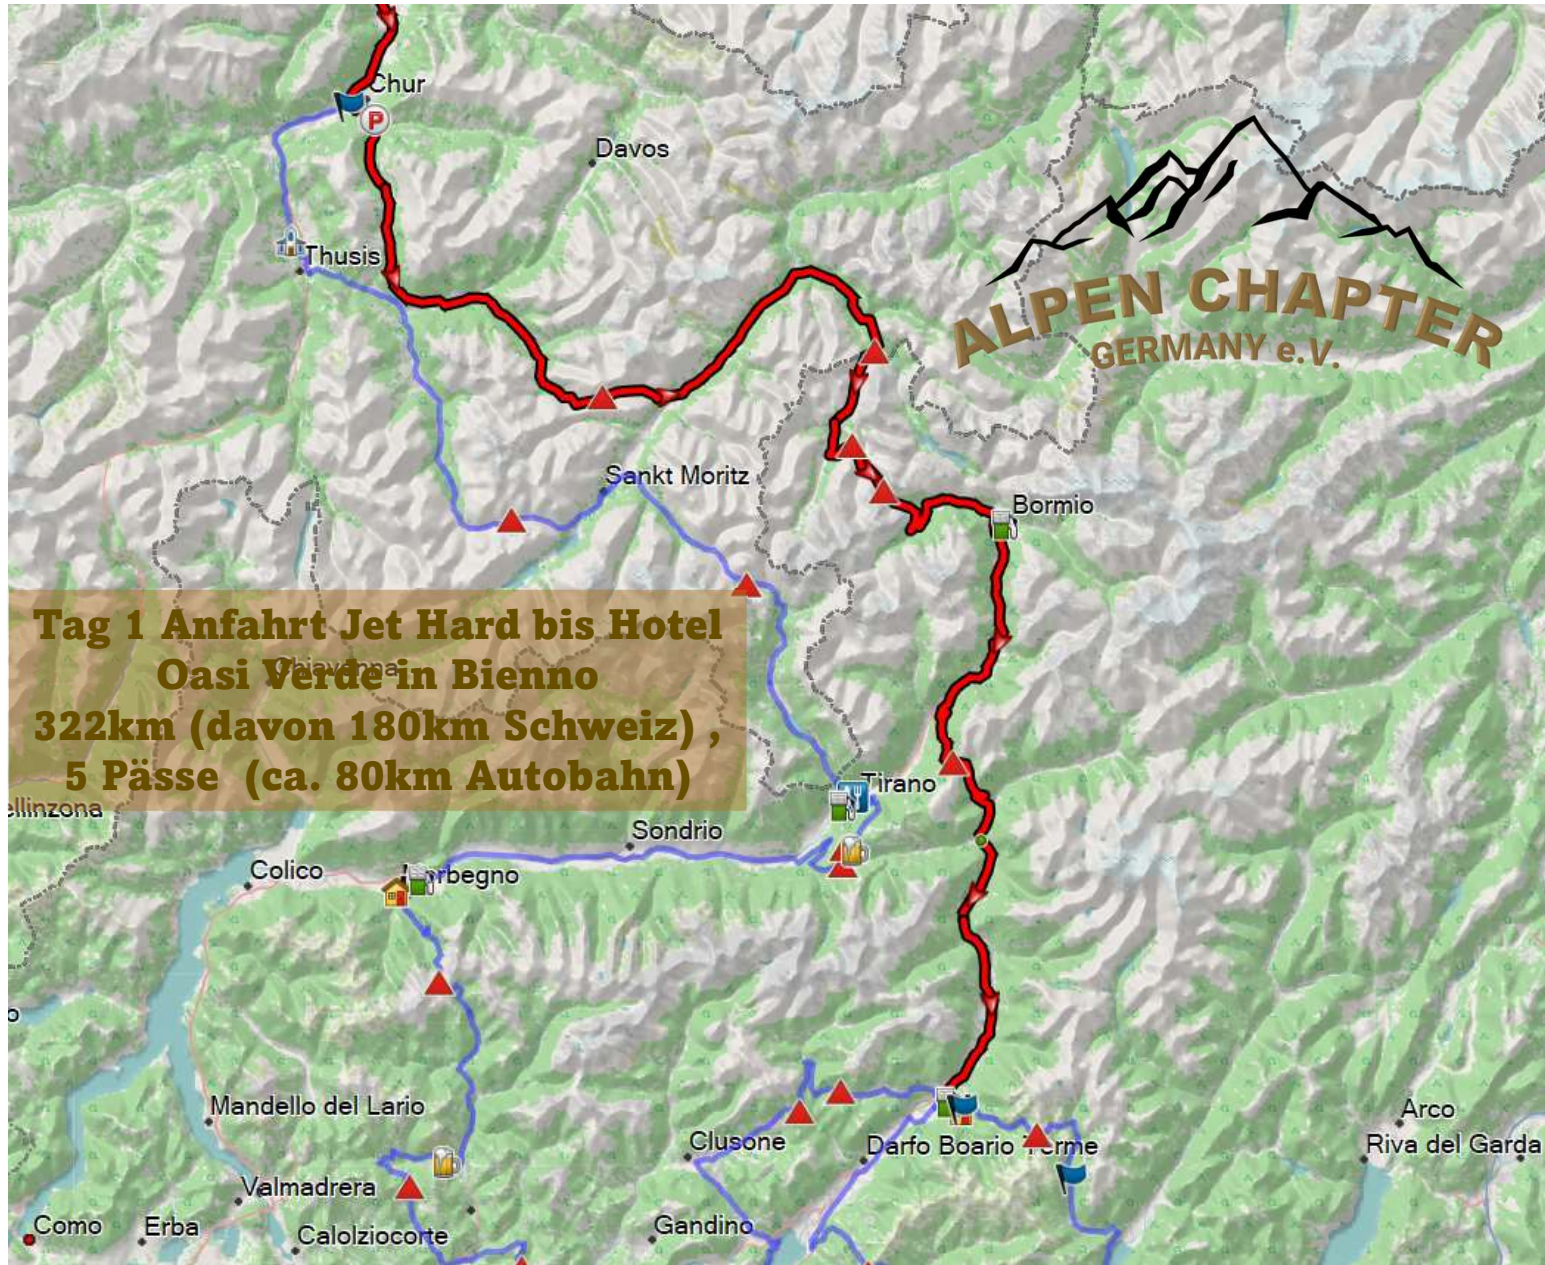

Alpentour 2022

**Lombardei,
Alpen von Brescia und Bergamo**
Tour-Karten, V1.03

4 Tage

21 Pässe

ca. 1120 km

Tag 2 Rundtour durch die Alpen von Brescia
221km, 5 Pässe

ALPEN CHAPTER
GERMANY e.V.

ALPEN CHAPTER
GERMANY e.V.

**Tag 4 Rückreise über
Bernina und Julier
305km, 4 Pässe**