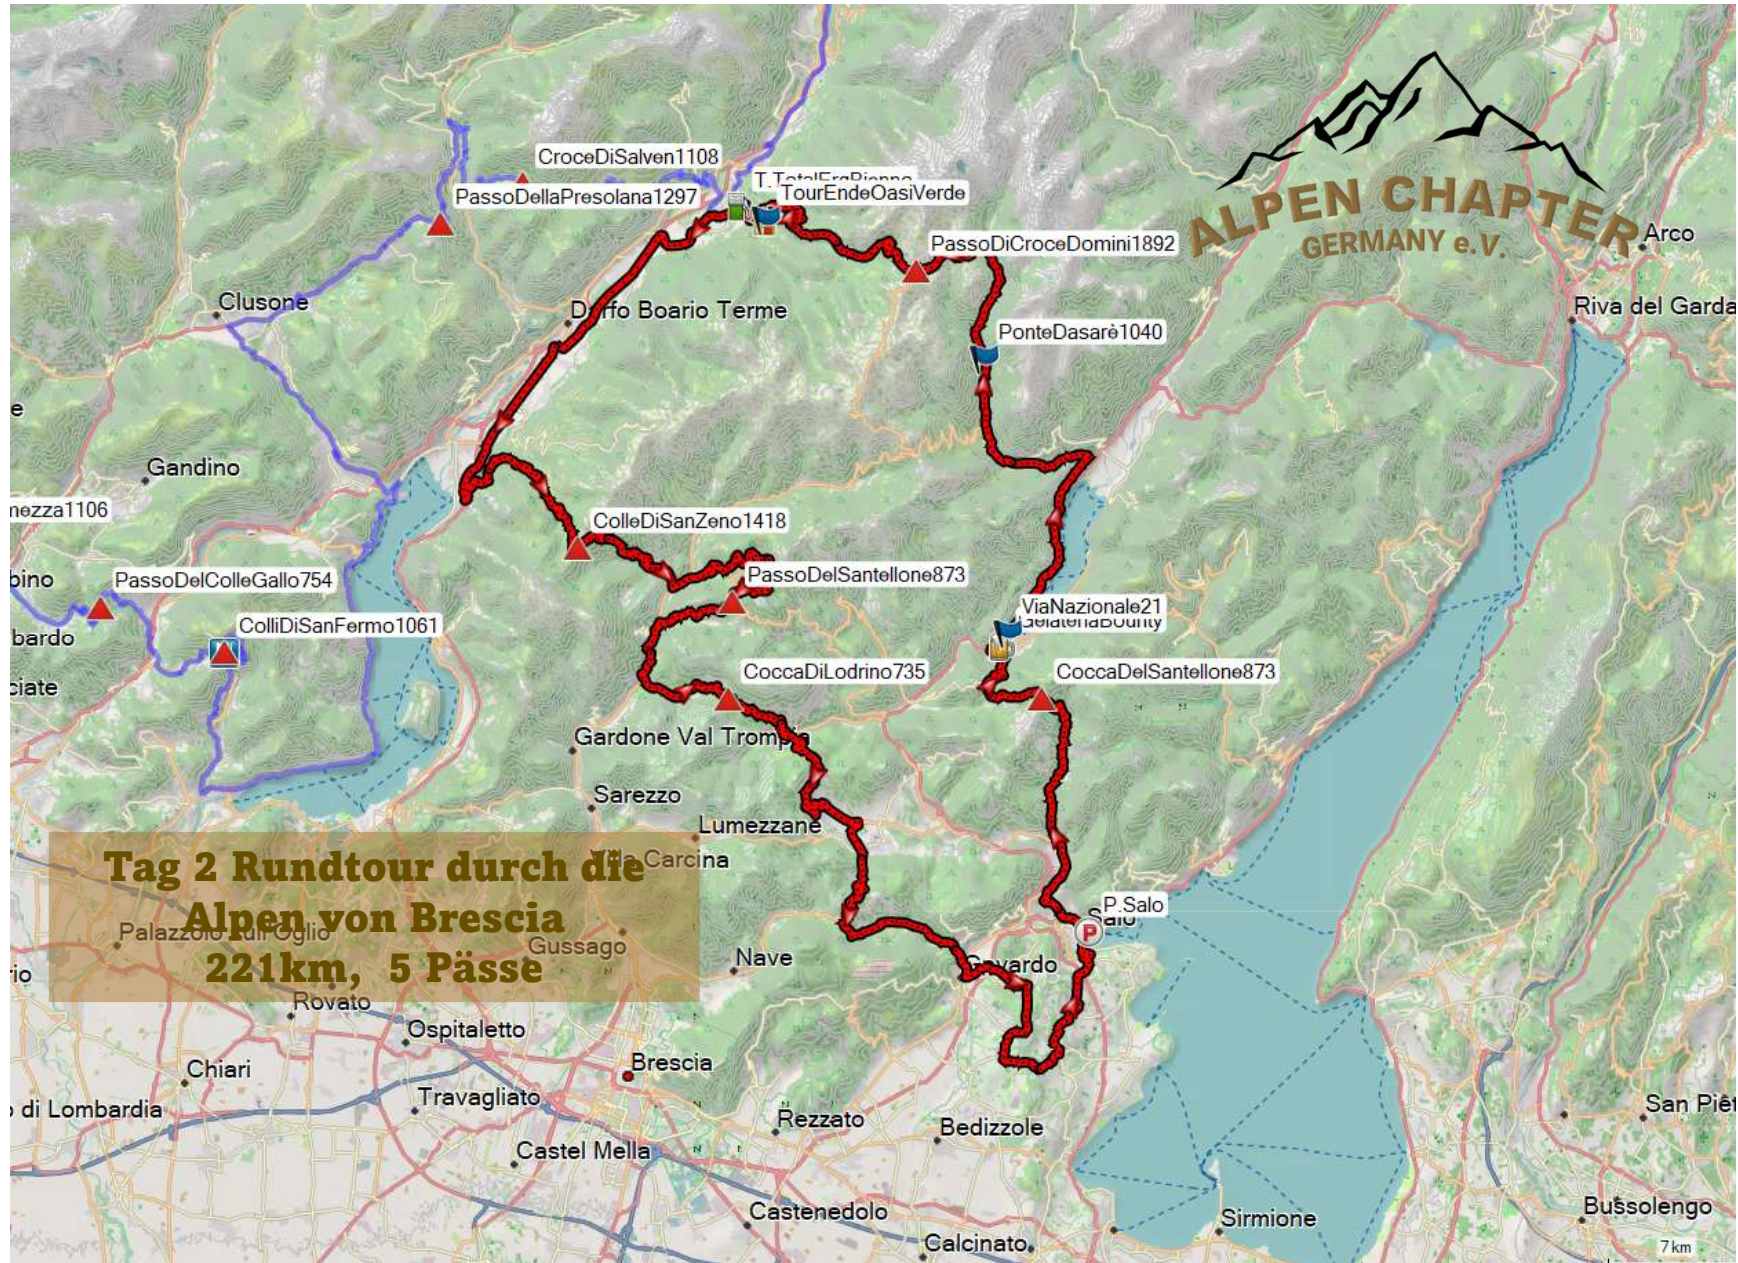

Alpentour 2022

**Lombardei,
Alpen von Brescia und Bergamo**
Tour-Karten, V1.03

4 Tage

21 Pässe

ca. 1120 km

Tag 2 Rundtour durch die Alpen von Brescia
221km, 5 Pässe

ALPEN CHAPTER
GERMANY e.V.

ALPEN CHAPTER
GERMANY e.V.

**Tag 4 Rückreise über
Bernina und Julier
305km, 4 Pässe**