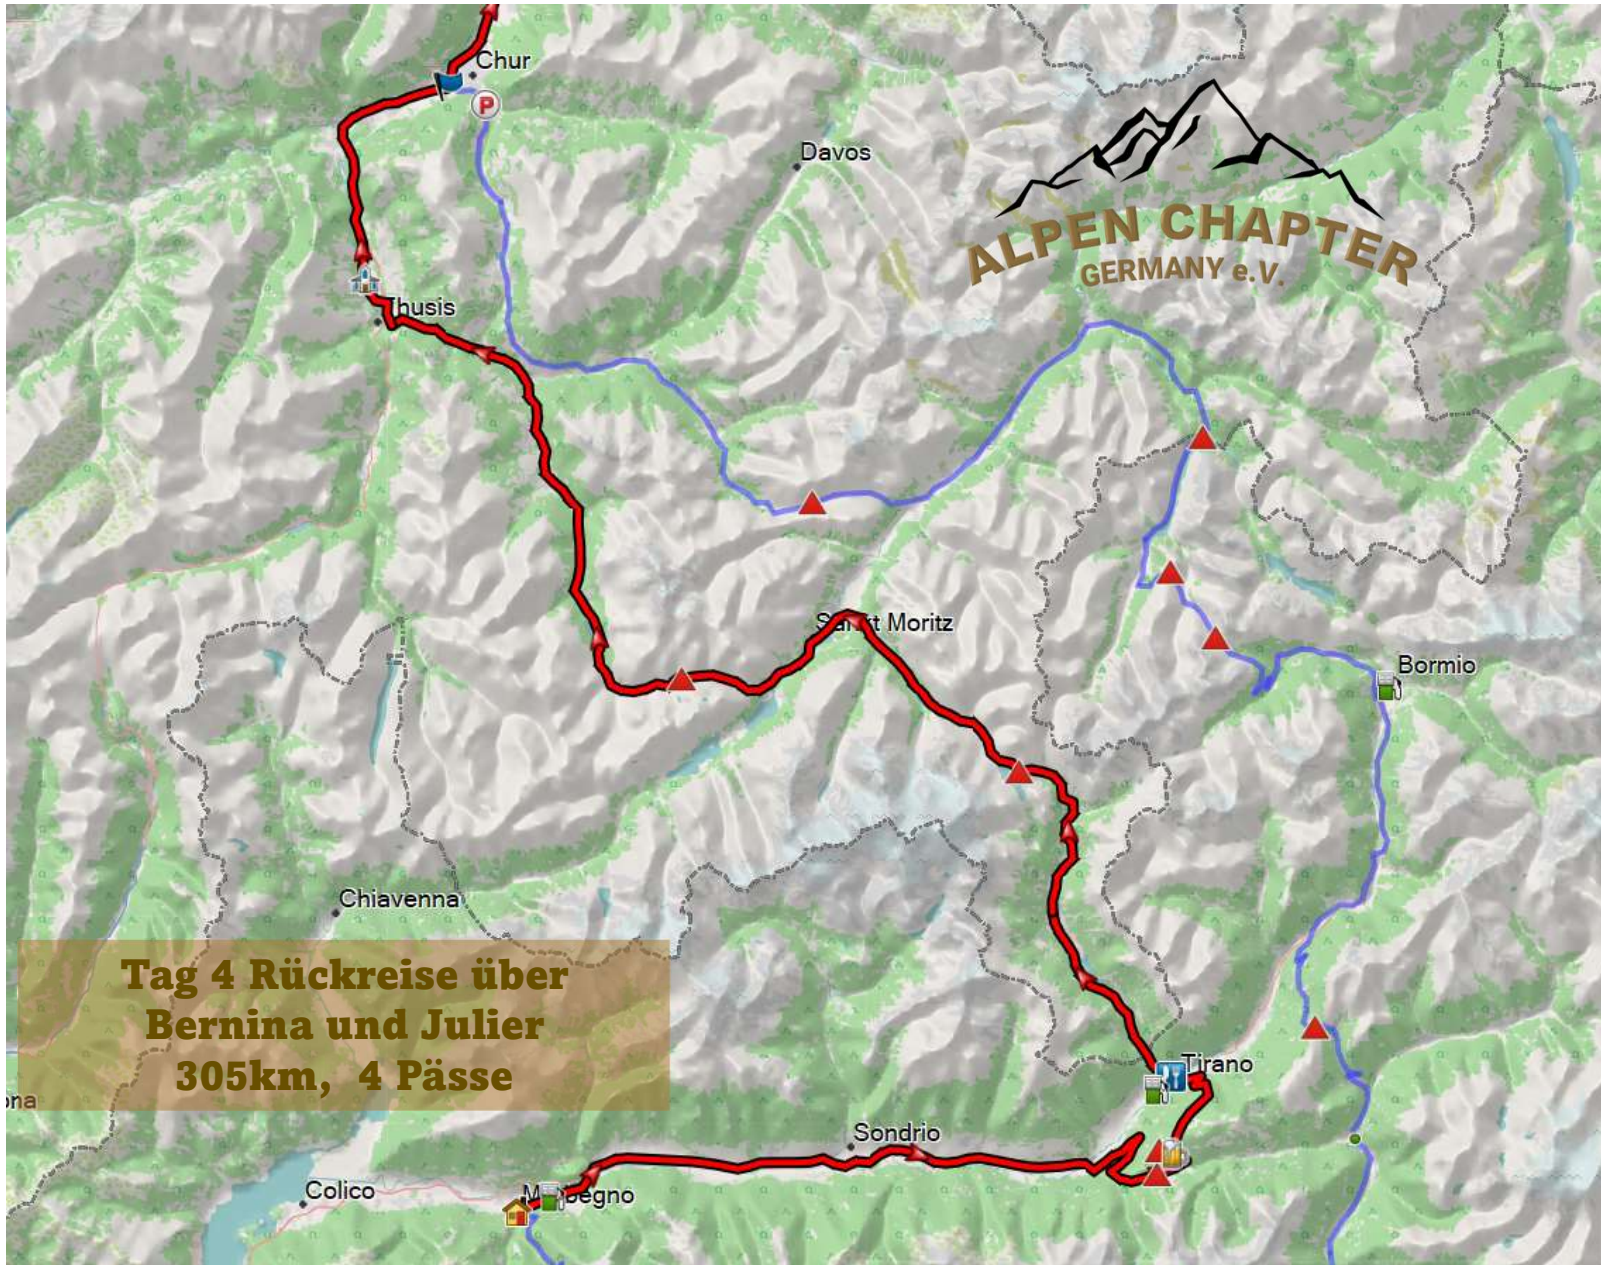

Alpentour 2022

**Lombardei,
Alpen von Brescia und Bergamo**
Tour-Karten, V1.03

4 Tage

21 Pässe

ca. 1120 km

Tag 2 Rundtour durch die Alpen von Brescia
221km, 5 Pässe

ALPEN CHAPTER
GERMANY e.V.

ALPEN CHAPTER
GERMANY e.V.

**Tag 4 Rückreise über
Bernina und Julier
305km, 4 Pässe**