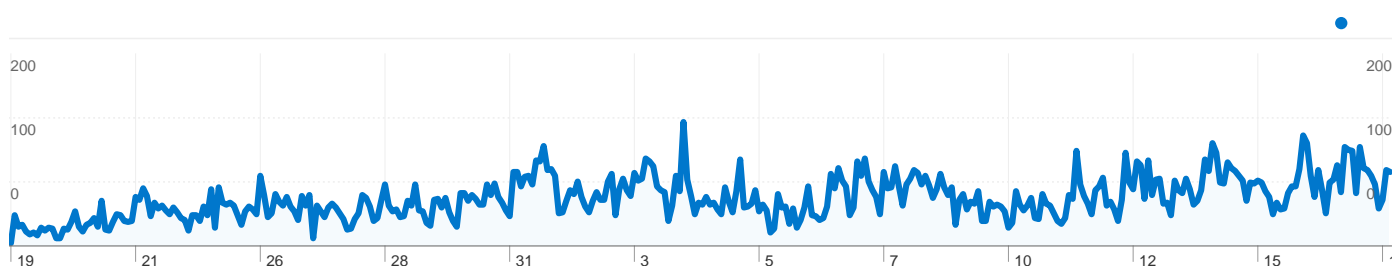

Χρήση ιστότοπου

 **18.097** Επισκέψεις
  **44,56%** Ποσοστό επιστροφής

 **72.476** Προβολές σελίδων
  **00:05:56** Μέσος χρόνος στον ιστότοπο

 **4,00** Σελίδες/επίσκεψη
  **55,17%** % νέες επισκέψεις

Επισκόπηση επισκεπτών

10.023 χρήστες επισκέφθηκαν αυτόν τον ιστότοπο

 **18.097** Επισκέψεις

 **10.023** Απόλυτοι μοναδικοί επισκέπτες

 **72.476** Προβολές σελίδων

 **4,00** Μέσες προβολές σελίδων

 **00:05:56** Χρόνος στον ιστότοπο

 **44,56%** Ποσοστό αναπήδησης

 **55,17%** Νέες επισκέψεις

Τεχνικό προφίλ

Πρόγραμμα περιήγησης	Επισκέψεις	% επισκέψεων	Ταχύτητα σύνδεσης	Επισκέψεις	% επισκέψεων
Internet Explorer	7.743	42,79%	DSL	13.142	72,62%
Opera	4.790	26,47%	Unknown	4.222	23,33%
Firefox	4.563	25,21%	T1	481	2,66%
Safari	544	3,01%	Dialup	152	0,84%
Chrome	412	2,28%	Cable	85	0,47%