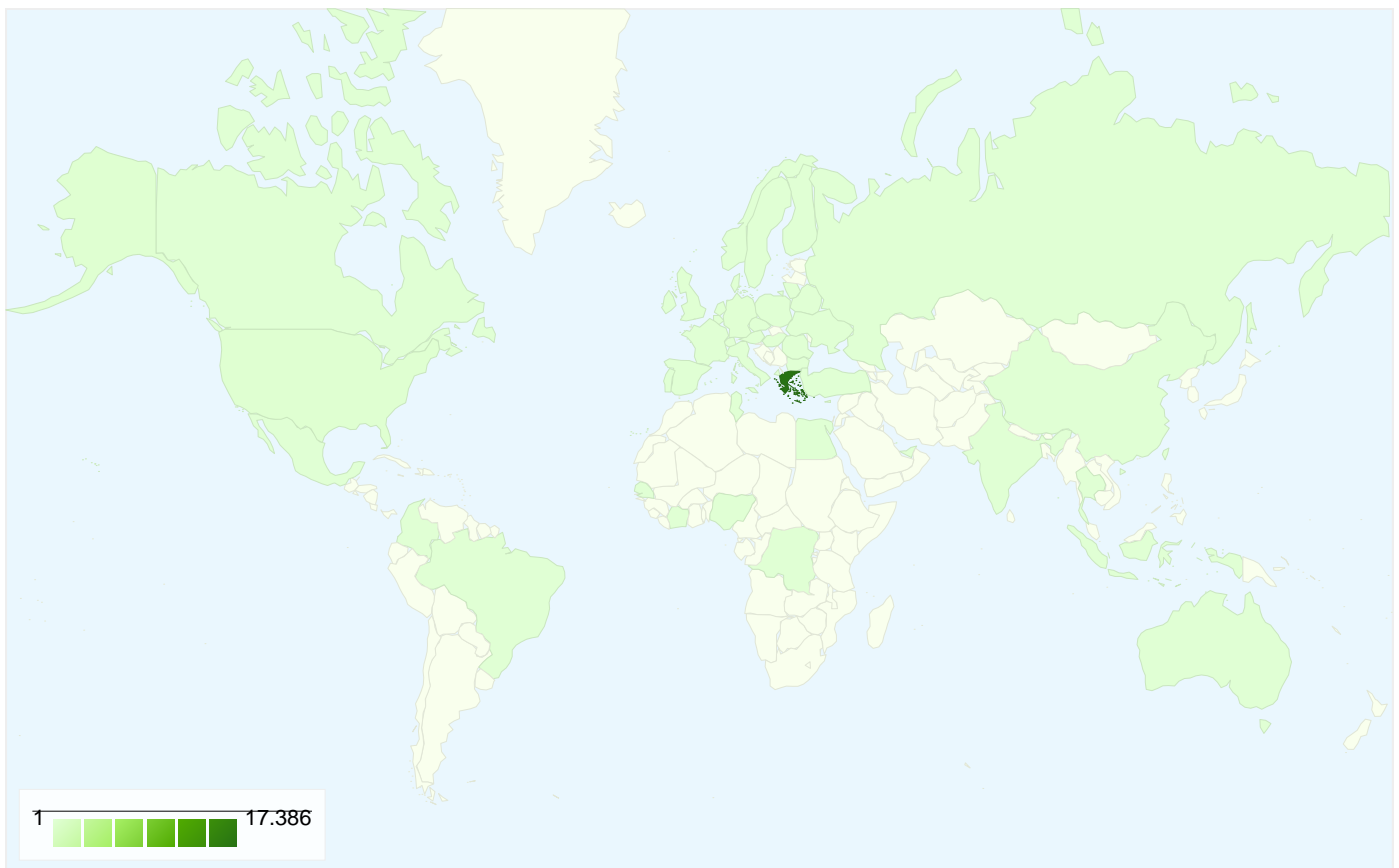

10.023 χρήστες επισκέφθηκαν αυτόν τον ιστότοπο

 **18.097** Επισκέψεις

 **10.023** Απόλυτοι μοναδικοί επισκέπτες

 **72.476** Προβολές σελίδων

 **4,00** Μέσες προβολές σελίδων

 **00:05:56** Χρόνος στον ιστότοπο

Όλες οι πηγές επισκεψιμότητας απέστειλαν συνολικά 18.097 επισκέψεις

 **10,18%** Άμεση επισκεψιμότητα

 **38,12%** Ιστότοποι παραπομπής

 **51,56%** Μηχανές αναζήτησης

- **Μηχανές αναζήτησης**
9.334,00 (51,58%)
- **Ιστότοποι παραπομπής**
6.901,00 (38,13%)
- **Άμεση επισκεψιμότητα**
1.843,00 (10,18%)
- **Άλλο**
19 (0,10%)

18.097 επισκέψεις προήλθαν από 49 χώρες/επικράτειες

Χώρα/επικράτεια	Επισκέψεις	Σελίδες/επίσκεψη	Μέσος χρόνος στον ιστότοπο	% νέες επισκέψεις	Ποσοστό επιστροφής
Επισκέψεις 18.097 % του συνόλου του ιστότοπου: 100,00%	Σελίδες/επίσκεψη 4,00 Μέσος όρος ιστότοπου: 4,00 (0,00%)	Μέσος χρόνος στον ιστότοπο 00:05:56 Μέσος όρος ιστότοπου: 00:05:56 (0,00%)	% νέες επισκέψεις 55,37% Μέσος όρος ιστότοπου: 55,17% (0,35%)	Ποσοστό επιστροφής 44,56% Μέσος όρος ιστότοπου: 44,56% (0,00%)	
Greece	17.386	4,07	00:06:08	54,06%	43,98%
United States	161	2,04	00:00:51	94,41%	75,78%
Germany	80	2,74	00:00:42	82,50%	50,00%
United Kingdom	75	2,97	00:00:57	88,00%	40,00%
Cyprus	63	2,25	00:00:33	93,65%	50,79%
Belgium	50	1,40	00:00:16	98,00%	82,00%
France	35	2,34	00:00:52	85,71%	45,71%
Czech Republic	35	2,09	00:01:12	77,14%	68,57%
Italy	25	3,28	00:01:52	76,00%	40,00%
Netherlands	19	3,63	00:02:47	89,47%	31,58%
Hungary	16	1,69	00:01:42	31,25%	43,75%
Sweden	15	2,27	00:00:37	86,67%	46,67%