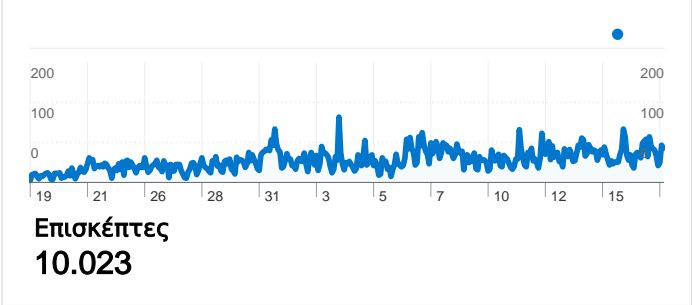

Χρήση ιστότοπου

 **18.097** Επισκέψεις
  **44,56%** Ποσοστό επιστροφής

 **72.476** Προβολές σελίδων
  **00:05:56** Μέσος χρόνος στον ιστότοπο

 **4,00** Σελίδες/επίσκεψη
  **55,17%** % νέες επισκέψεις

Επισκόπηση επισκεπτών

10.023 χρήστες επισκέφθηκαν αυτόν τον ιστότοπο

 **18.097** Επισκέψεις

 **10.023** Απόλυτοι μοναδικοί επισκέπτες

 **72.476** Προβολές σελίδων

 **4,00** Μέσες προβολές σελίδων

 **00:05:56** Χρόνος στον ιστότοπο

18.097 επισκέψεις προήλθαν από 49 χώρες/επικράτειες

Χώρα/επικράτεια	Επισκέψεις	Σελίδες/επίσκεψη	Μέσος χρόνος στον ιστότοπο	% νέες επισκέψεις	Ποσοστό επιστροφής
Επισκέψεις 18.097 % του συνόλου του ιστότοπου: 100,00%	Σελίδες/επίσκεψη 4,00 Μέσος όρος ιστότοπου: 4,00 (0,00%)	Μέσος χρόνος στον ιστότοπο 00:05:56 Μέσος όρος ιστότοπου: 00:05:56 (0,00%)	% νέες επισκέψεις 55,37% Μέσος όρος ιστότοπου: 55,17% (0,35%)	Ποσοστό επιστροφής 44,56% Μέσος όρος ιστότοπου: 44,56% (0,00%)	
Greece	17.386	4,07	00:06:08	54,06%	43,98%
United States	161	2,04	00:00:51	94,41%	75,78%
Germany	80	2,74	00:00:42	82,50%	50,00%
United Kingdom	75	2,97	00:00:57	88,00%	40,00%
Cyprus	63	2,25	00:00:33	93,65%	50,79%
Belgium	50	1,40	00:00:16	98,00%	82,00%
France	35	2,34	00:00:52	85,71%	45,71%
Czech Republic	35	2,09	00:01:12	77,14%	68,57%
Italy	25	3,28	00:01:52	76,00%	40,00%
Netherlands	19	3,63	00:02:47	89,47%	31,58%
Hungary	16	1,69	00:01:42	31,25%	43,75%
Sweden	15	2,27	00:00:37	86,67%	46,67%

1 - 49 από 49

Οι σελίδες σε αυτόν τον ιστότοπο προβλήθηκαν συνολικά 72.476 φορές

 72.476 Προβολές σελίδων

 32.867 Μοναδικές προβολές

 44,67% Ποσοστό αναπήδησης

Δημοφιλέστερο περιεχόμενο

Σελίδες	Προβολές σελίδων	% προβολών σελίδων
/	26.141	36,07%
/products/vriissia-map/	3.273	4,52%
/transport/	1.933	2,67%
/presentation/	1.757	2,42%
/coordinator/	1.694	2,34%