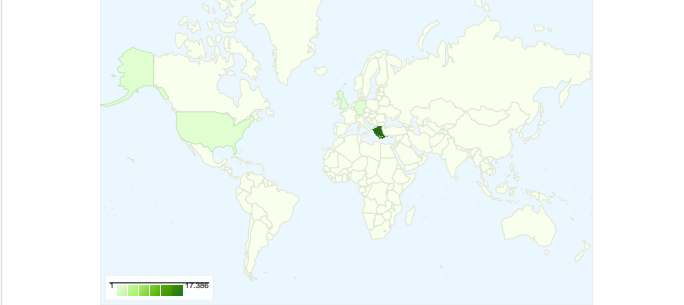

Επικάλυψη χάρτη