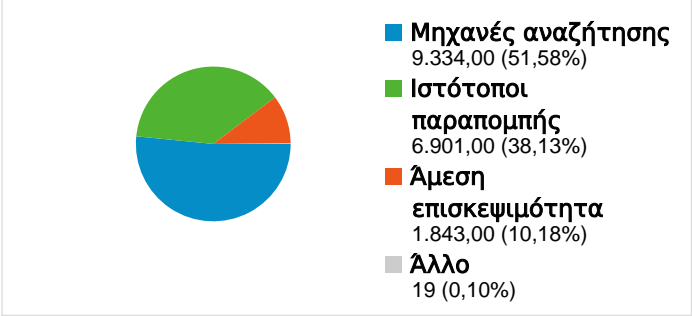

Χρήση ιστότοπου

 **18.097** Επισκέψεις
  **44,56%** Ποσοστό επιστροφής

 **72.476** Προβολές σελίδων
  **00:05:56** Μέσος χρόνος στον ιστότοπο

 **4,00** Σελίδες/επίσκεψη
  **55,17%** % νέες επισκέψεις

Επισκόπηση επισκεπτών

Επικάλυψη χάρτη

Επισκόπηση πηγών επισκεψιμότητας

Επισκόπηση περιεχομένου

Σελίδες	Προβολές σελίδων	% προβολών σελίδων
/	26.141	36,07%
/products/vriissia-map/	3.273	4,52%
/transport/	1.933	2,67%
/presentation/	1.757	2,42%
/coordinator/	1.694	2,34%

10.023 χρήστες επισκέφθηκαν αυτόν τον ιστότοπο

 **18.097** Επισκέψεις

 **10.023** Απόλυτοι μοναδικοί επισκέπτες

 **72.476** Προβολές σελίδων

 **4,00** Μέσες προβολές σελίδων

 **00:05:56** Χρόνος στον ιστότοπο