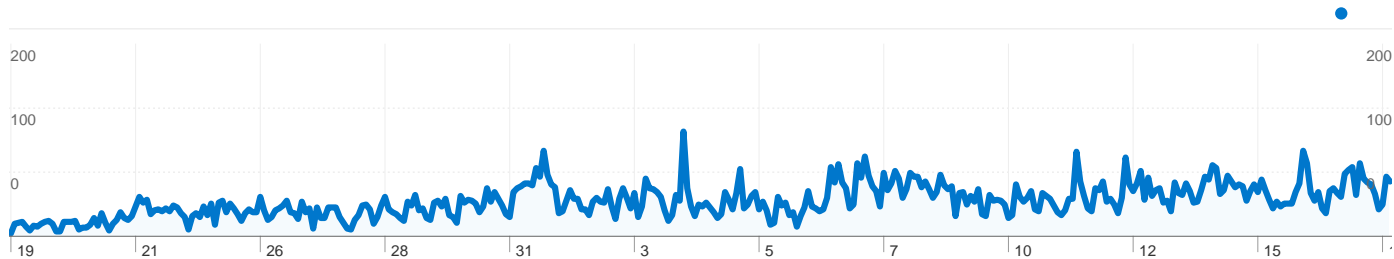

Χρήση ιστότοπου

 **18.097** Επισκέψεις
  **44,56%** Ποσοστό επιστροφής

 **72.476** Προβολές σελίδων
  **00:05:56** Μέσος χρόνος στον ιστότοπο

 **4,00** Σελίδες/επίσκεψη
  **55,17%** % νέες επισκέψεις

Επισκόπηση επισκεπτών

10.023 χρήστες επισκέφθηκαν αυτόν τον ιστότοπο

 **18.097** Επισκέψεις

 **10.023** Απόλυτοι μοναδικοί επισκέπτες

 **72.476** Προβολές σελίδων

 **4,00** Μέσες προβολές σελίδων

 **00:05:56** Χρόνος στον ιστότοπο