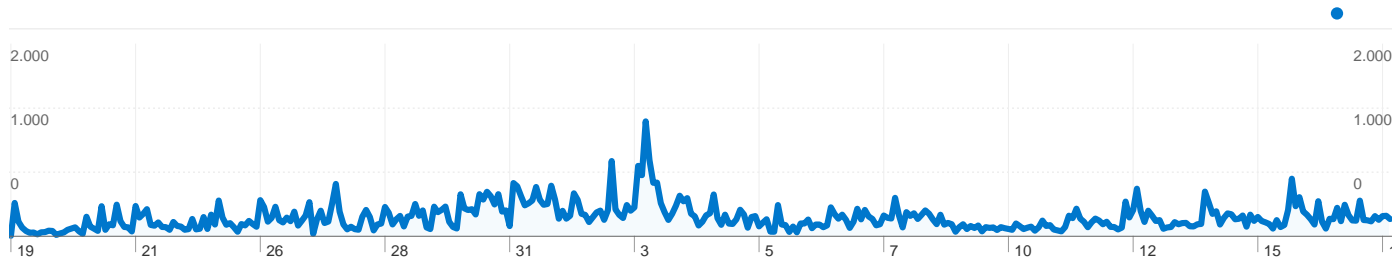

Οι σελίδες σε αυτόν τον ιστότοπο προβλήθηκαν συνολικά 72.476 φορές

72.476 Προβολές σελίδων

32.867 Μοναδικές προβολές

44,67% Ποσοστό αναπήδησης

Δημοφιλέστερο περιεχόμενο

Σελίδες	Προβολές σελίδων	% προβολών σελίδων
/	26.141	36,07%
/products/vriissia-map/	3.273	4,52%
/transport/	1.933	2,67%
/presentation/	1.757	2,42%
/coordinator/	1.694	2,34%