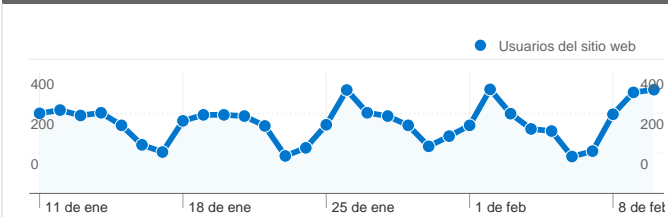

Uso del sitio

**9.471** Visitas

**43,22%** Porcentaje de rebote

**37.427** Páginas vistas

**00:03:33** Promedio de tiempo en el sitio

**3,95** Páginas/visita

**43,59%** Porcentaje de visitas nuevas

Visión general de usuarios

Usuarios del sitio web

**4.861**

Visión general de las fuentes de tráfico

- **Motores de búsqueda**  
3.661,00 (38,65%)
- **Sitios web de referencia**  
3.298,00 (34,82%)
- **Tráfico directo**  
2.512,00 (26,52%)

# Visión general de usuarios

En comparación con: Sitio

**4.861 usuarios han visitado este sitio.**

**9.471** Visitas

**4.861** Usuario único absoluto

**37.427** Páginas vistas

**3,95** Promedio de páginas vistas

# Visión general de las fuentes de tráfico

11/01/2010 - 10/02/2010

En comparación con: Sitio

Todas las fuentes de tráfico han enviado un total de 9.471 visitas.

26,52% Tráfico directo

34,82% Sitios web de referencia