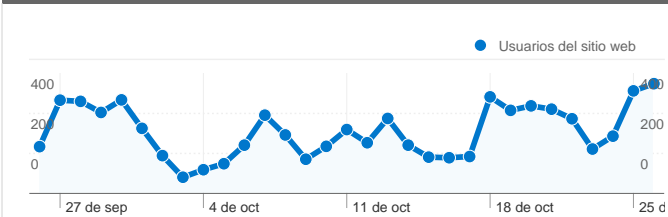

Uso del sitio

7.334 Visitas

61,69% Porcentaje de rebote

21.025 Páginas vistas

00:02:10 Promedio de tiempo en el sitio

2,87 Páginas/visita

63,34% Porcentaje de visitas nuevas

Visión general de usuarios

Usuarios del sitio web
5.209

Visión general de las fuentes de tráfico

- **Motores de búsqueda**
4.279,00 (58,34%)
- **Sitios web de referencia**
1.723,00 (23,49%)
- **Tráfico directo**
1.332,00 (18,16%)

Visión general de usuarios

En comparación con: Sitio

5.209 usuarios han visitado este sitio.

7.334 Visitas

5.209 Usuario único absoluto

21.025 Páginas vistas

2,87 Promedio de páginas vistas

00:02:10 Tiempo en el sitio

Visión general de las fuentes de tráfico

26/09/2010 - 26/10/2010

En comparación con: Sitio

Todas las fuentes de tráfico han enviado un total de 7.334 visitas.

18,16% Tráfico directo

23,49% Sitios web de referencia