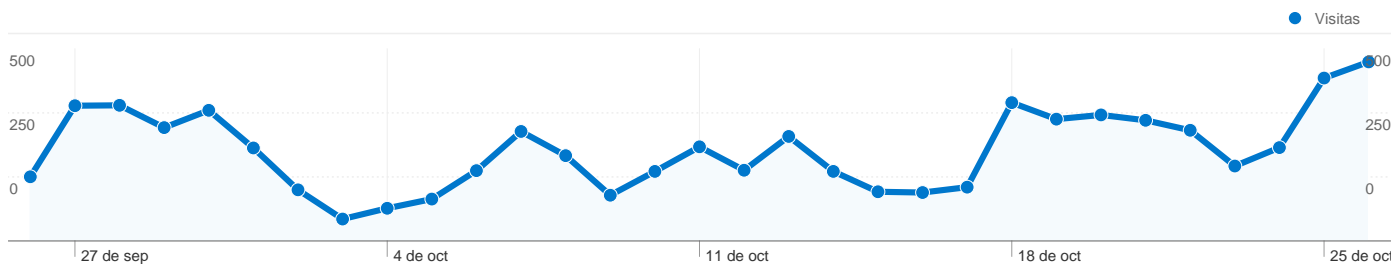

Uso del sitio

7.334 Visitas

61,69% Porcentaje de rebote

21.025 Páginas vistas

00:02:10 Promedio de tiempo en el sitio

2,87 Páginas/visita

63,34% Porcentaje de visitas nuevas

Visión general de usuarios

Visión general de usuarios

En comparación con: Sitio

5.209 usuarios han visitado este sitio.

7.334 Visitas

5.209 Usuario único absoluto

21.025 Páginas vistas

2,87 Promedio de páginas vistas

00:02:10 Tiempo en el sitio

61,69% Porcentaje de rebote

63,34% Nuevas visitas

Perfil técnico

Navegador	Visitas	Porcentaje de visitas	Velocidad de conexión	Visitas	Porcentaje de visitas
Firefox	3.247	44,27%	Unknown	2.286	31,17%
Internet Explorer	2.168	29,56%	DSL	2.113	28,81%
Chrome	1.419	19,35%	Cable	1.808	24,65%
Safari	410	5,59%	T1	1.096	14,94%
Opera	53	0,72%	Dialup	30	0,41%

Visión general de las fuentes de tráfico

26/09/2010 - 26/10/2010

En comparación con: Sitio

Todas las fuentes de tráfico han enviado un total de 7.334 visitas.

18,16% Tráfico directo

23,49% Sitios web de referencia