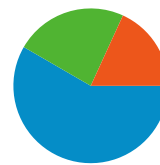

Uso del sitio

7.334 Visitas

61,69% Porcentaje de rebote

21.025 Páginas vistas

00:02:10 Promedio de tiempo en el sitio

2,87 Páginas/visita

63,34% Porcentaje de visitas nuevas

Visión general de usuarios

Usuarios del sitio web
5.209

Visión general de las fuentes de tráfico

- **Motores de búsqueda**
4.279,00 (58,34%)
- **Sitios web de referencia**
1.723,00 (23,49%)
- **Tráfico directo**
1.332,00 (18,16%)

Visión general de usuarios

En comparación con: Sitio

5.209 usuarios han visitado este sitio.

7.334 Visitas

5.209 Usuario único absoluto

21.025 Páginas vistas

2,87 Promedio de páginas vistas

00:02:10 Tiempo en el sitio

Visión general de las fuentes de tráfico

26/09/2010 - 26/10/2010

En comparación con: Sitio

Todas las fuentes de tráfico han enviado un total de 7.334 visitas.

18,16% Tráfico directo

23,49% Sitios web de referencia