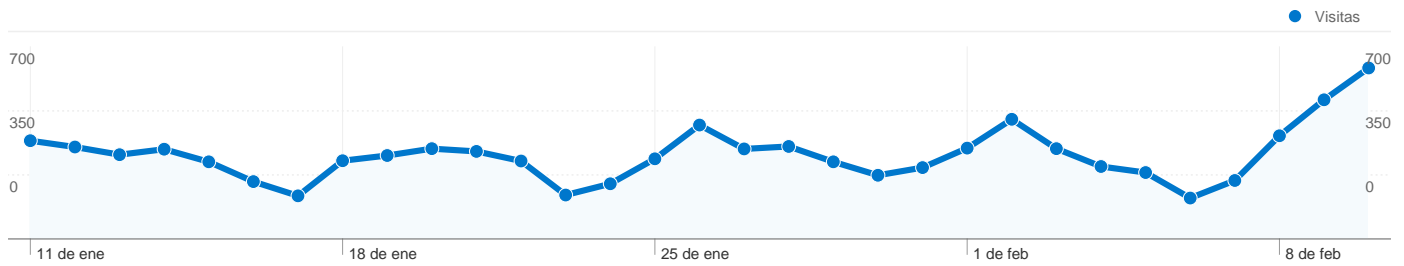

Uso del sitio

**9.471** Visitas

**43,22%** Porcentaje de rebote

**37.427** Páginas vistas

**00:03:33** Promedio de tiempo en el sitio

**3,95** Páginas/visita

**43,59%** Porcentaje de visitas nuevas

Visión general de usuarios

# Visión general de usuarios

En comparación con: Sitio

**4.861 usuarios han visitado este sitio.**

**9.471** Visitas

**4.861** Usuario único absoluto

**37.427** Páginas vistas

**3,95** Promedio de páginas vistas

**00:03:33** Tiempo en el sitio

**43,22%** Porcentaje de rebote

**43,59%** Nuevas visitas

# Visión general de las fuentes de tráfico

11/01/2010 - 10/02/2010

En comparación con: Sitio

Todas las fuentes de tráfico han enviado un total de 9.471 visitas.

26,52% Tráfico directo

34,82% Sitios web de referencia