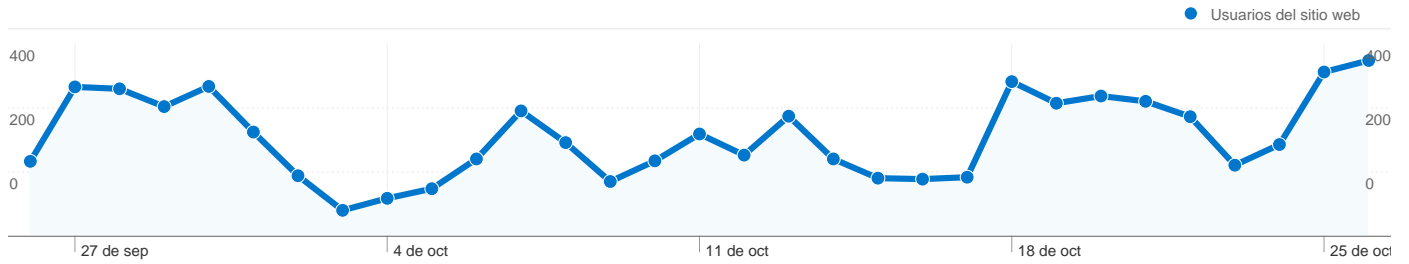

Uso del sitio

7.334 Visitas

61,69% Porcentaje de rebote

21.025 Páginas vistas

00:02:10 Promedio de tiempo en el sitio

2,87 Páginas/visita

63,34% Porcentaje de visitas nuevas

Visión general de usuarios

Usuarios del sitio web
5.209

Visión general de las fuentes de tráfico

- **Motores de búsqueda**
4.279,00 (58,34%)
- **Sitios web de referencia**
1.723,00 (23,49%)
- **Tráfico directo**
1.332,00 (18,16%)

Visión general de usuarios

En comparación con: Sitio

5.209 usuarios han visitado este sitio.

7.334 Visitas

5.209 Usuario único absoluto

21.025 Páginas vistas

2,87 Promedio de páginas vistas

00:02:10 Tiempo en el sitio

Visión general de las fuentes de tráfico

26/09/2010 - 26/10/2010

En comparación con: Sitio

Todas las fuentes de tráfico han enviado un total de 7.334 visitas.

18,16% Tráfico directo

23,49% Sitios web de referencia