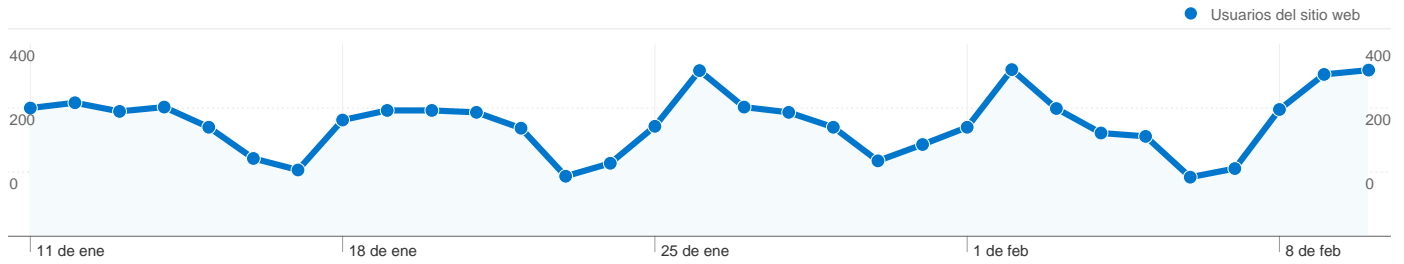

Uso del sitio

**9.471** Visitas

**43,22%** Porcentaje de rebote

**37.427** Páginas vistas

**00:03:33** Promedio de tiempo en el sitio

**3,95** Páginas/visita

**43,59%** Porcentaje de visitas nuevas

Visión general de usuarios

Usuarios del sitio web

**4.861**

Visión general de las fuentes de tráfico

- **Motores de búsqueda**  
3.661,00 (38,65%)
- **Sitios web de referencia**  
3.298,00 (34,82%)
- **Tráfico directo**  
2.512,00 (26,52%)

# Visión general de usuarios

En comparación con: Sitio

**4.861 usuarios han visitado este sitio.**

**9.471** Visitas

**4.861** Usuario único absoluto

**37.427** Páginas vistas

**3,95** Promedio de páginas vistas

**00:03:33** Tiempo en el sitio

**43,22%** Porcentaje de rebote

**43,59%** Nuevas visitas