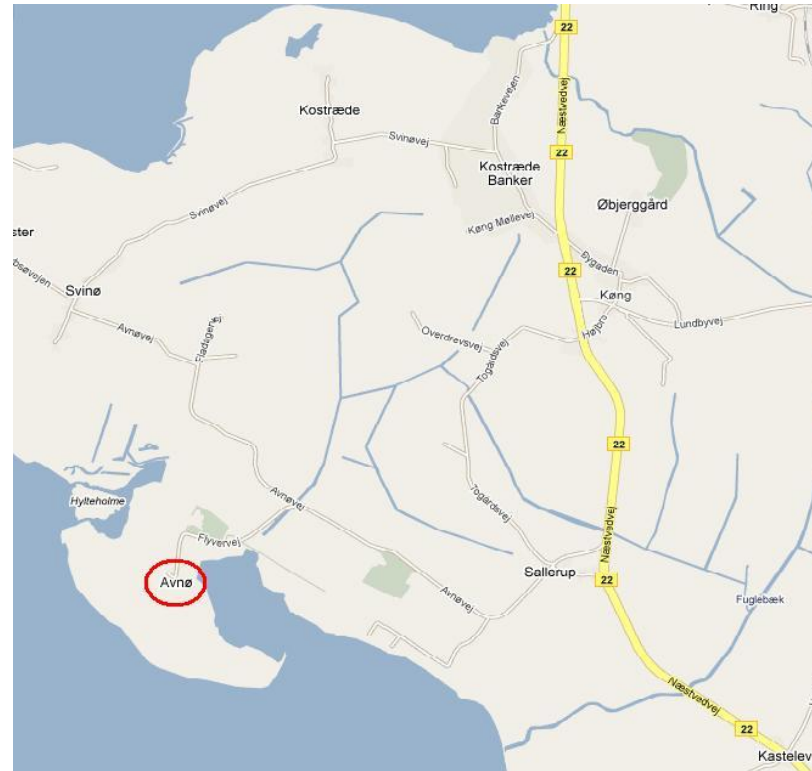

Se mere på:

www.kaf-astronomi.dk

[www.affs.dk /](http://www.affs.dk/)

<http://www.skovognatur.dk/Ud/Beskrivelser/Sjælland/Avnø/Naturcenter/>

www.skovog

natur.dk/NR/rdonlyres/F2E54E7F-8572-466F-815C-B42AEAC8F275/61737/Planetfolder1.pdf