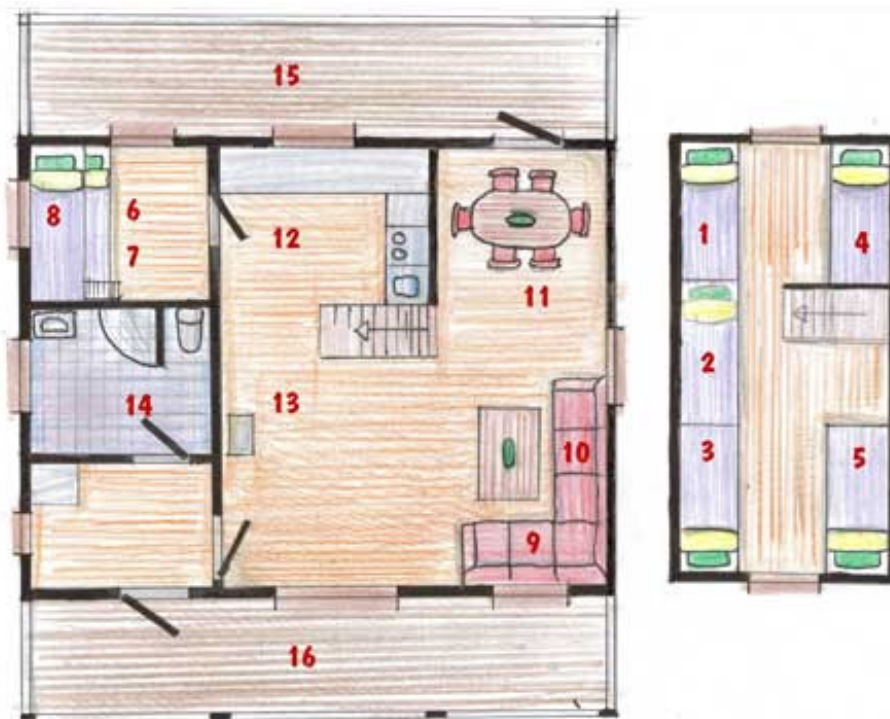

Store hytter

Hardangertun har 10 store familiehytter på 65 m².

Hyttene har stove med sofakrok, spisebord og kabel-tv, fullt utstyrt kjøken, bad med dusj og toalett og eitt soverom med familiekøyeseng og ein hems med 5 senger.

Det er puter og dyner til alle sengene.

- 1-5 senger på hems
- 6-8 familiekøyeseng
- 9-10 sovesofa
- 11 spisebord
- 12 kjøkken med komfyr, oppvaskmaskin, kjøleskap, kaffetraktar, tekokar, servise, bestikk og kokeutstyr
- 13 kabel-TV
- 14 bad med dusj og toalett
- 15 veranda (kun hytte 1 til 7)
- 16 veranda