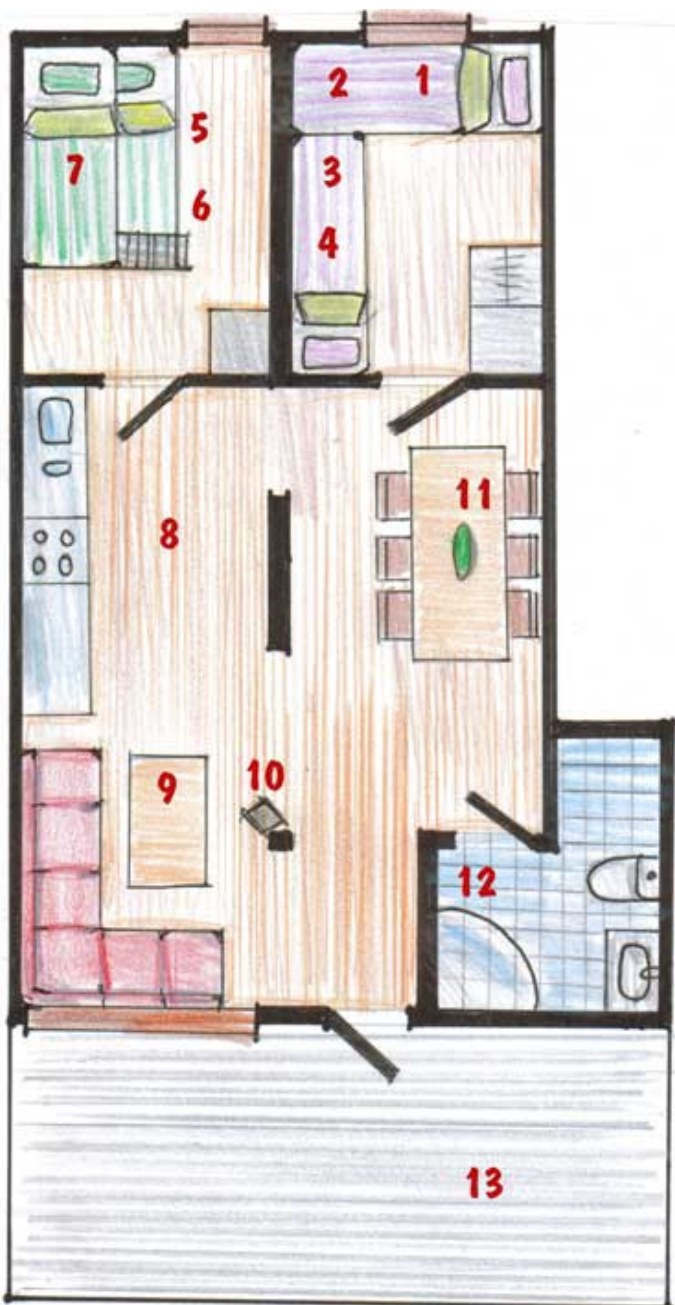

Medium hytter

Hardangertun har 16 medium familiehytter på 50 m², som vart rehabilitert og utvida vinteren 2006/2007..

Hyttene har stove med sofakrok, spisebord og kabel-tv, fullt utstyrt kjøken, bad med dusj og toalett og to soverom. Eitt soverom med familiekøyeseng og eitt med 4 sengeplassar (2 køyesenger). Det er puter og dyner til alle sengene.

N- 5780 Kinsarvik
Org nr: 878 707 192
MVA
Tlf + 47 53 67 13 13
Faks +47 53 67 13 14
www.hardangertun.no
info@hardangertun.no

- 1-4 soverom med 4 sengeplassar i 2 køyesenger
- 5-7 familiekøyeseng
- 8 kjøkken med komfyr, oppvaskmaskin, kjøleskap, kaffetraktar, tekokar, servise, bestikk og kokeutstyr
- 9 sofakrok
- 10 kabel-TV
- 11 spisebord
- 12 bad med dusj og toalett
- 13 veranda

Grunnriss for hytte 19 til 26.
Hytte 8 - 15 har små variasjonar i forhold til dette grunnrisset.