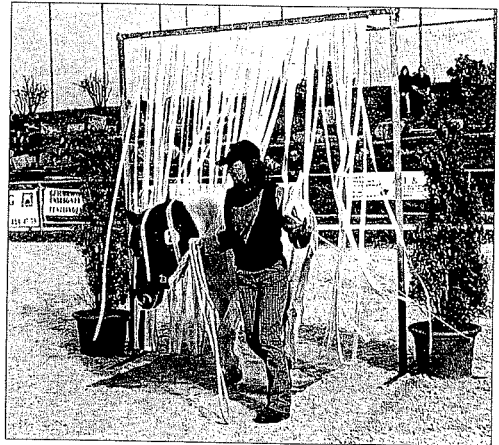

sind Hindernisse zu bewältigen, die eine ruhige und präzise Arbeitsweise mit dem Pferd erfordern. Es ist nicht von Bedeutung, wie schnell die Aufgaben gelöst werden, sondern wie flüssig und genau die Pferde die einzelnen Hindernisse bewältigen. So gilt es zum Beispiel, in einem Stangen-Labyrinth die Stangen nicht zu berühren oder zügig und gleichmässig über Stangen zu traben oder konzentriert zehn Sekunden auf einem kleinen Podest stehen zu bleiben, auch wenn neben dem Pferd mit einer Hupe oder Rassel Krach gemacht wird.

Präzise Arbeit wird verlangt

Horseathlon hat sich die «Pferdefreundlichkeit» auf die Fahne geschrieben. Daher geht es beim Horseathlon nicht um

«höher - schneller - weiter», sondern um präzise, gelassene und auf Vertrauen basierende Arbeit mit dem Pferd. Es haben sich über 70 Reiterinnen und Reiter aller Stilrichtungen aus der ganzen Schweiz angemeldet. Dabei sind die verschiedensten Pferderassen, vom Vollblutaraber über den Freiburger bis zum Shetlandpony, vertreten. Um alle Starts bewältigen zu können, werden die ersten Teilnehmer um 8 Uhr starten. In Dagmersellen gibt es ab etwa 16.30 Uhr speziell auch einen vereinfachten Kinder-Horseathlon für den Nachwuchs im Alter von acht bis elf Jahren. Die Pferde werden von den Kindern durch einen Parcours geführt, der Elemente aus Bodenarbeit und Gelassenheit enthält. (RA)

SCHWIERIG Passage beim Flattervorhang. RA