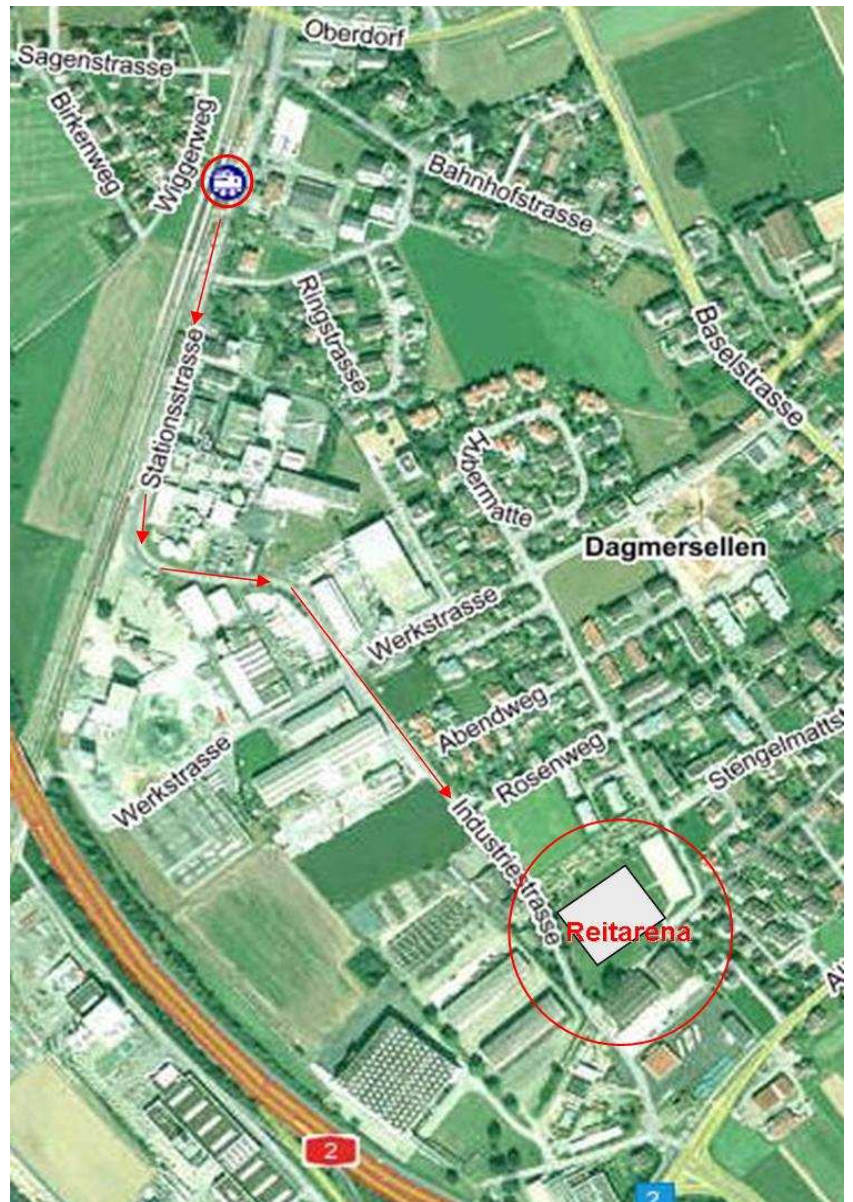

Anfahrt mit öffentlichen Verkehrsmitteln und Fussweg zur Reitarena Dagmersellen

Mit der SBB erreichen Sie Dagmersellen ab Olten oder Luzern im Halbstundentakt.

Vom Bahnhof sind sie in 10 Min. zu Fuss bei der Reitanlage an der Industriestrasse 10.

Nehmen Sie die Stationsstrasse in Richtung Süd und folgen dieser. Nach 480m überqueren Sie die Werkstrasse und gelangen direkt in die Industriestrasse; dieser folgen Sie für 360m bis zur Reitarena.

Adresse: