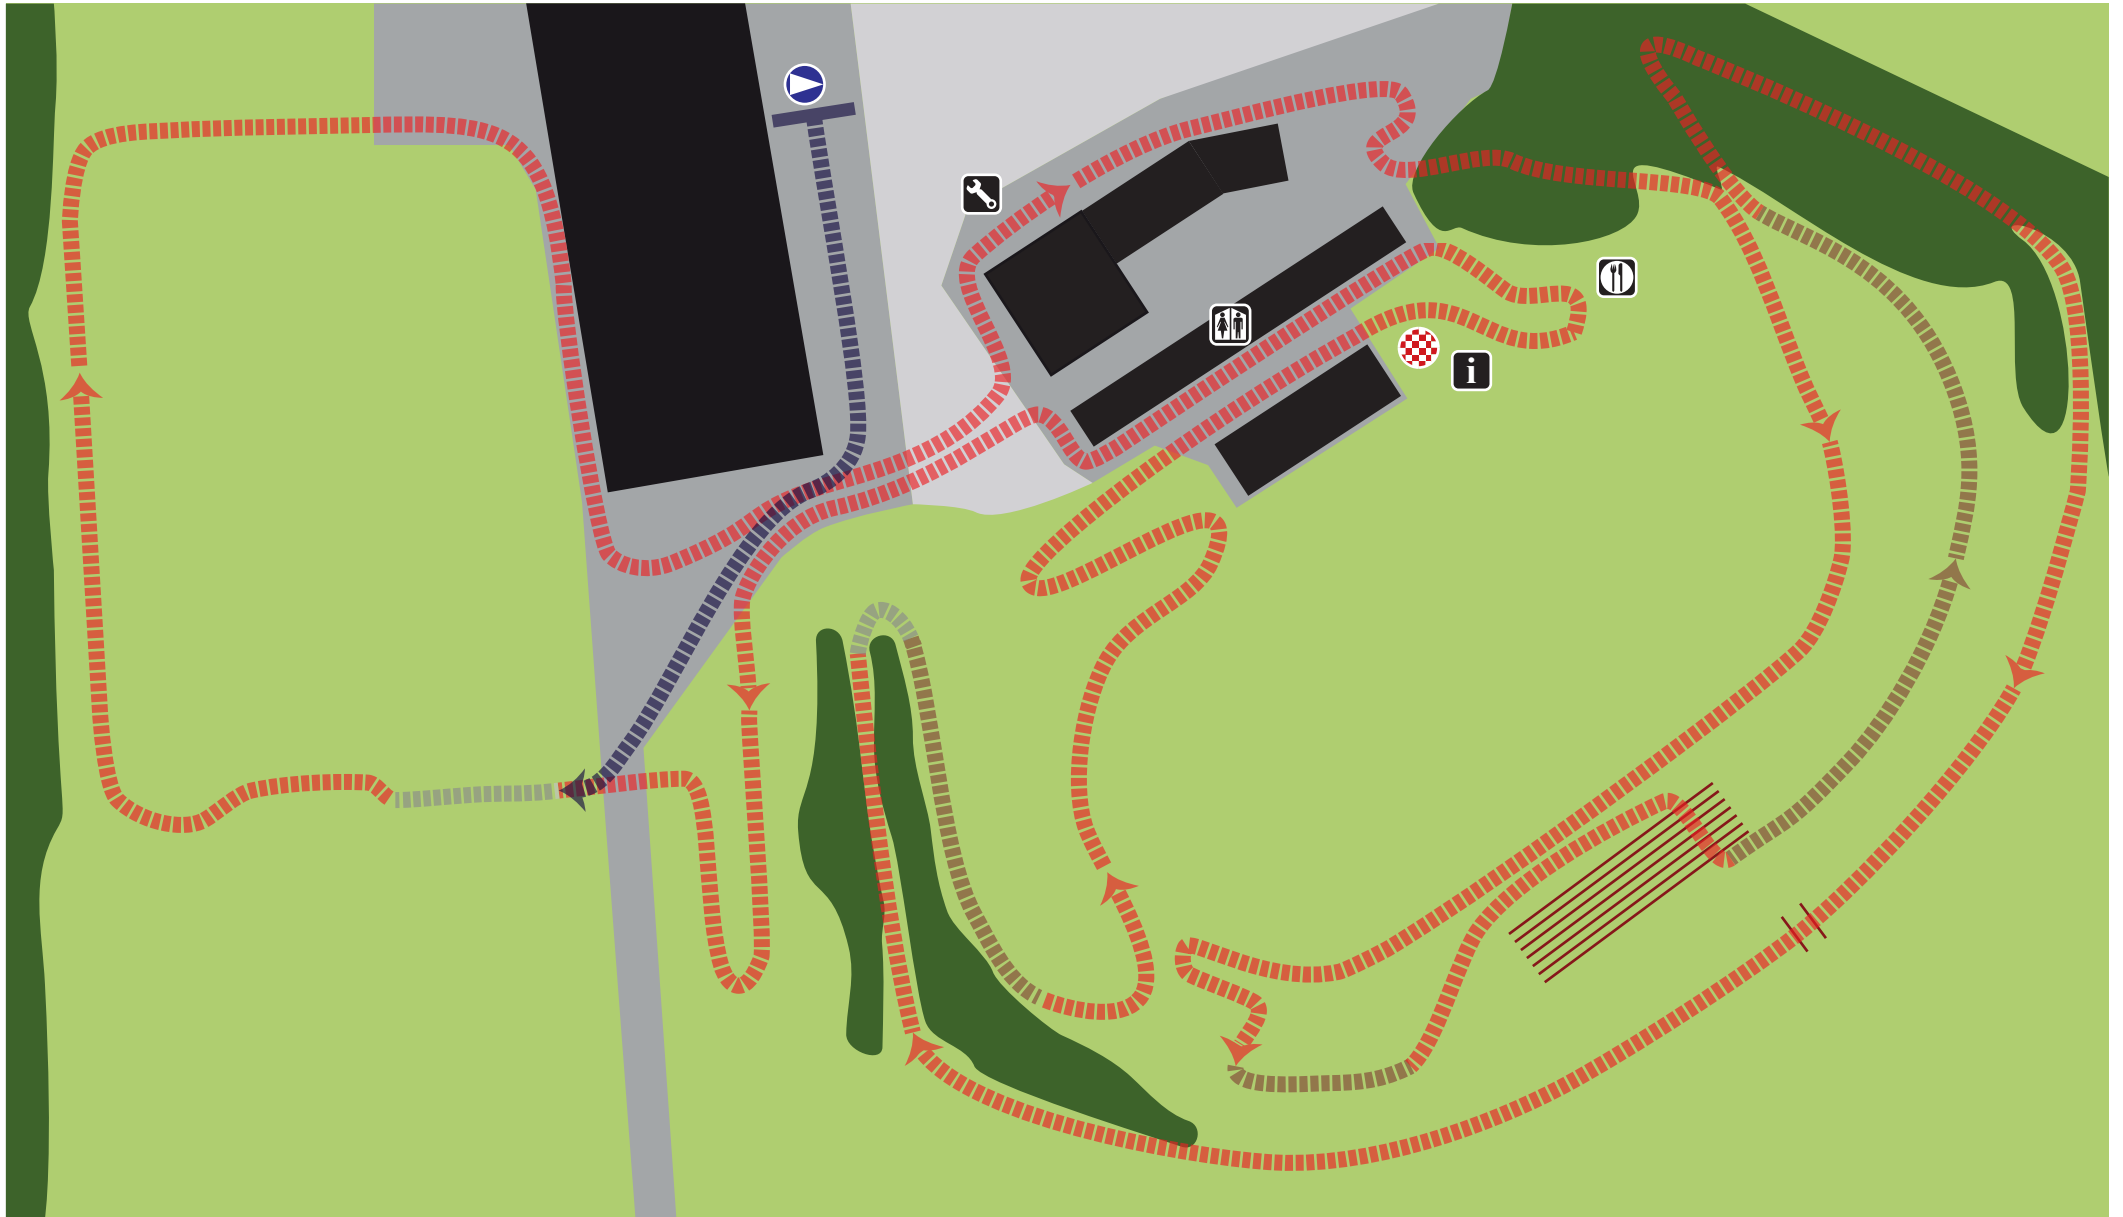

Banskiss LundaCrossen 19 november 2011

Gräs
Asfalt

Grus
Skogsdunge

Banmarkering
Packad jord/gräs
Grusväg

Startsträcka
Start
Mål

Trappa
Plankhinder
Servicedepå

Omklädning
Kansli
Servering