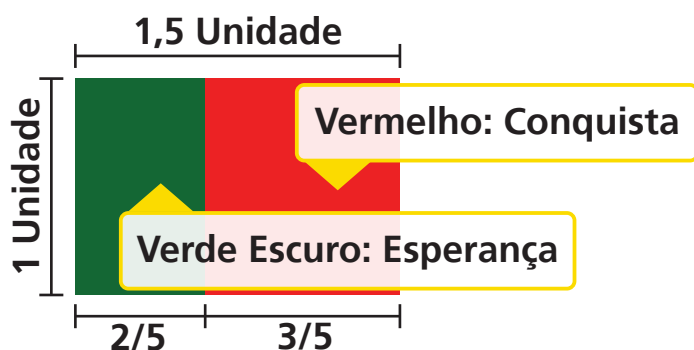

Bandeira Nacional Portuguesa desde 19 de Junho de 1911

Esfera armilar manuelina: Descobrimentos

7 Castelos: Independência nacional

Escudo das armas nacionais: Nacionalidade Lusa