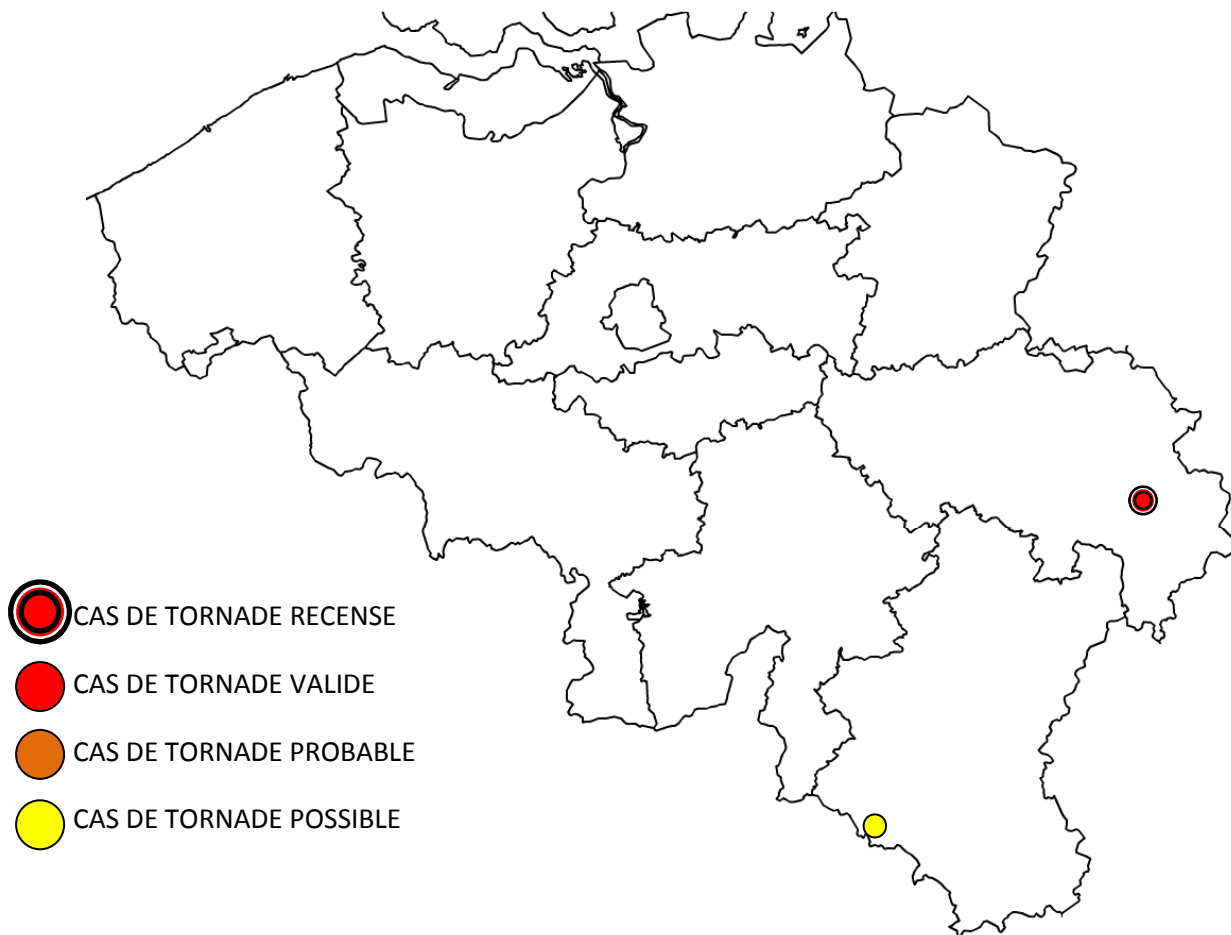

# RECENSEMENT DES TORNADES EN BELGIQUE

---

ANNEE 2004

A la date du 1<sup>er</sup> janvier 2010, un cas de tornade a été classé pour l'année 2004

## 18 AOUT

- **CAS DE TORNADE RECENSE A SCHOPPEN (PROVINCE DE LIEGE)**

Une tornade de faible intensité (EF1) a provoquée des dégâts au petit village de Schoppen. Elle aurait parcouru environ 1 km sur une largeur de 100 mètres. Il semblerait que la tornade aurait également provoquée d'importants dommages dans une forêt, au nord du village.

- **POSSIBLE CAS DE TORNADE A MUNO (PROVINCE DU LUXEMBOURG)**

Peu avant 19 heures, de violentes rafales de vent ont provoqués d'importants dégâts sur une dizaine d'habitations, et l'une d'entre elles a été plus sévèrement touchée. Certains témoins parlent d'une possible tornade.