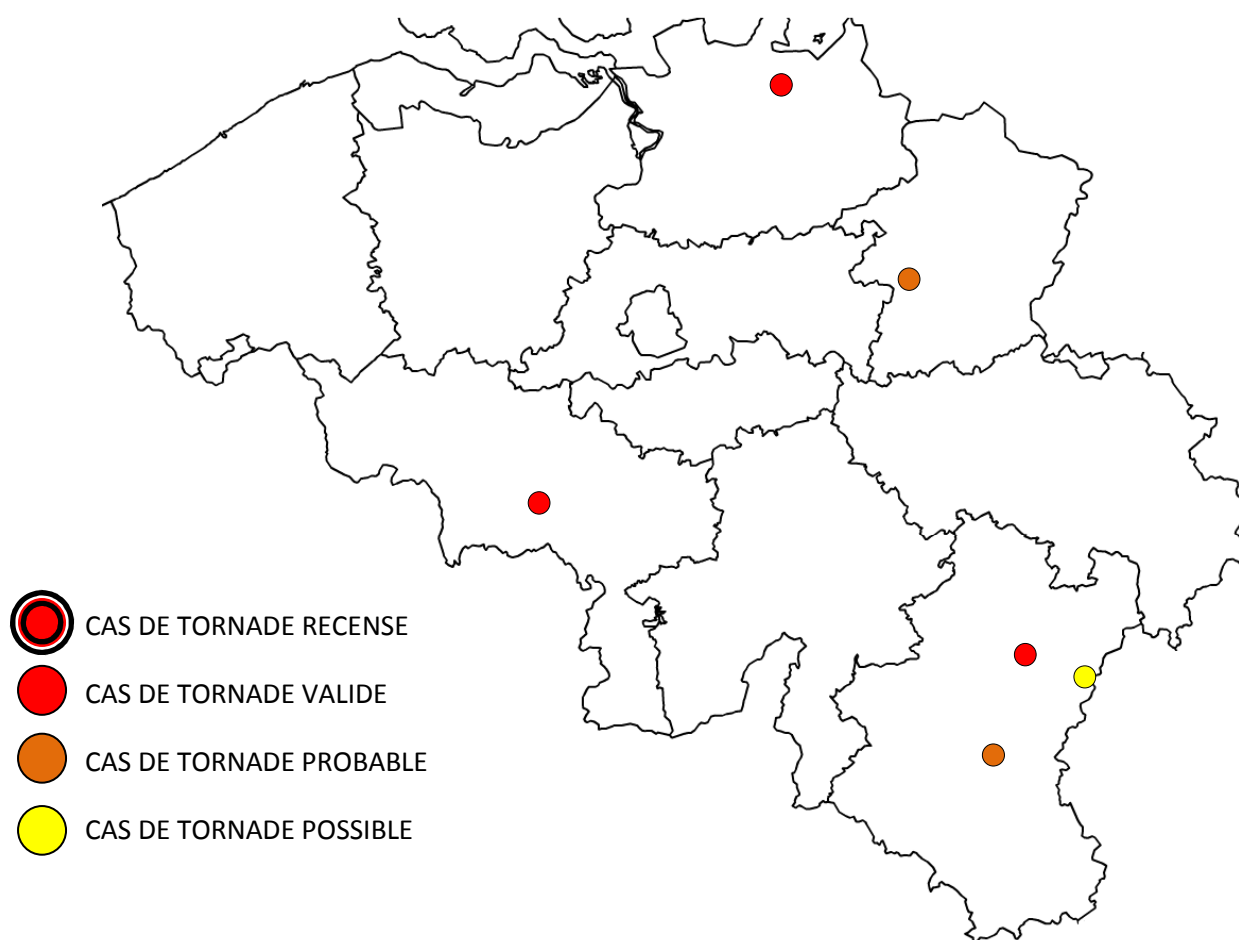

RECENSEMENT DES TORNADES EN BELGIQUE

ANNEE 2003

A la date du 1^{er} janvier 2010, trois cas de tornades ont été classé pour l'année 2003

3 FEVRIER

- PROBABLE CAS DE TORNADE A HERK DE STAD (PROVINCE DU LIMBOURG)

Une probable tornade pourrait être à l'origine d'importants dommages à plusieurs toitures et de nombreux arbres ont été arrachés. Des recherches supplémentaires sont en cours afin de valider ou non ce cas.

26 AVRIL

- CAS DE TORNADE VALIDE A TURNHOUT (PROVINCE D'ANVERS)

D'importants dégâts ont été observés à Turnhout, et plus précisément dans la vieille ville. Plusieurs toitures ont été fortement endommagées.

10 JUIN

- CAS DE TORNADE VALIDE A BERTOGNE (PROVINCE DU LUXEMBOURG)

Plusieurs toitures d'habitations et de très nombreux arbres ont été détruits dans les environs de Bergogne.

21 JUILLET

- PROBABLE CAS DE TORNADE ENTRE LES FOSSES ET EBLY (PROVINCE DU LUXEMBOURG)