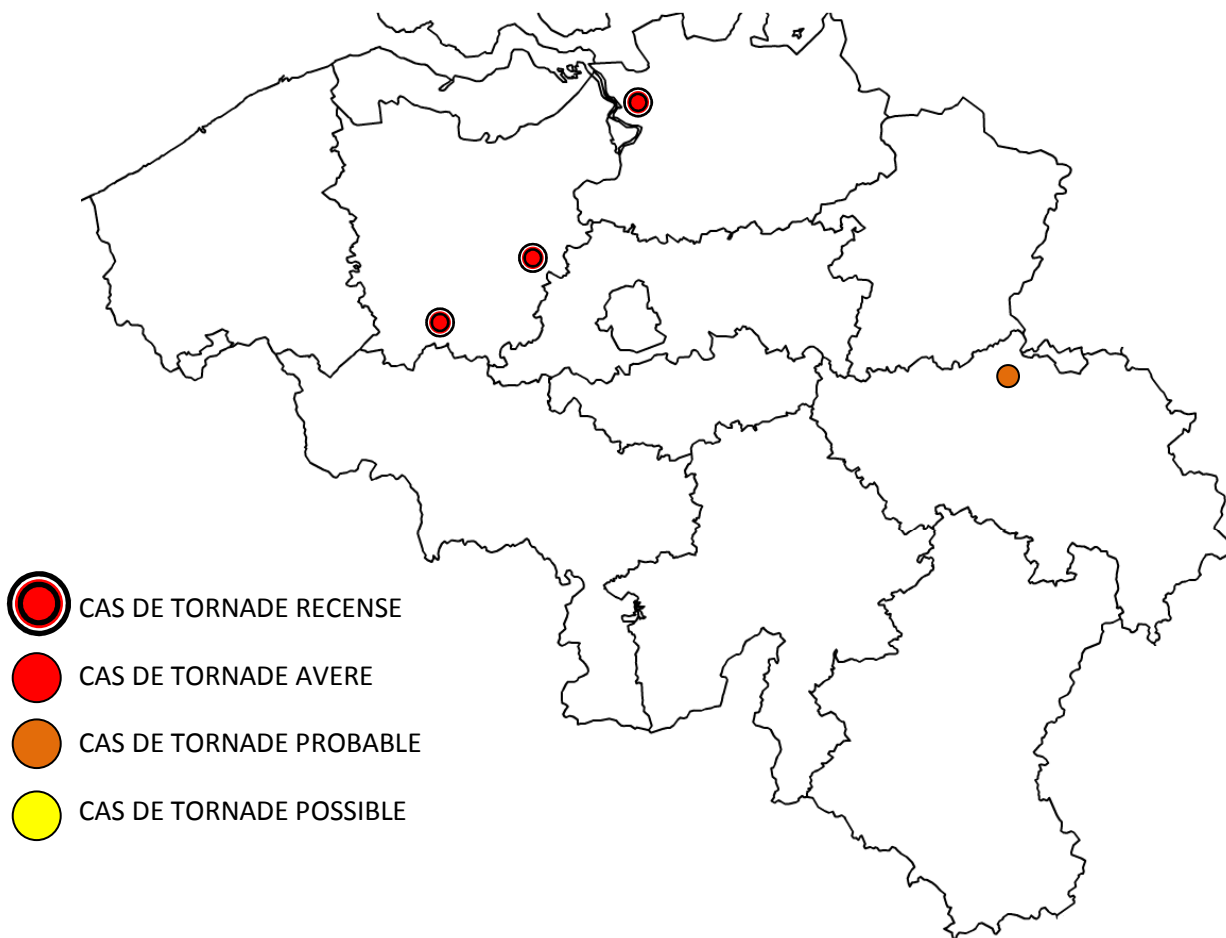

RECENSEMENT DES TORNADES EN BELGIQUE

ANNEE 2000

A la date du 1^{er} janvier 2010, trois cas de tornades ont été classé pour l'année 2000

10 MAI

- PROBABLE CAS DE TORNADE A ANS (PROVINCE DE LIEGE)

Peu avant 15 heures (heure locale), une probable tornade se serait abattue dans le quartier de l'Avenue Roi Baudouin à Ans. Plusieurs toitures ont été endommagées.

15 SEPTEMBRE

- CAS DE TORNADE RECENSE A ANVERS (PROVINCE D'ANVERS)

- CAS DE TORNADE RECENSE A ERPE MERE (PROVINCE DE FLANDRE ORIENTALE)

- CAS DE TORNADE RECENSE A ZWALMSTRAAT (PROVINCE DE FLANDRE ORIENTALE)

Les trois cas ci-dessus ont été recensés par l'IRM. De très nombreuses habitations ont été touchées par plusieurs tourbillons.

IMPORTANT

SI VOUS DISPOSEZ D'INFORMATIONS CONCERNANT CES CAS OU SI VOUS AVEZ ÉTÉ TEMOIN D'UN PHÉNOMÈNE S'APPARENTANT À UNE TORNADE, N'HÉSITÉS PAS À NOUS CONTACTER VIA NOTRE ADRESSE E-MAIL. NOUS NOUS FERONS UN PLAISIR D'ÉtudIER CE POSSIBLE CAS AVEC VOUS.