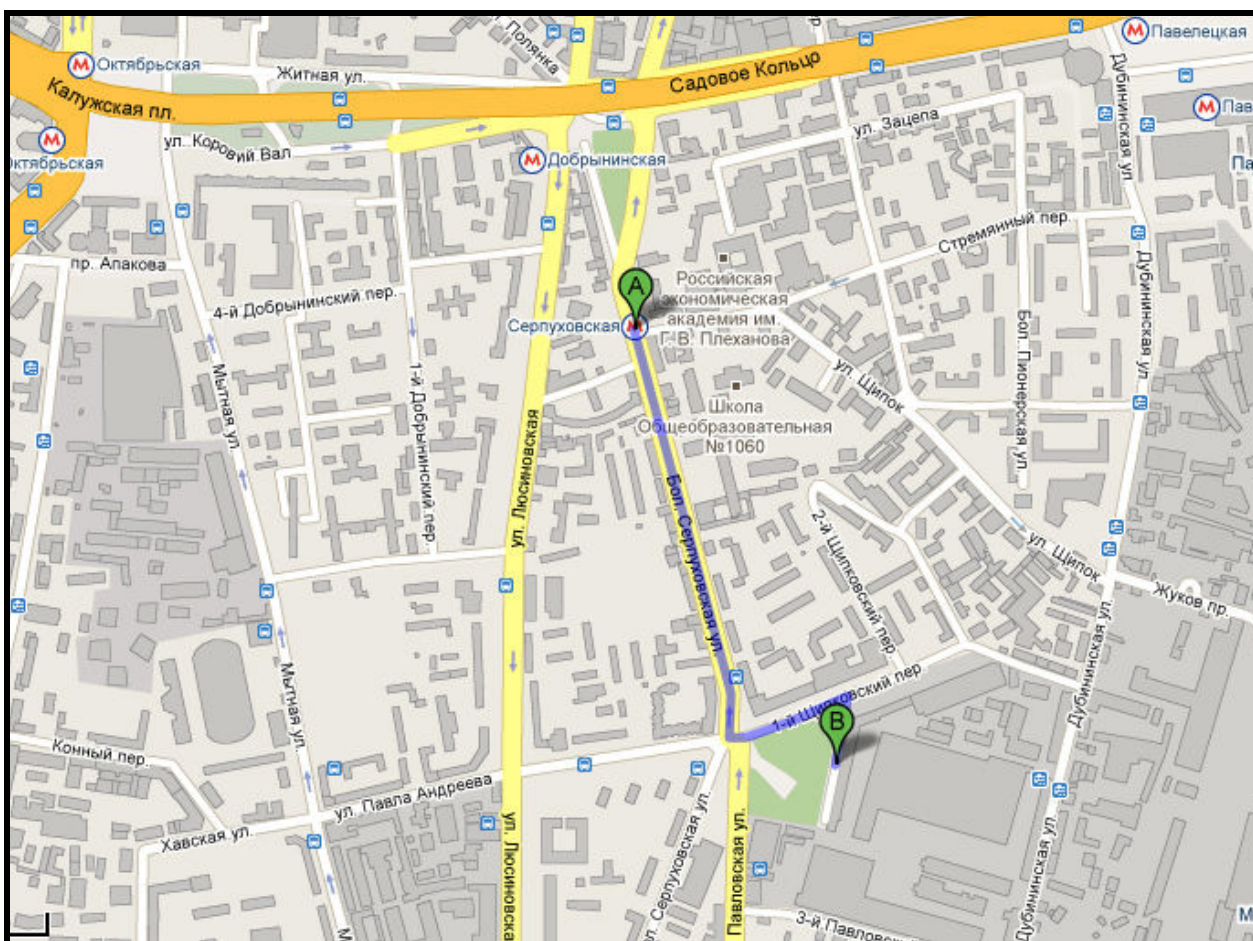

СХЕМА ПРОЕЗДА

Москва, Партийный переулок, дом 1, корпус 58, стр. 1

Как добраться: м. Серпуховская, один выход, после стеклянных дверей налево, и выходите на перекресток с Б. Серпуховской. Сворачиваете налево на эту улицу и идите по ней 5-7 мин. до следующего перекрестка (ориентир сквер с памятником Ленину).

Проходите сквер по диагонали и упираетесь в грязно-желтое длинное здание, бывший завод, по центру пластиковая белая дверь, входите в нее, там проходная (пункт «В» на схеме).

Далее либо звоните на мобильный, и Вас встречают, либо берете пропуск, если заказывали, говорите, что Вы идете в ООО «ААА Групп», проходите в здание напротив через улицу, и на третий этаж.