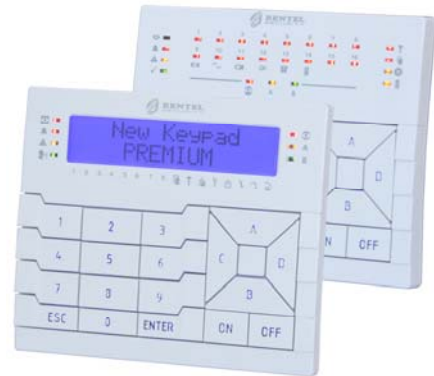

## TECLADO PREMIUM: Modelos LCD (BKP-LCD) y LED (BKP-LED)

Esta gama de teclados destaca por su atractivo diseño, diferente de lo que se puede encontrar en el mercado.

Ambos modelos resultan tanto sencillos de instalar como de usar, con todas las ventajas que esto aporta.

Entre sus principales características cabe destacar:

- Facilidad de montaje: toda la electrónica se encuentra en el frontal, mientras que los terminales para cableado se encuentran en la parte trasera, que incorpora además un nivel para asegurar la correcta colocación del teclado.
- Posibilidad de montaje en superficie o empotrado.
- 18 teclas con símbolos numéricos y alfanuméricos.
- Retroiluminado, con intensidad ajustable.
- Zumbador.
- Lector de proximidad incorporado.
- 3 entradas/salidas programables.

### PREMIUM LCD

- Display con 2 líneas de 16 caracteres cada una, con gran legibilidad.
- 7 LEDs para señalización.

### PREMIUM LED

- 16 LEDs de zona
- 7 LEDs de señalización