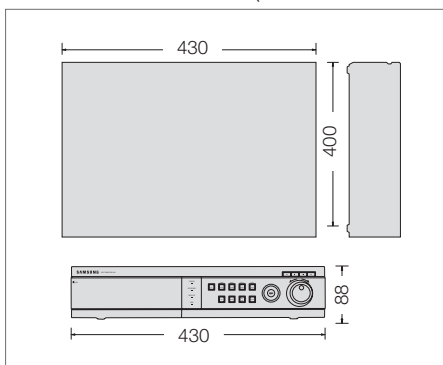

### Sumario

El SHR-4160(P) es un Grabador Digital MPEG4 de 16 canales capaz de grabar a 360(300)img/sg en calidad CIF. Permite grabar 8 canales de audio sincronizados y en varios tipos de resolución(CIF/Half D1/Full D1).

- \* CIF : 352x240(352x288)
- Half D1 : 720x240(720x288)
- Full D1 : 720x480(720x576)

Cada canal permite diferentes modos de grabacion para optimizar la capacidad del disco duro HDD.  
Tipos de Interfaz externo: USB 2.0 (1 Frontal, 1 Posterior) y IEEE1394.

Dimensiones (unidades : mm)

Vista Frontal

Vista Trasera