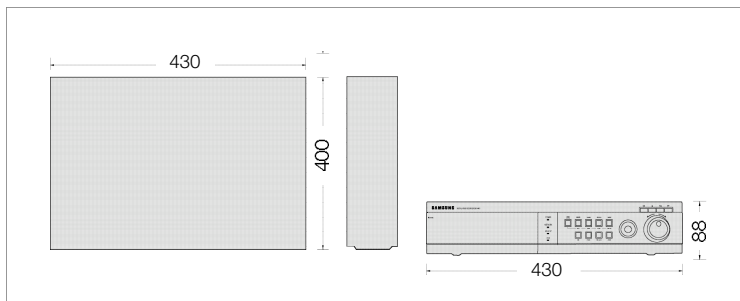

### Sumario

El SHR-4081(P) es un Grabador Digital MPEG4 de 8 canales capaz de grabar a 240 (200)img/sg en calidad CIF. Permite grabar 8 canales de audio sincronizados y en varios tipos de resolución (CIF/HalfD1/FullD1).

- \* CIF : 352x240 (352x288)
- HalfD1 : 720x240 (720x288)
- FullD1 : 720x480 (720x576)

Cada canal permite varios modos de grabación para optimizar la capacidad del disco duro HDD.  
Tipos de Interfaz Externo: USB2.0 (1 Frontal, 1 Posterior) y IEEE1394.

Dimensiones (unidades : mm)

Vista Frontal