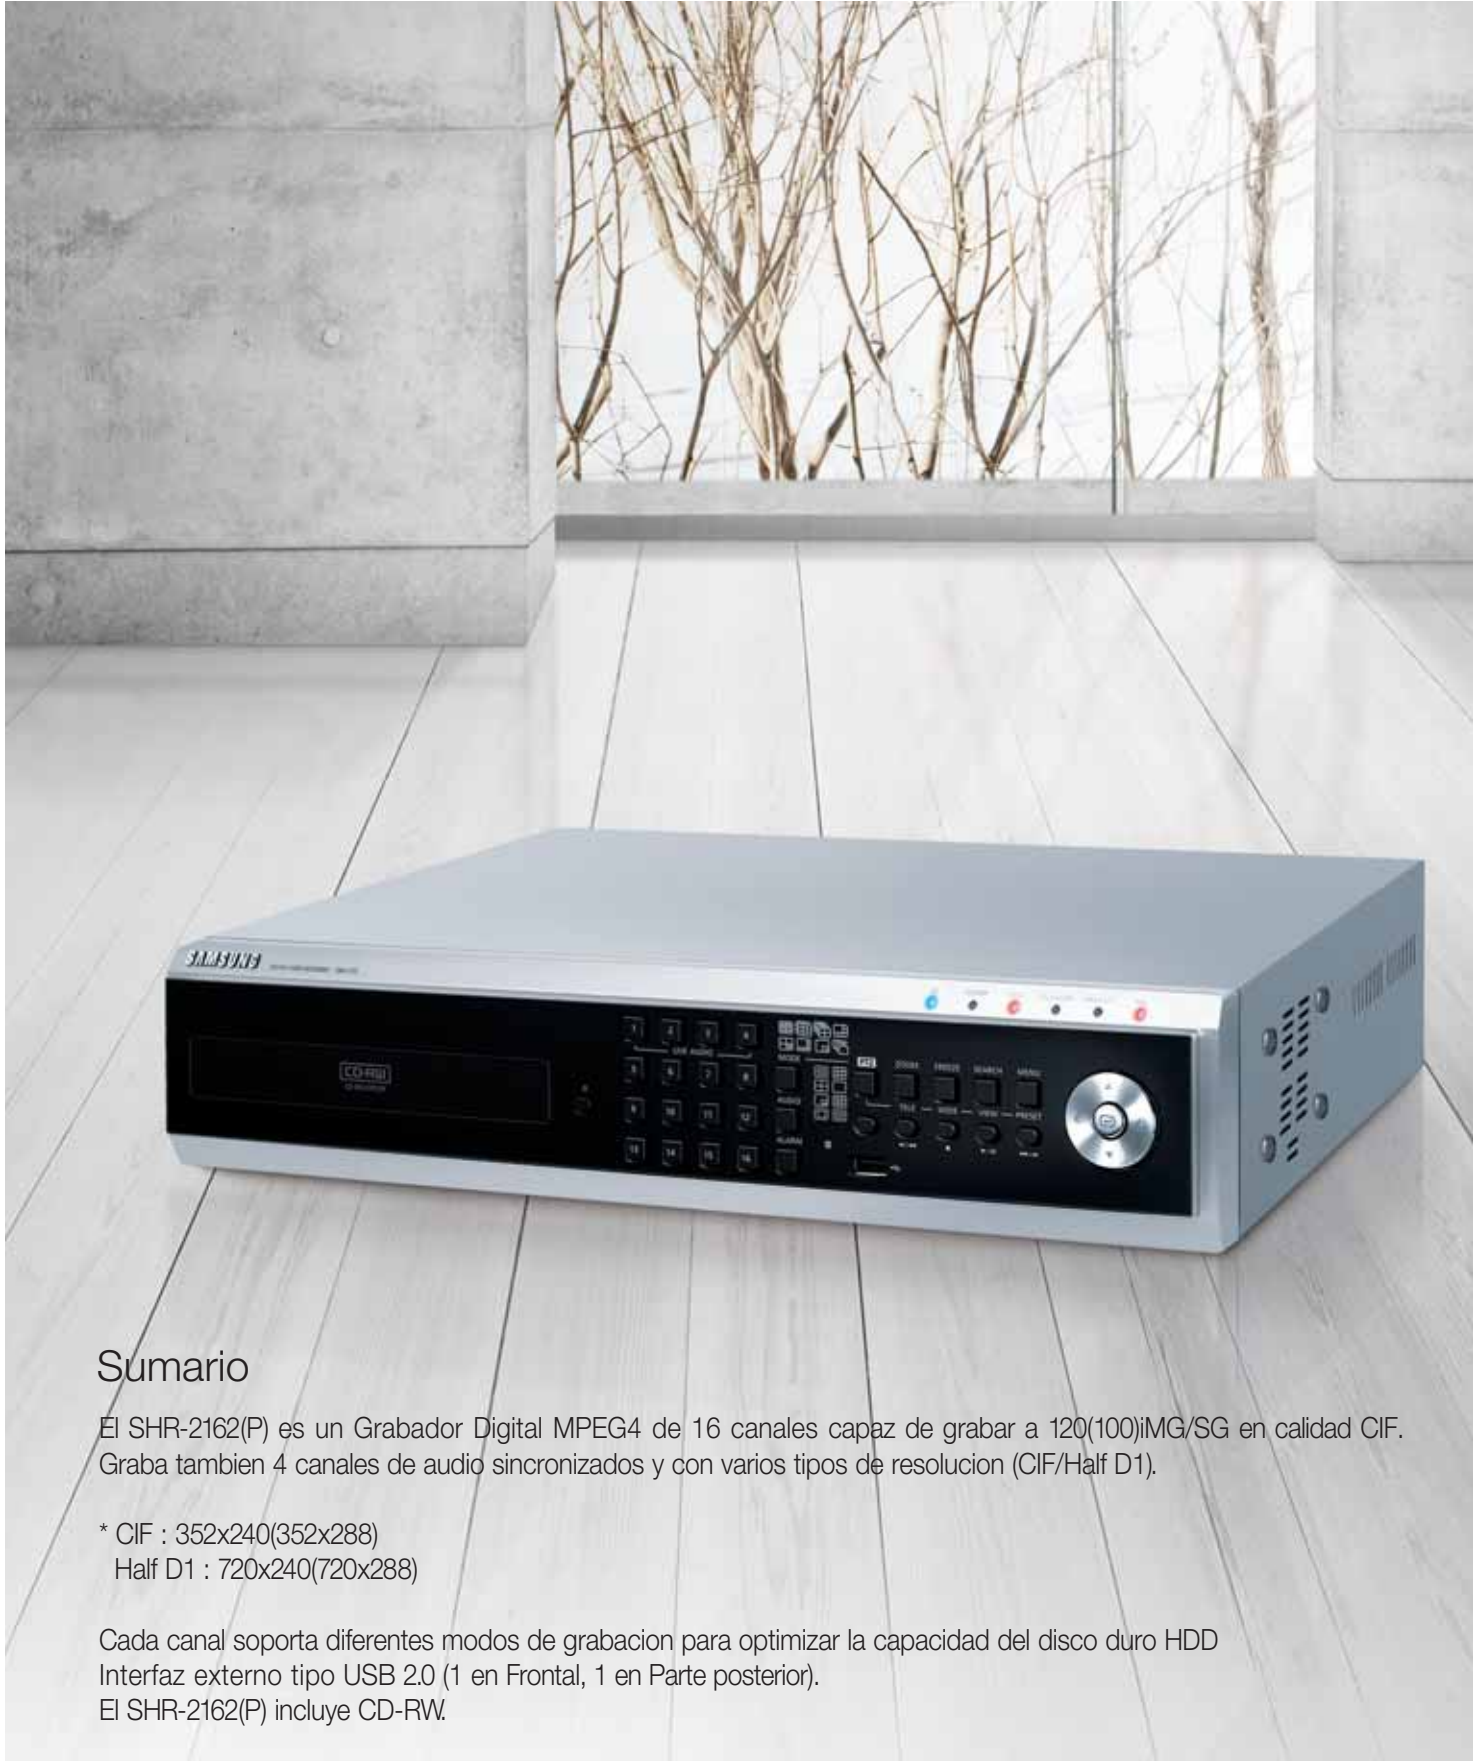

## SHR-2162(P)

Grabador Digital Autonomo de Video de 16 canales con CD-RW

### Sumario

El SHR-2162(P) es un Grabador Digital MPEG4 de 16 canales capaz de grabar a 120(100)IMG/SG en calidad CIF. Graba tambien 4 canales de audio sincronizados y con varios tipos de resolusion (CIF/Half D1).

\* CIF : 352x240(352x288)  
Half D1 : 720x240(720x288)

Cada canal soporta diferentes modos de grabacion para optimizar la capacidad del disco duro HDD  
Interfaz externo tipo USB 2.0 (1 en Frontal, 1 en Parte posterior).  
El SHR-2162(P) incluye CD-RW.

# SHR-2162(P)

Grabador Digital Autonomo de 16 canales con CD-RW incluida