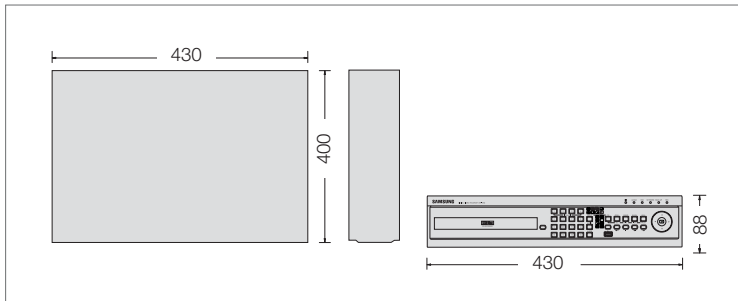

\* CIF : 352x240(352x288)  
Half D1 : 720x240(720x288)

Cada canal soporta diferentes modos de grabacion para optimizar la capacidad del disco duro HDD  
Interfaz externo tipo USB 2.0 (1 en Frontal, 1 en Parte posterior).  
El SHR-2162(P) incluye CD-RW.

Dimensiones (unidades : mm)

Vista Frontal