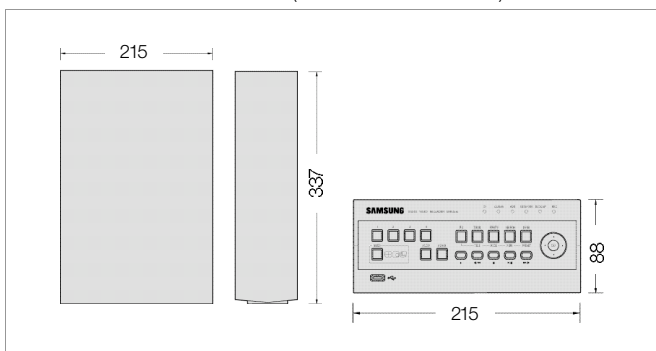

SHR-2040(P)

Grabador Digital autonomo para 4 canales

Prestaciones

- 4 Canales de video & audio con grabacion en tiempo real.
- Alta calidad de Imagen : MPEG4
- Visualizacion remota y control a traves de red (LAN)
- Varios modos de grabacion (Normal, calendario, movimiento, alarma)
- Grabacion y reproduccion simultaneas (Triplex)
- Soporta varios tipos de Red (LAN : Estatica/Dinamica, ADSL : Estatica/Dinamica (PPPoE))
- Interfaz USB2.0 : memoria USB /USB externo /HDD externo/ Copia en CD-RW, DVD-RW

Dimensiones (unidades : mm)